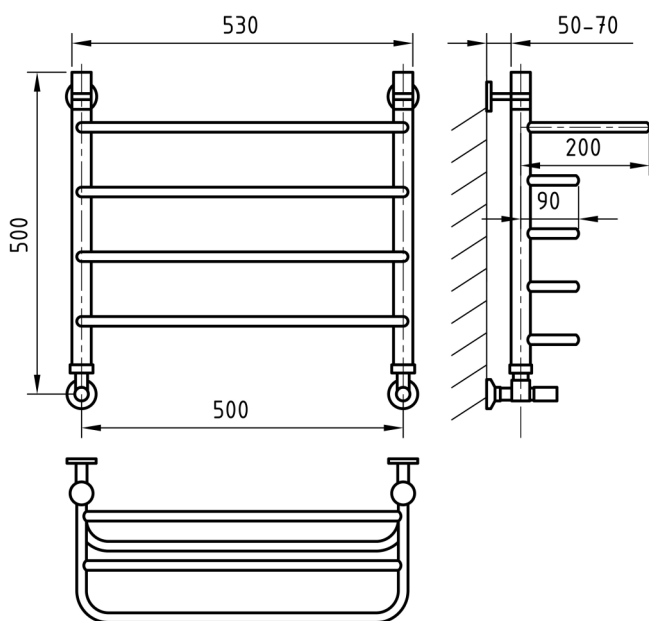

Комплектация

Кран Маевского

Кран регулирующий
круглый
(2 шт.)

Ножки
телескопические

Отражатели хром
(2 шт.)

Эксцентрики
(2 шт.)

Схема 500x500

Схема 500x800