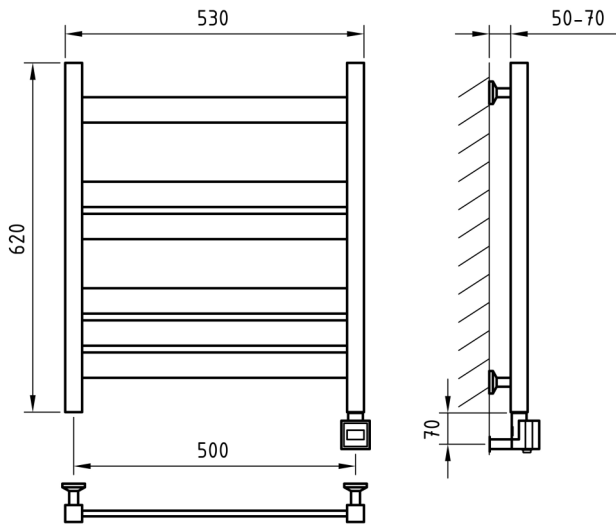

Электронагреватель
с проводом до 2,5 м

крепления

Схема 400x620

Схема 400x800

Схема 500x620

Схема 500x800

Схема 500x1000

Схема 500x1200