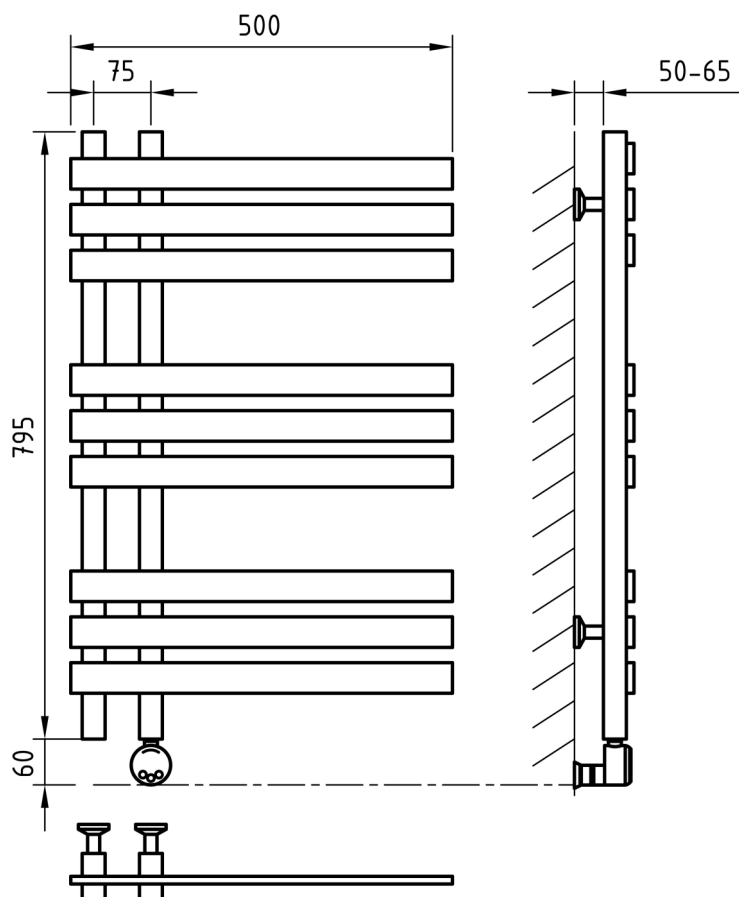

крепления

Схема 500x795

Схема 500x1045

Схема 500x1045

Схема 500x795

*Art
of Space*

BOGEMA

Характеристики