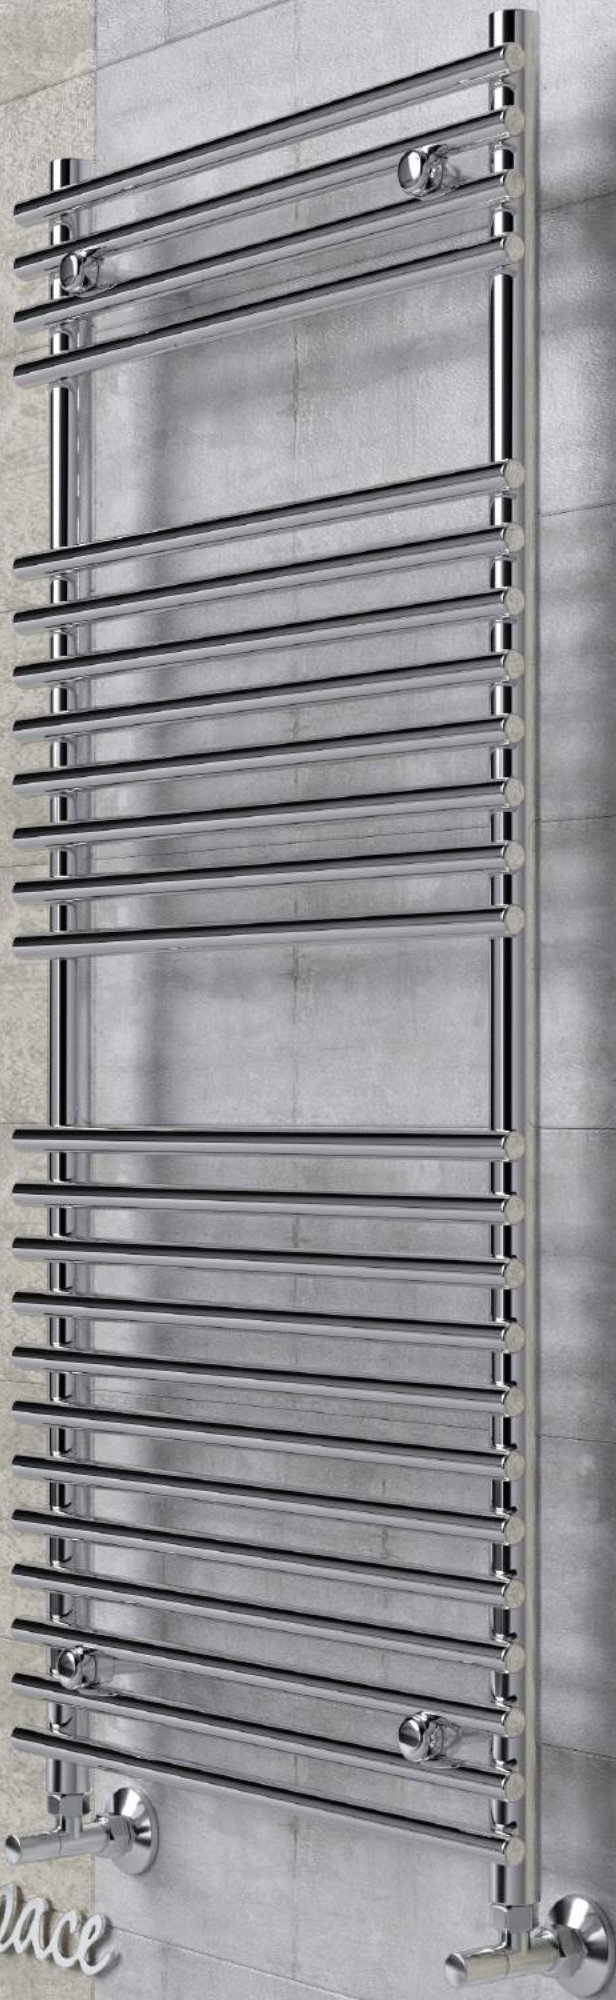

Комплектация

Кран Маевского

Кран регулирующий
квадратный
(2 шт.)

Ножки
телескопические

Отражатели хром
(2 шт.)

Эксцентрики
(2 шт.)

Схема 500x845

Схема 500x1245