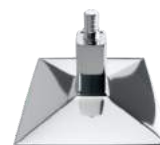

TRACK

Характеристики

- ✓ Материал: полированная нержавеющая сталь AISI 304L
- ✓ Регулировка температуры: от 30 до 60°C
- ✓ Мощность: 300, 600, 800 Вт

Комплектация

или

крепления

Схема 400x870

Схема 400x1020