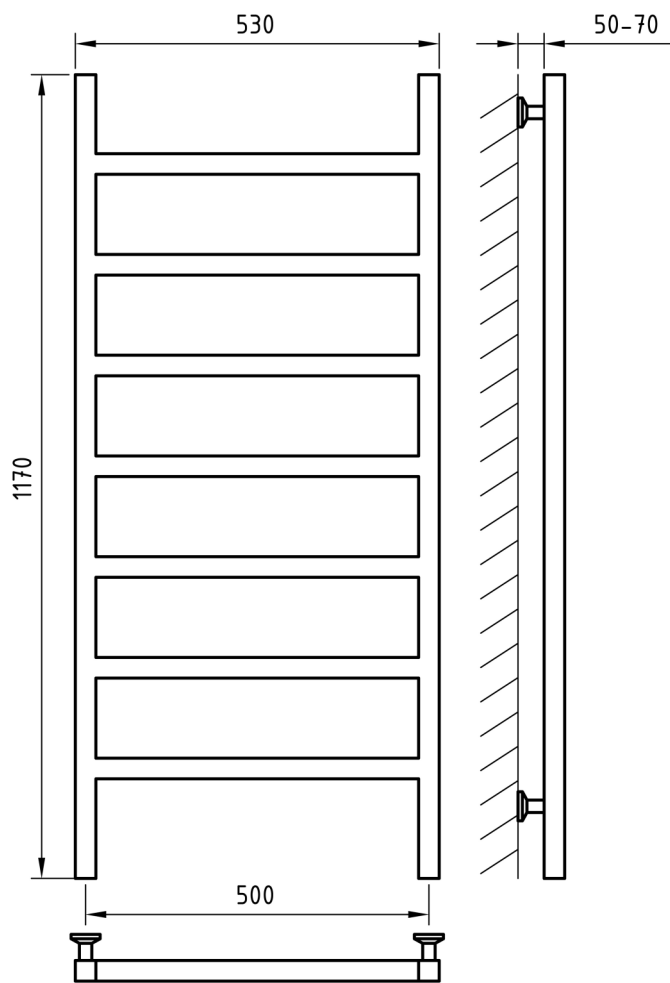

Схема 400x1170

Схема 500-1170

Схема 500x1020

Схема 500x870

Subway

Характеристики

- ✓ Материал: полированная нержавеющая сталь AISI 304L
- ✓ Номинальное давление: 0,8Мпа
- ✓ Максимальное давление: 1,8Мпа
- ✓ Номинальная температура воды: 115°C
- ✓ Подключение: внутренняя резьба ½"