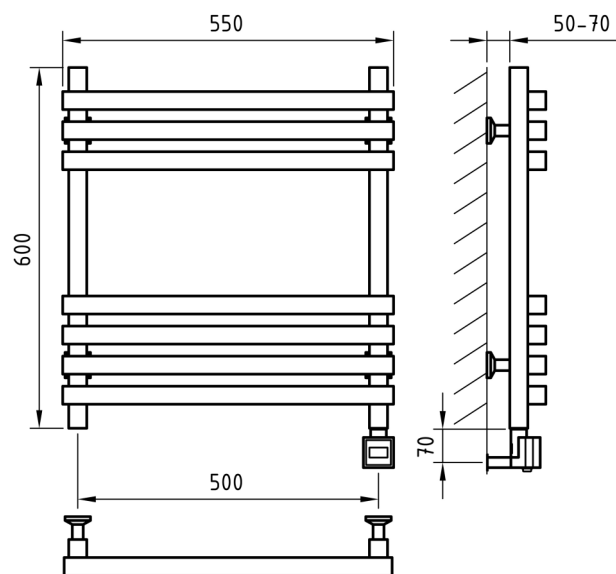

или

Электронагреватель
с проводом до 2,5 м

крепления

Схема 400x600

Схема 400x800

Схема 500x600

Схема 500x800

CUBE HORIZONTAL