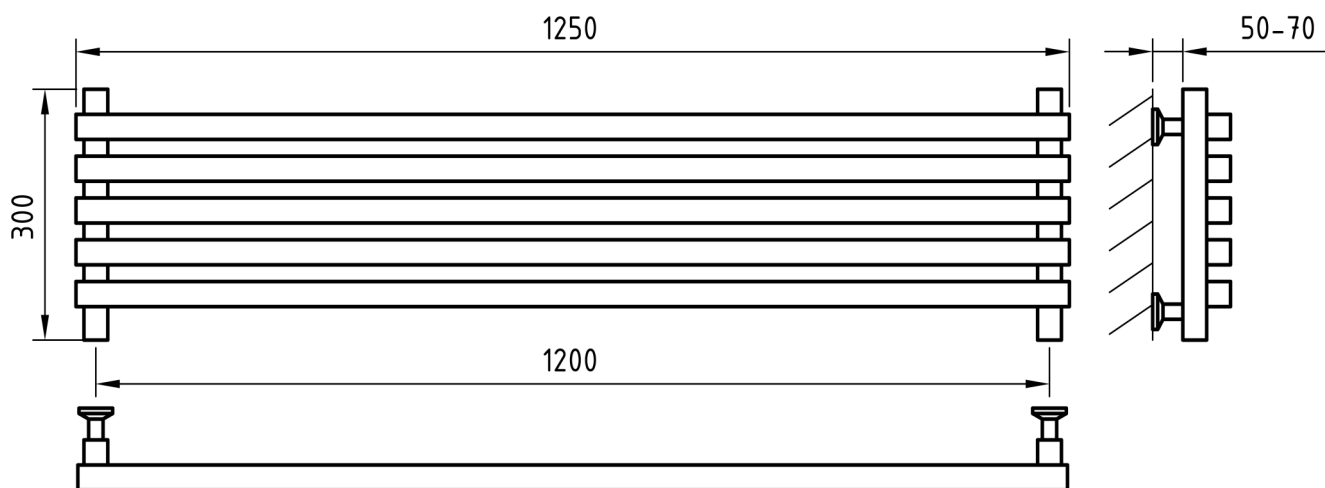

Схема 1200x300

Схема 1200x400

*Art
OF Space*

QUADRO SLIM

Характеристики

- ✓ Материал: полированная нержавеющая сталь AISI 304L
- ✓ Номинальное давление: 0,8Мпа
- ✓ Максимальное давление: 1,8Мпа
- ✓ Номинальная температура воды: 115°C
- ✓ Подключение: внутренняя резьба 1/2"