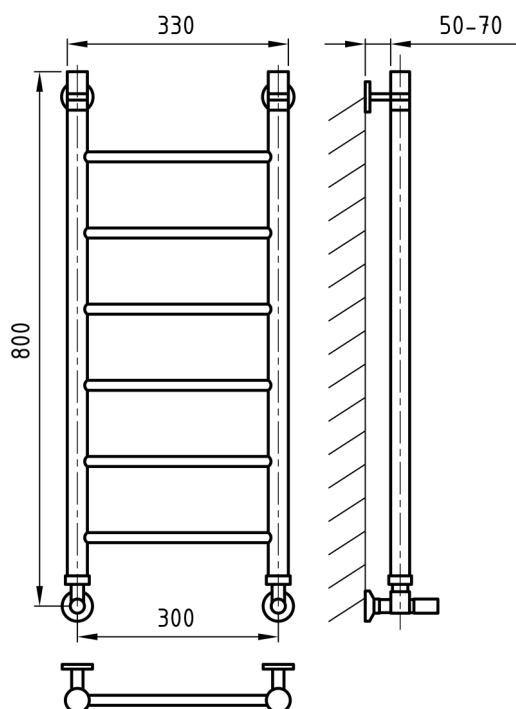

Комплектация

Кран Маевского

Кран регулирующий
круглый
(2 шт.)

Ножки
телескопические

Отражатели хром
(2 шт.)

Эксцентрики
(2 шт.)

Схема 300x800

Схема 300x1000