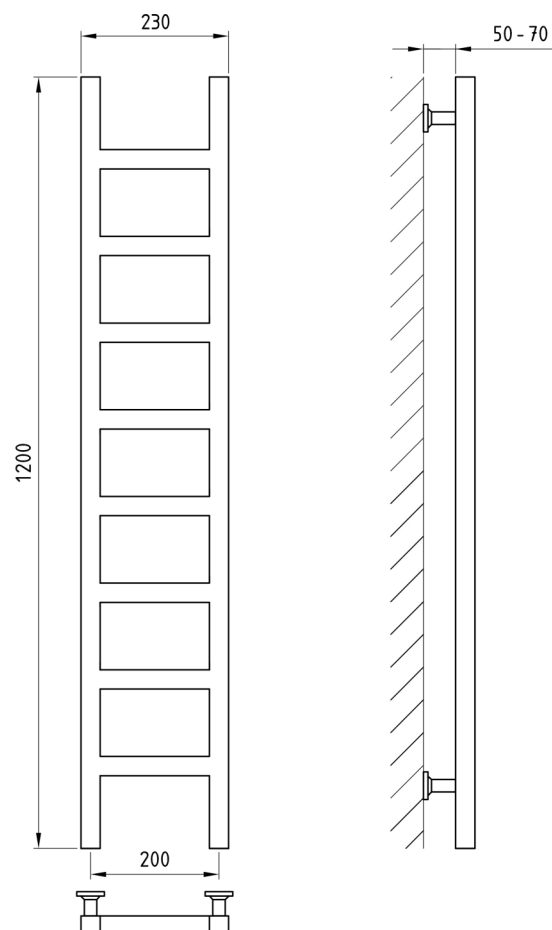

Схема 200x1200