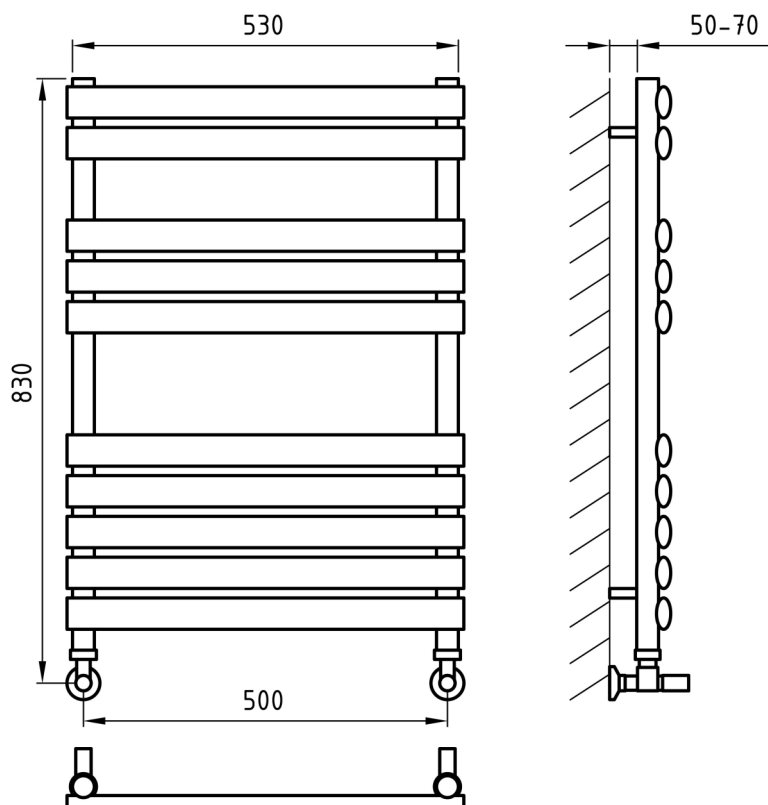

Комплектация

Кран Маевского

Кран регулирующий
круглый
(2 шт.)

Ножки
телескопические

Отражатели хром
(2 шт.)

Эксцентрики
(2 шт.)

Схема 500x830

*Art
of Space*

QUADRO

Характеристики

- ✓ Материал: полированная нержавеющая сталь AISI 304L
- ✓ Номинальное давление: 0,8Мпа
- ✓ Максимальное давление: 1,8Мпа
- ✓ Номинальная температура воды: 115°C
- ✓ Подключение: внутренняя резьба ½"