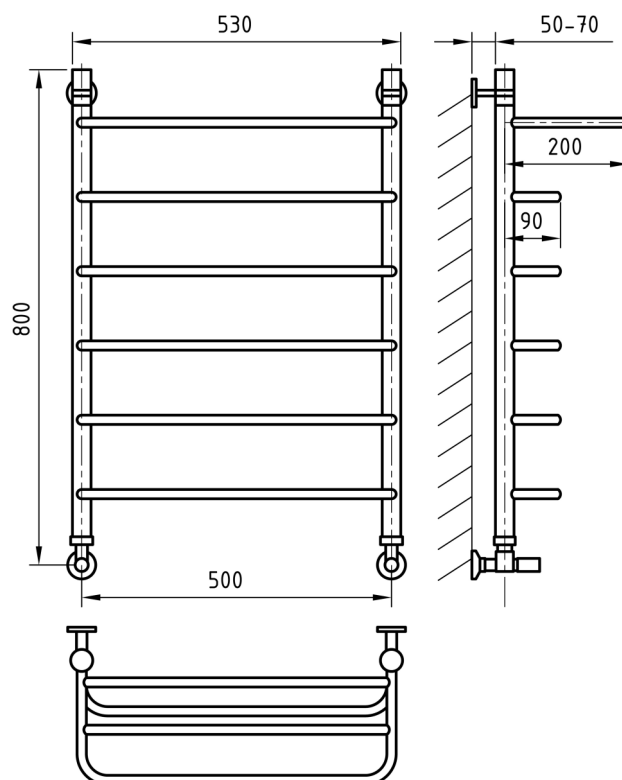

Комплектация

Кран Маевского

Кран регулирующий
круглый
(2 шт.)

Ножки
телескопические

Отражатели хром
(2 шт.)

Эксцентрики
(2 шт.)

Схема 500x500

Схема 500x800