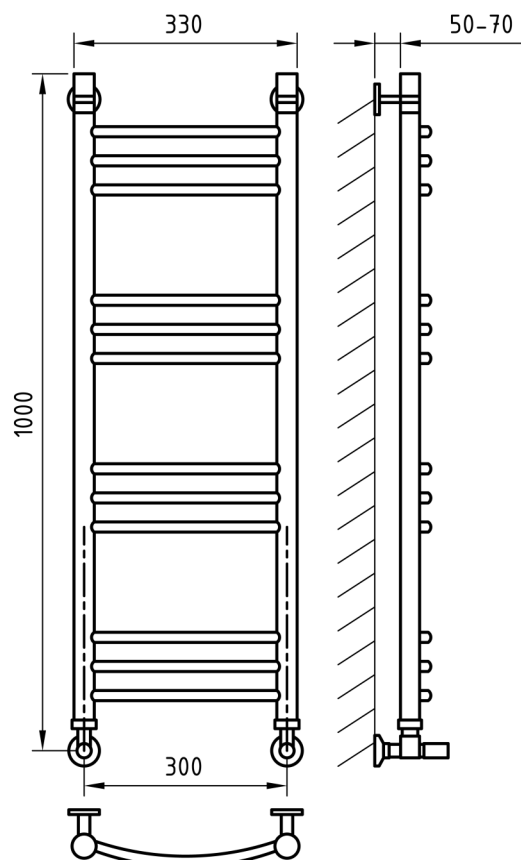

Комплектация

Кран Маевского

Кран регулирующий
круглый
(2 шт.)

Ножки
телескопические

Отражатели хром
(2 шт.)

Эксцентрики
(2 шт.)

Схема 300x800

Схема 300x1000

Схема 300x1200

Схема 400x800

Схема 400x1000

Схема 400x1200

Схема 500x800

Схема 500x1000

Схема 500x1200

Схема 600x800