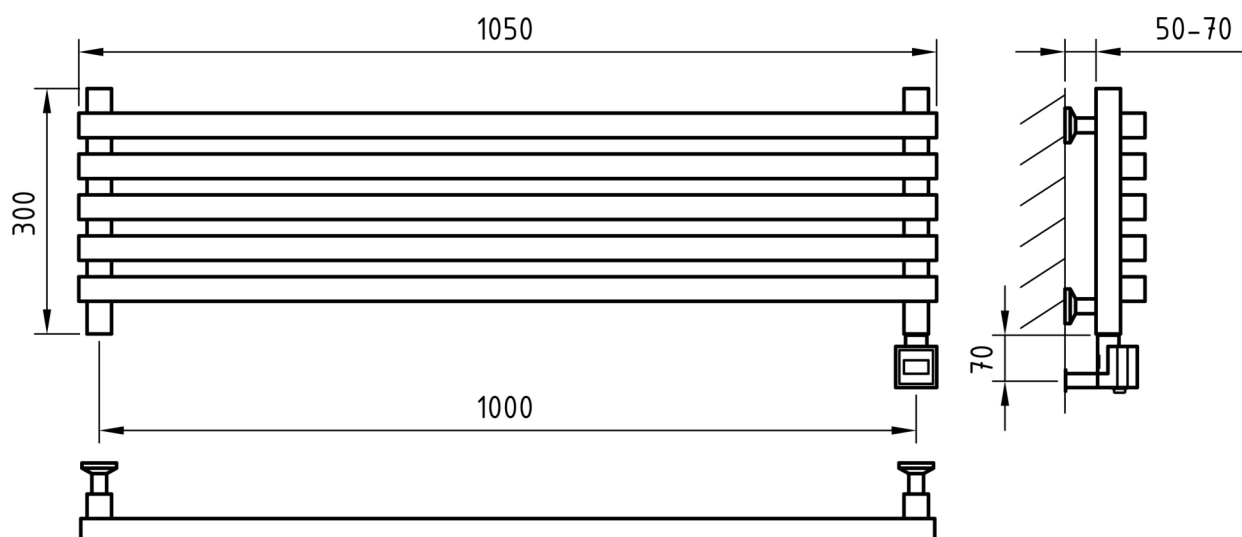

крепления

Схема 1000x300

Схема 1000x400

Схема 1200x300

Схема 1200x400

Art
OF Space

QUADRO SLIM

Характеристики