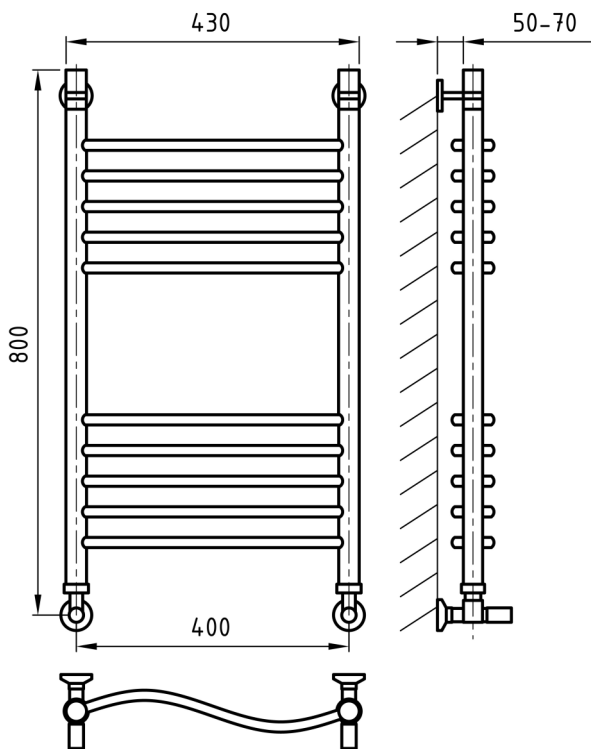

Комплектация

Кран Маевского

Кран регулирующий
круглый
(2 шт.)

Ножки
телескопические

Отражатели хром
(2 шт.)

Эксцентрики
(2 шт.)

Схема 400x600

Схема 400x800