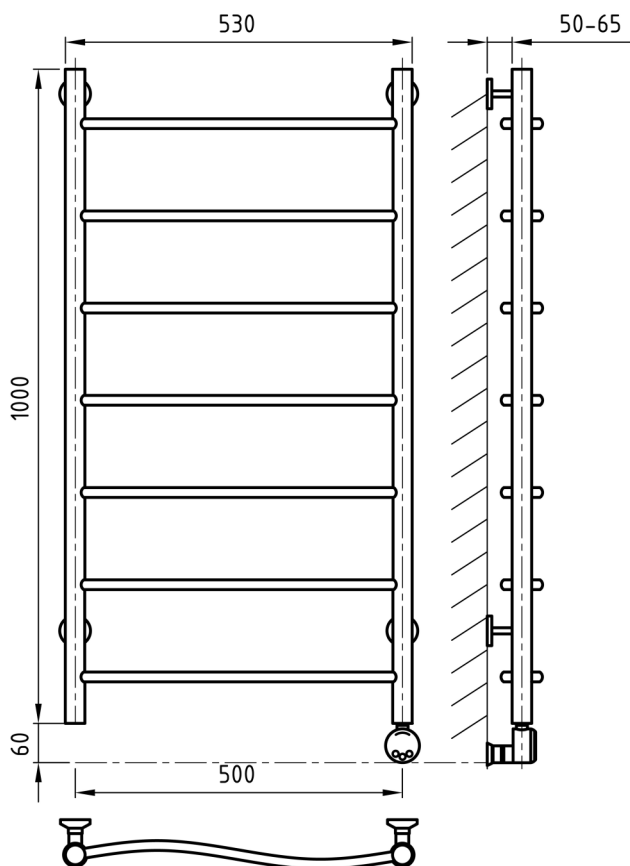

Схема 500x600

Схема 500x800

Схема 500x1000

*Art
OF Space*

VERA

Характеристики

- ✓ Материал: полированная нержавеющая сталь AISI 304L
- ✓ Регулировка температуры: от 30 до 60°C
- ✓ Мощность: 300, 600, 800 Вт