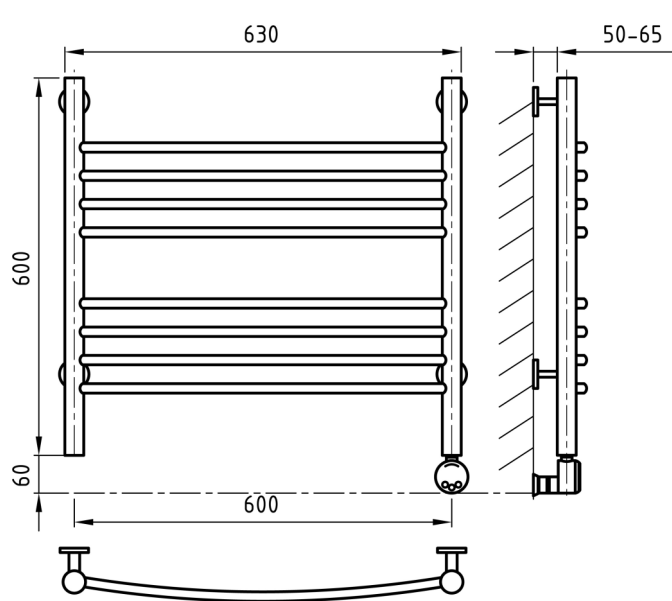

Схема 500x800

Схема 600x600

Схема 600x800

Art of Space

ARTICO

Характеристики

- ✓ Материал: полированная нержавеющая сталь AISI 304L
- ✓ Регулировка температуры: от 30 до 60°C
- ✓ Мощность: 300, 600, 800 Вт

Комплектация