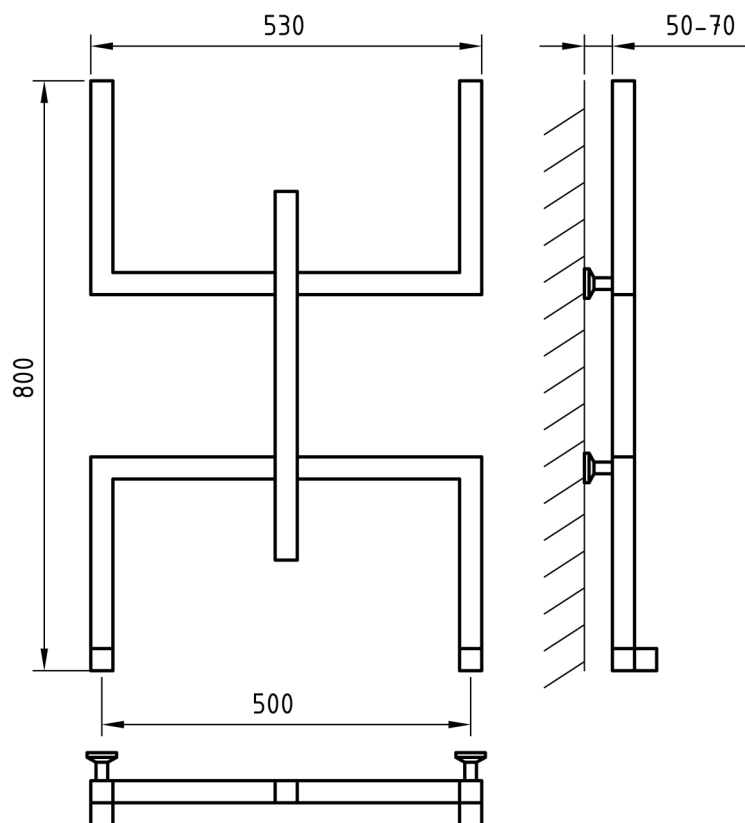

Комплектация

Кран Маевского

Кран регулирующий
квадратный
(2 шт.)

Ножки
телескопические

Отражатели хром
(2 шт.)

Эксцентрики
(2 шт.)

Схема

*Art
OF Space*