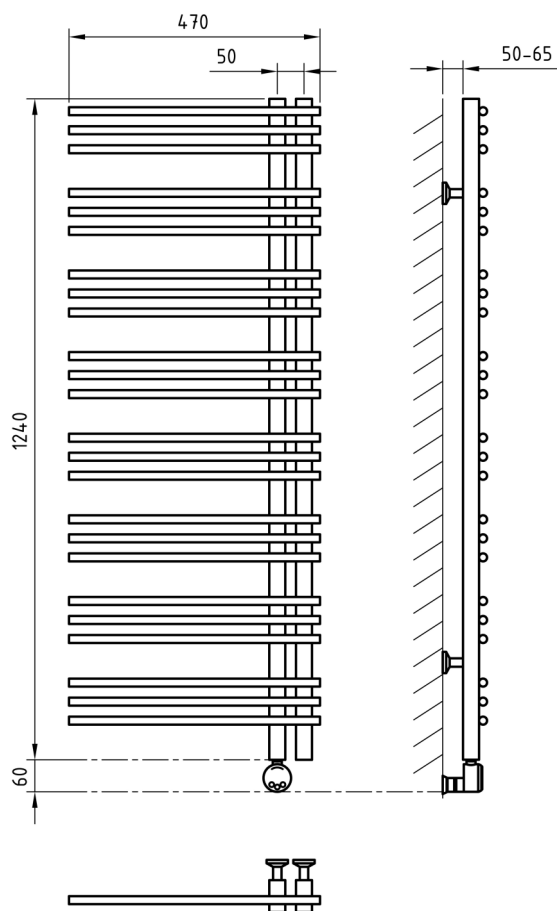

или

Электронагреватель
с проводом до 2,5 м

крепления

Схема 470x1660

Схема 470x1660

Схема 470x1240

Схема 470x1240

Схема 470x820