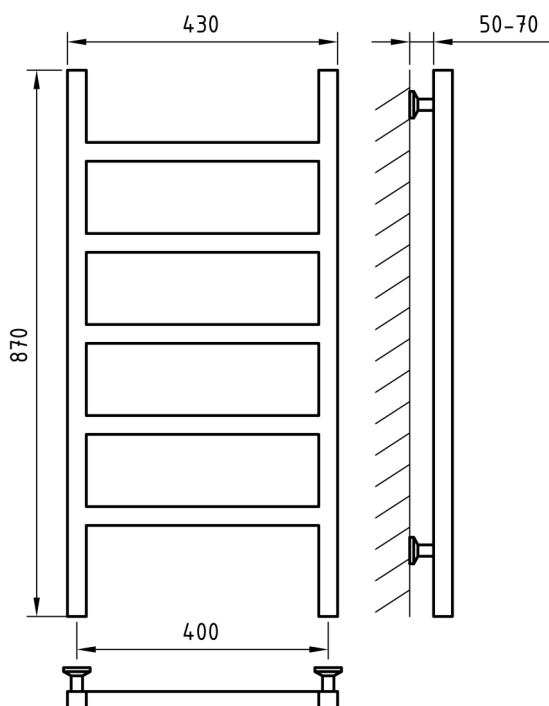

Комплектация

Кран Маевского

Кран регулирующий квадратный (2 шт.)

Ножки телескопические

Отражатели хром (2 шт.)

Эксцентрики (2 шт.)

Схема 400x870

Схема 400x1020