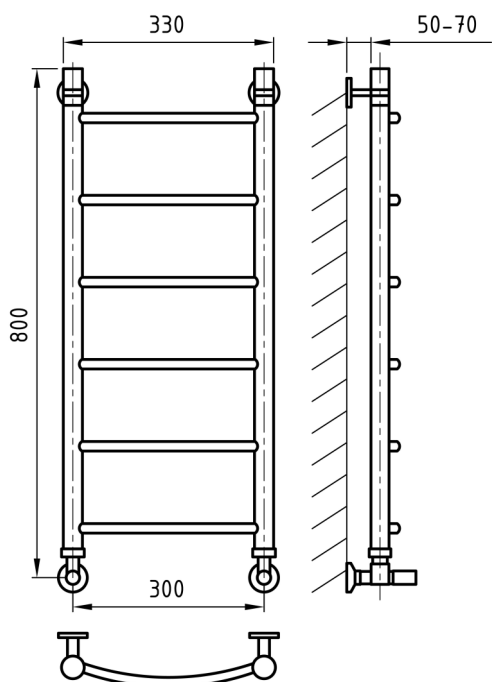

Комплектация

Кран Маевского

Кран регулирующий
круглый
(2 шт.)

Ножки
телескопические

Отражатели хром
(2 шт.)

Эксцентрики
(2 шт.)

Схема 300x800

Схема 300x1000