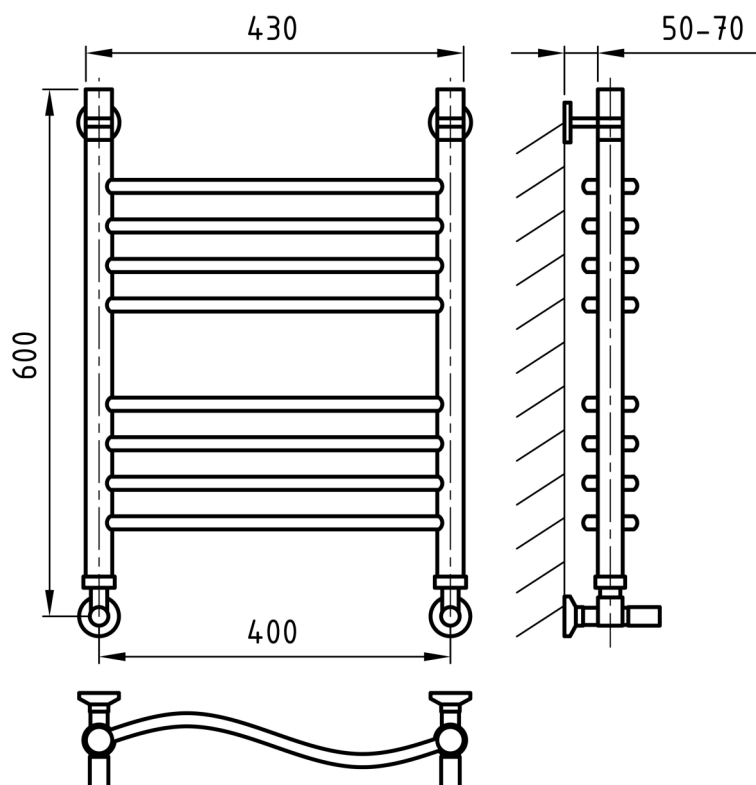

Комплектация

Кран Маевского

Кран регулирующий
круглый
(2 шт.)

Ножки
телескопические

Отражатели хром
(2 шт.)

Эксцентрики
(2 шт.)

Схема 400x600

Схема 400x800