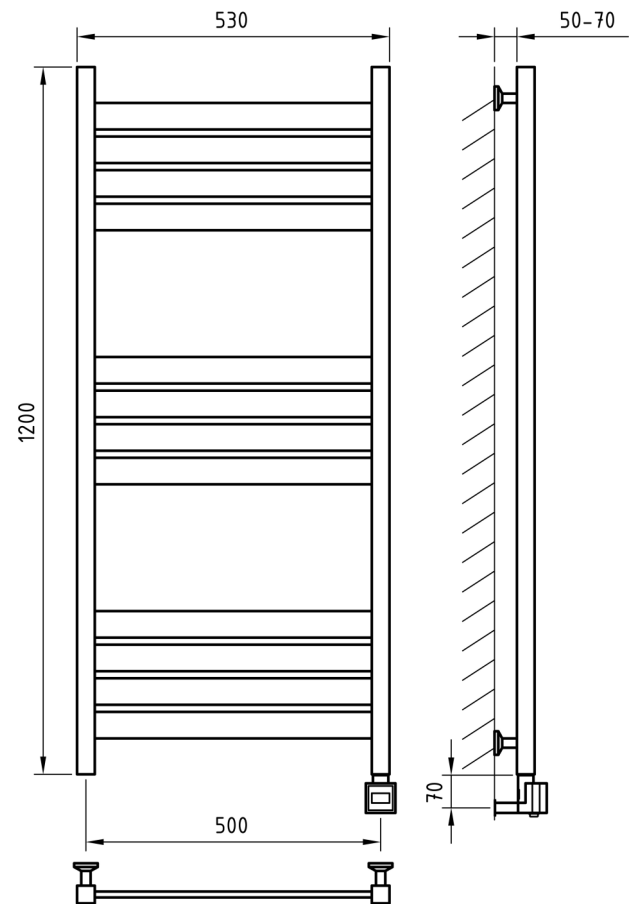

Электронагреватель
с проводом до 2,5 м

крепления

Схема 400x620

Схема 400x800

Схема 500x620

Схема 500x800

Схема 500x1000

Схема 500x1200