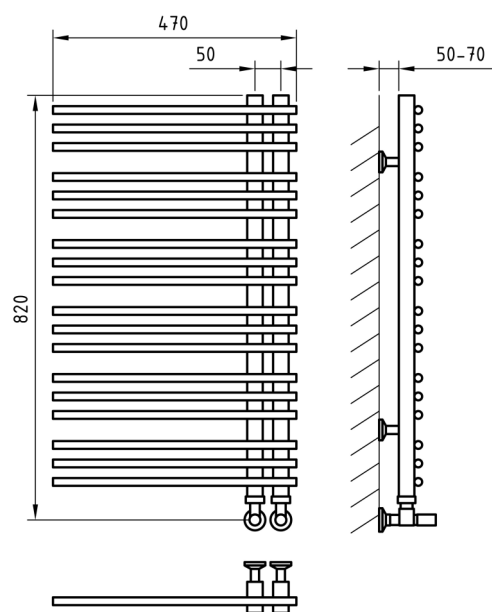

Схема 470x1240

Схема 470x1240

Схема 470x820

Схема 470x820

Art
of Space

Track

Характеристики

- ✓ Материал: полированная нержавеющая сталь AISI 304L
- ✓ Номинальное давление: 0,8Мпа
- ✓ Максимальное давление: 1,8Мпа
- ✓ Номинальная температура воды: 115°C
- ✓ Подключение: внутренняя резьба ½"