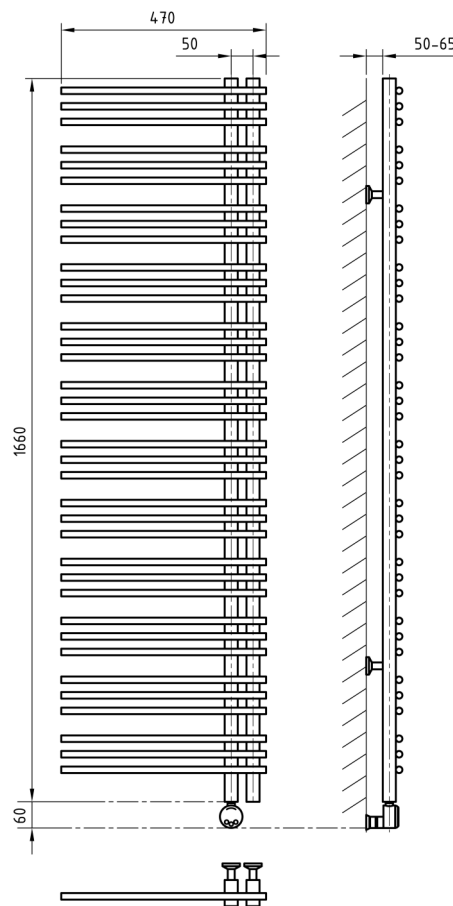

или

Электронагреватель
с проводом до 2,5 м

крепления

Схема 470x1660

Схема 470x1660

Схема 470x1240

Схема 470x1240

Схема 470x820