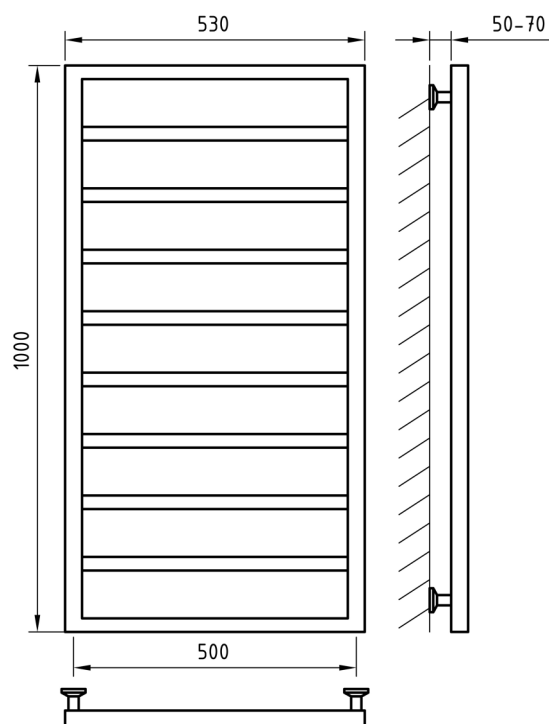

Комплектация

Кран Маевского

Кран регулирующий
квадратный
(2 шт.)

Ножки
телескопические

Отражатели хром
(2 шт.)

Эксцентрики
(2 шт.)

Схема 500x1200

Схема 500x1000