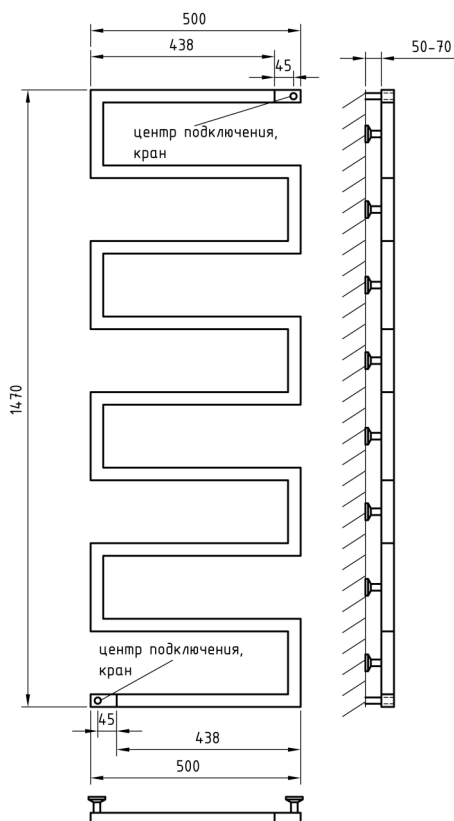

Комплектация

Кран Маевского

Кран регулирующий квадратный (2 шт.)

Ножки телескопические

Отражатели хром (2 шт.)

Эксцентрики (2 шт.)

Схема

*Art
of Space*