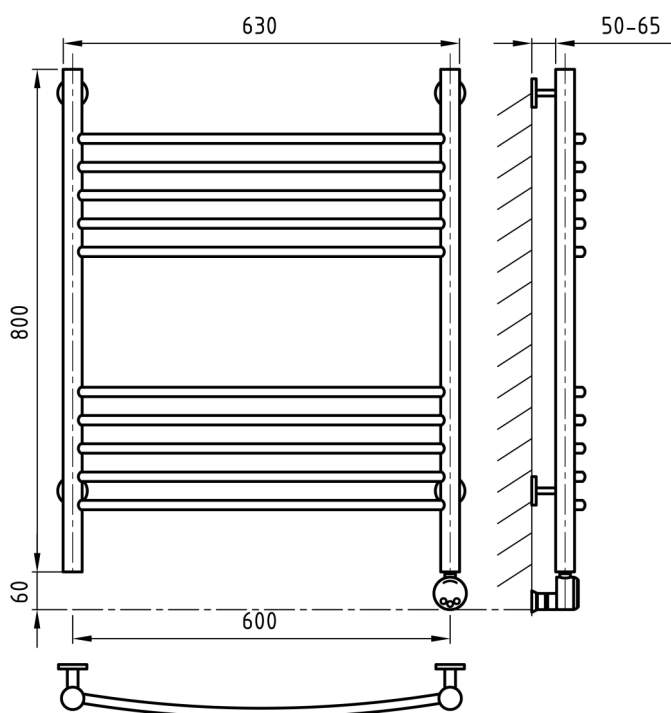

Схема 500x800

Схема 600x600

Схема 600x800

Art of Space

ARTICO

Характеристики

- ✓ Материал: полированная нержавеющая сталь AISI 304L
- ✓ Регулировка температуры: от 30 до 60°C
- ✓ Мощность: 300, 600, 800 Вт

Комплектация