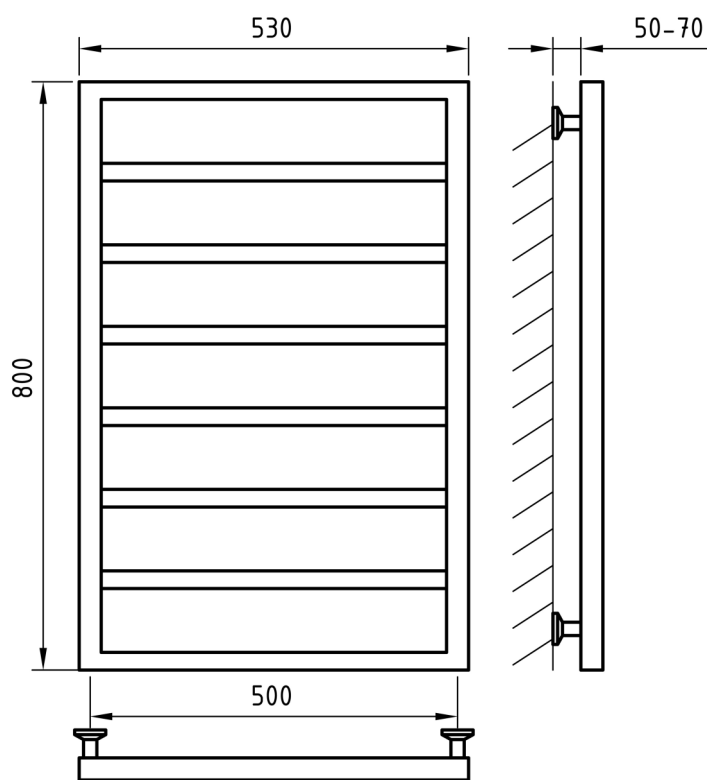

Схема 400x600

Схема 500x600

Схема 400x800

Схема 500x800

Art
OF Space

EASY

Характеристики

- ✓ Материал: полированная нержавеющая сталь AISI 304L
- ✓ Номинальное давление: 0,8Мпа
- ✓ Максимальное давление: 3,0Мпа
- ✓ Номинальная температура воды: 115°C
- ✓ Подключение: внутренняя резьба 1/2"