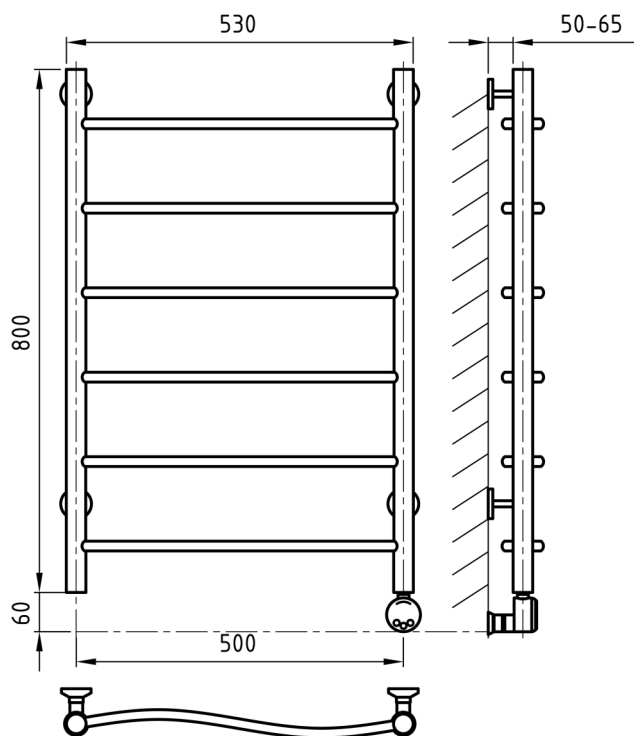

Схема 500x600

Схема 500x800

Схема 500x1000

*Art
OF Space*

VERA

Характеристики

- ✓ Материал: полированная нержавеющая сталь AISI 304L
- ✓ Регулировка температуры: от 30 до 60°C
- ✓ Мощность: 300, 600, 800 Вт