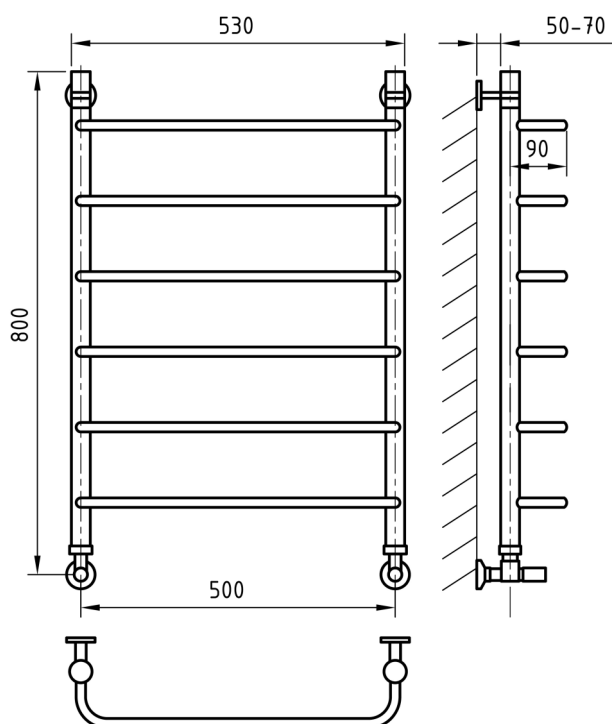

Схема 500x800