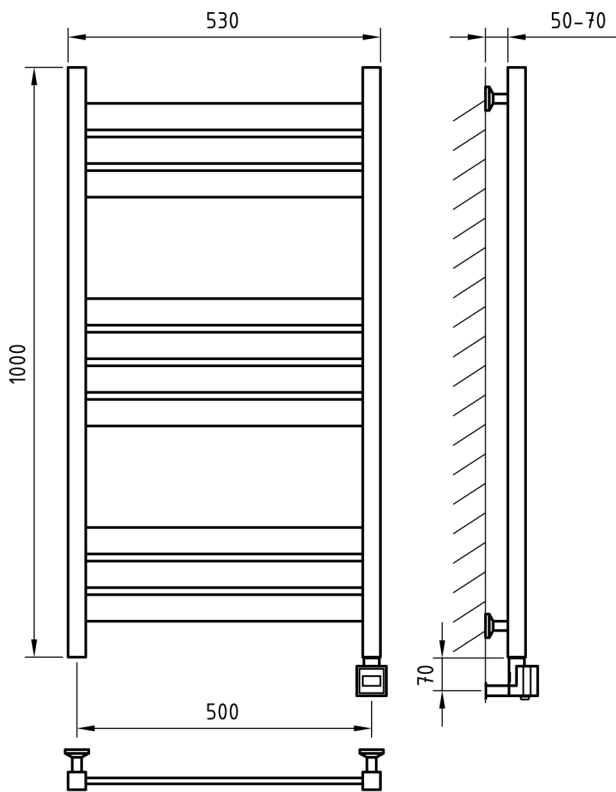

Электронагреватель
с проводом до 2,5 м

крепления

Схема 400x620

Схема 400x800

Схема 500x620

Схема 500x800

Схема 500x1000

Схема 500x1200