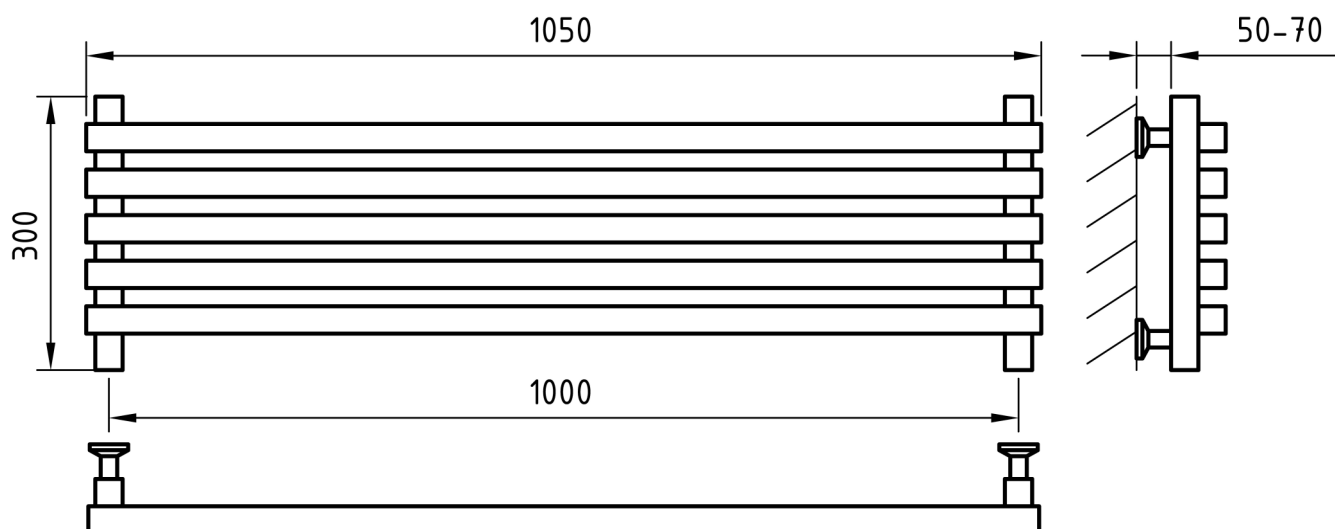

Комплектация

Кран Маевского

Кран регулирующий квадратный (2 шт.)

Ножки телескопические

Отражатели хром (2 шт.)

Эксцентрики (2 шт.)

Схема 1000x300

Схема 1000x400