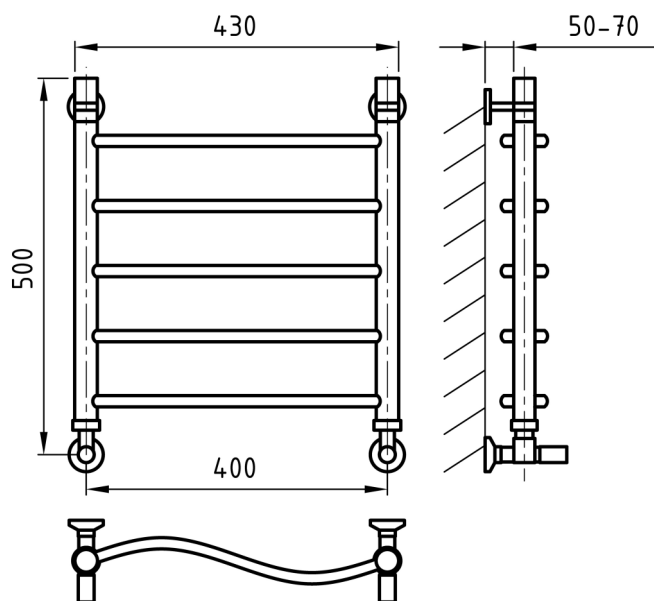

Характеристики

- ✓ Материал: полированная нержавеющая сталь AISI 304L
- ✓ Номинальное давление: 0,8Мпа
- ✓ Максимальное давление: 3,0Мпа
- ✓ Номинальная температура воды: 115°C
- ✓ Подключение: внутренняя резьба 1/2"

Комплектация

Кран Маевского

Кран регулирующий
круглый
(2 шт.)

Ножки
телескопические

Отражатели хром
(2 шт.)

Эксцентрики
(2 шт.)

Схема 400x500

Схема 400x600