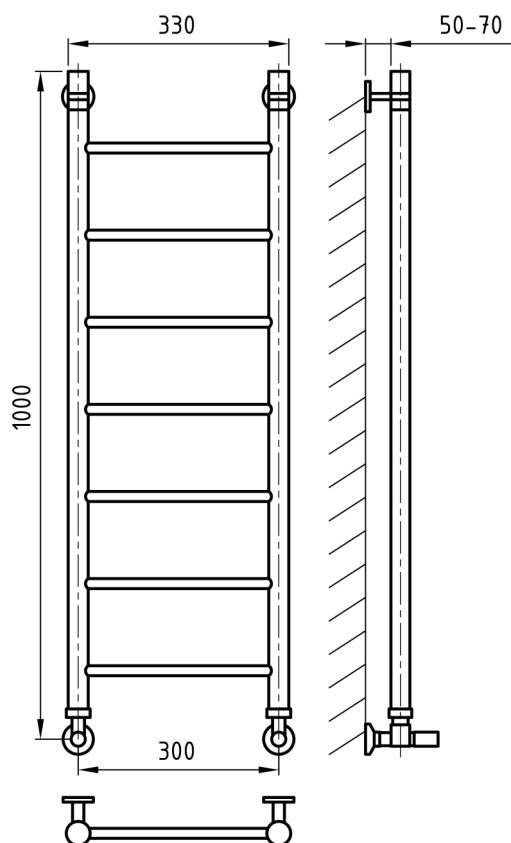

Комплектация

Кран Маевского

Кран регулирующий
круглый
(2 шт.)

Ножки
телескопические

Отражатели хром
(2 шт.)

Эксцентрики
(2 шт.)

Схема 300x800

Схема 300x1000