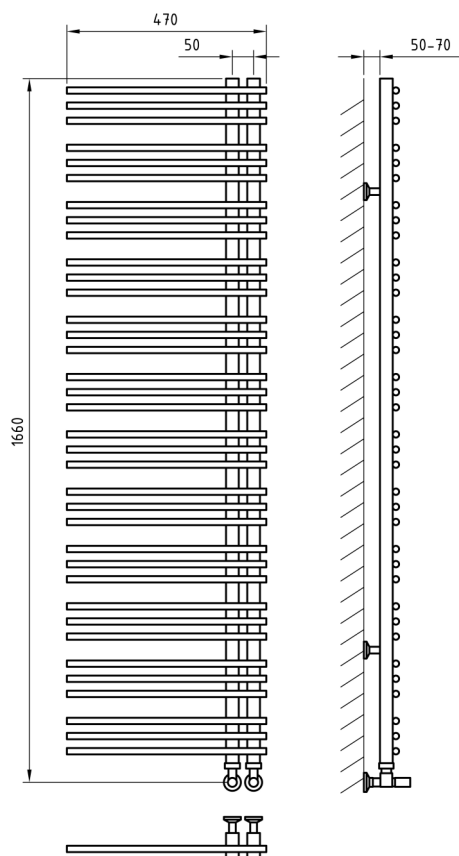

QUADRO

Характеристики

- ✓ Материал: полированная нержавеющая сталь AISI 304L
- ✓ Номинальное давление: 0,8Мпа
- ✓ Максимальное давление: 1,8Мпа
- ✓ Номинальная температура воды: 115°C
- ✓ Подключение: внутренняя резьба ½"

Комплектация

Кран Маевского

Кран регулирующий
круглый
(2 шт.)

Ножки
телескопические

Отражатели хром
(2 шт.)

Эксцентрики
(2 шт.)

Схема 470x1660

Схема 470x1660