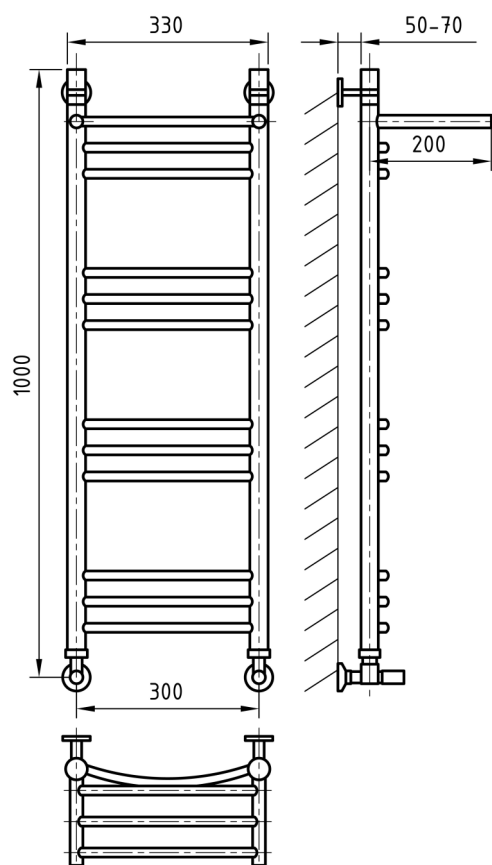

Комплектация

Кран Маевского

Кран регулирующий
круглый
(2 шт.)

Ножки
телескопические

Отражатели хром
(2 шт.)

Эксцентрики
(2 шт.)

Схема 300x800

Схема 300x1000

Схема 300x1200

Схема 400x800

Схема 400x1000

Схема 400x1200

Схема 500x800

Схема 500x1000

Схема 500x1200

Схема 600x800