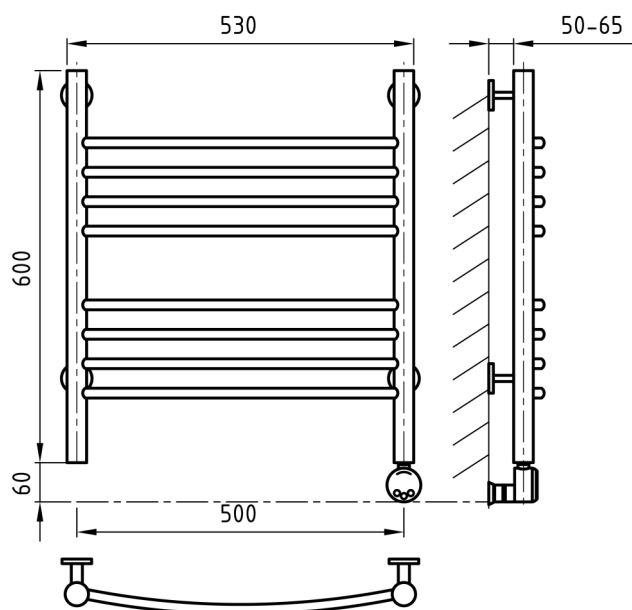

или

Электронагреватель
с проводом до 2,5 м

крепления

Схема 300x600

Схема 300x800

Схема 400x600

Схема 400x800

Схема 500x600