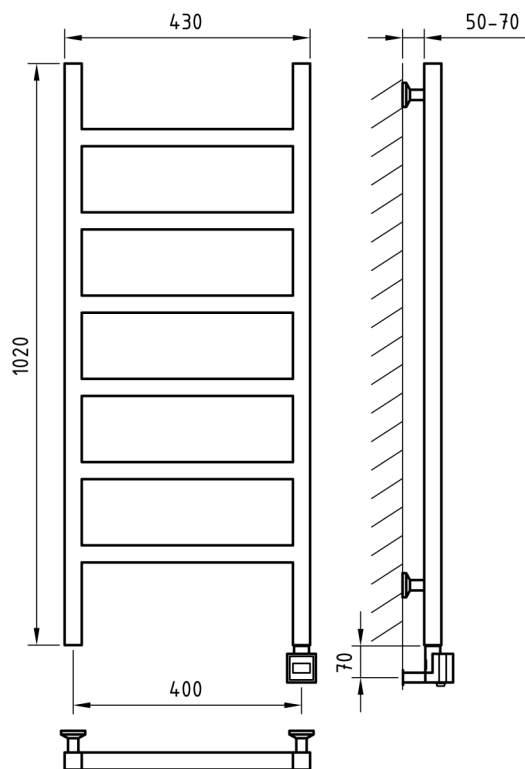

Электронагреватель
скрытое подключение

или

Электронагреватель
с проводом до 2,5 м

крепления

Схема 400x870

Схема 400x1020

Схема 400x1170

Схема 500x870