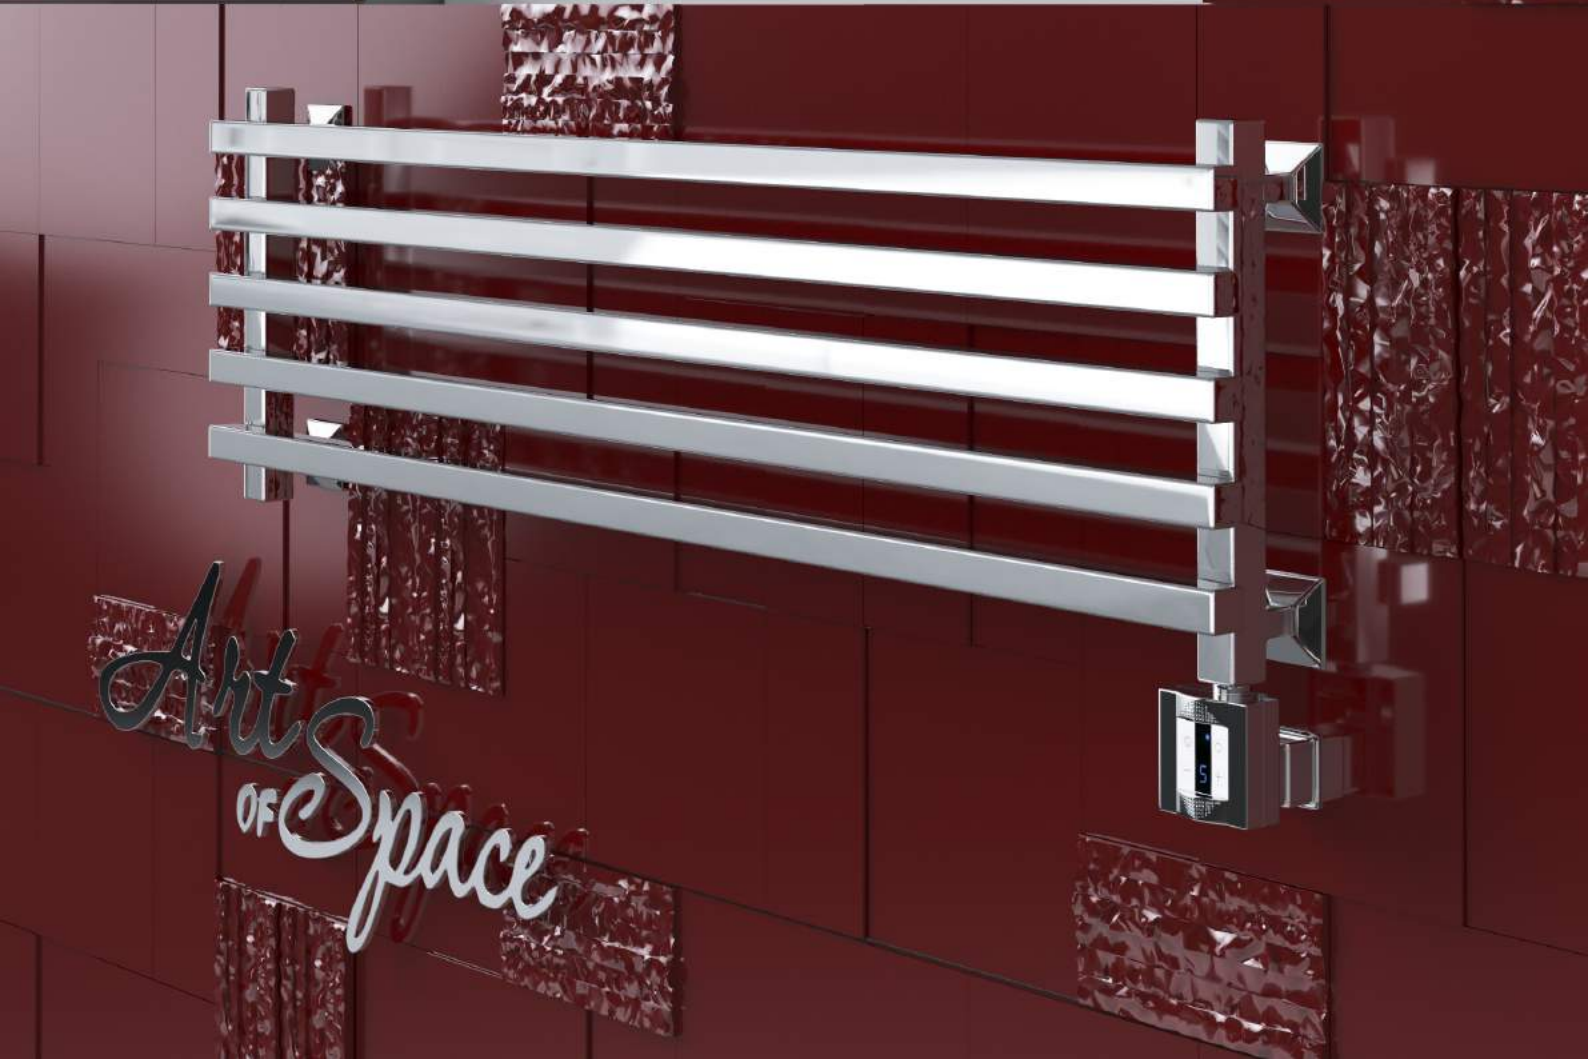

или

Электронагреватель
с проводом до 2,5 м

крепления

Схема 400x600

Схема 400x800

Схема 500x600

Схема 500x800

CUBE HORIZONTAL