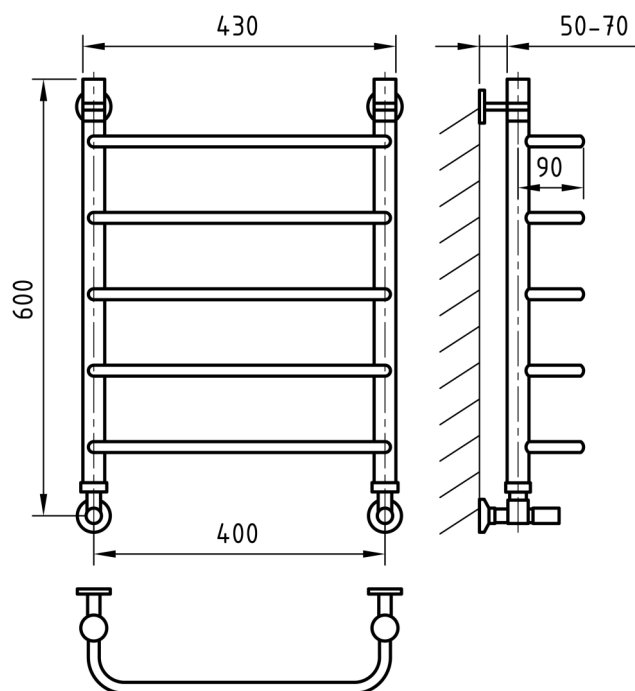

Комплектация

Кран Маевского

Кран регулирующий
круглый
(2 шт.)

Ножки
телескопические

Отражатели хром
(2 шт.)

Эксцентрики
(2 шт.)

Схема 400x500

Схема 400x600