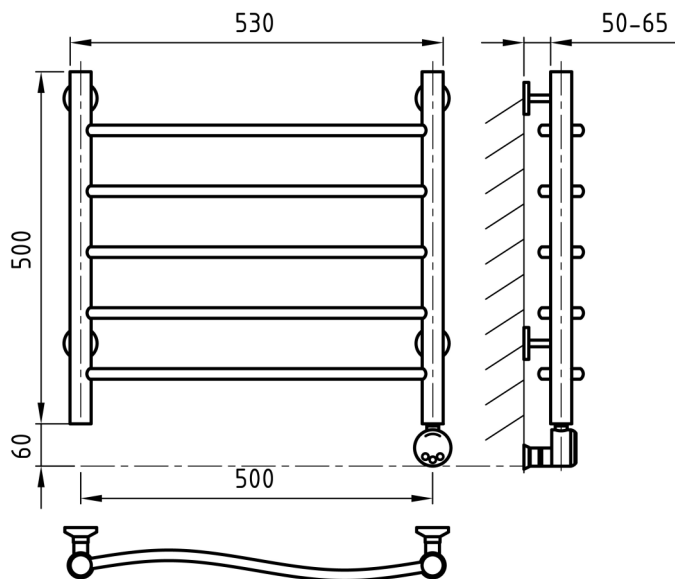

Схема 400x1200

Схема 500x600

Схема 500x800

Схема 500x1000

Схема 500x1200

Схема 600x600

Схема 600x800

Схема 600x1000

или

Электронагреватель
с проводом до 2,5 м

крепления

Схема 400x500

Схема 500x500

Схема 400x600

Схема 400x800

Схема 400x1000