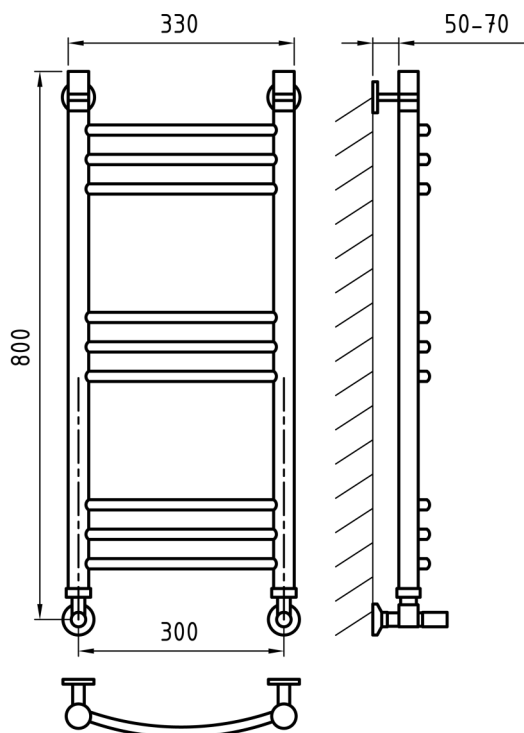

Комплектация

Кран Маевского

Кран регулирующий
круглый
(2 шт.)

Ножки
телескопические

Отражатели хром
(2 шт.)

Эксцентрики
(2 шт.)

Схема 300x800

Схема 300x1000