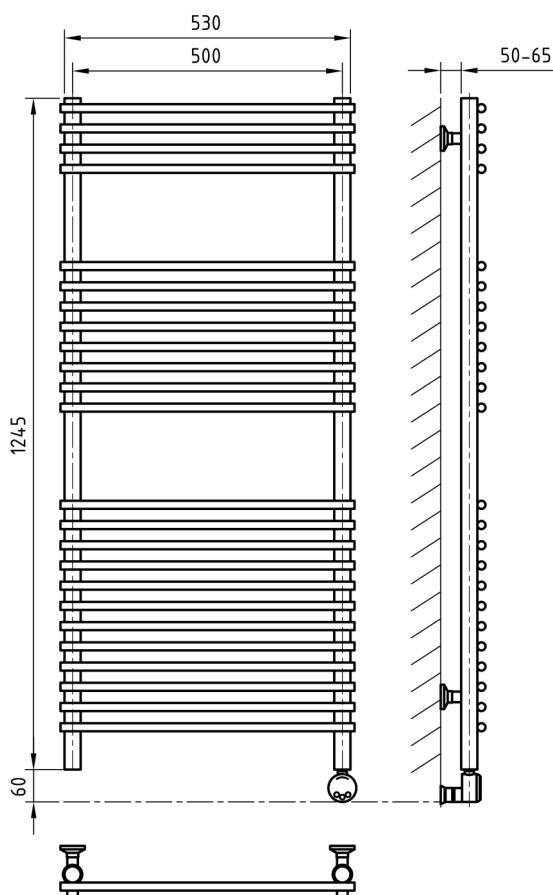

крепления

Схема 500x795

Схема 500x1245

Art of Space

TRACK

Характеристики

- ✓ Материал: полированная нержавеющая сталь AISI 304L
- ✓ Регулировка температуры: от 30 до 60°C
- ✓ Мощность: 300, 600, 800 Вт

Комплектация