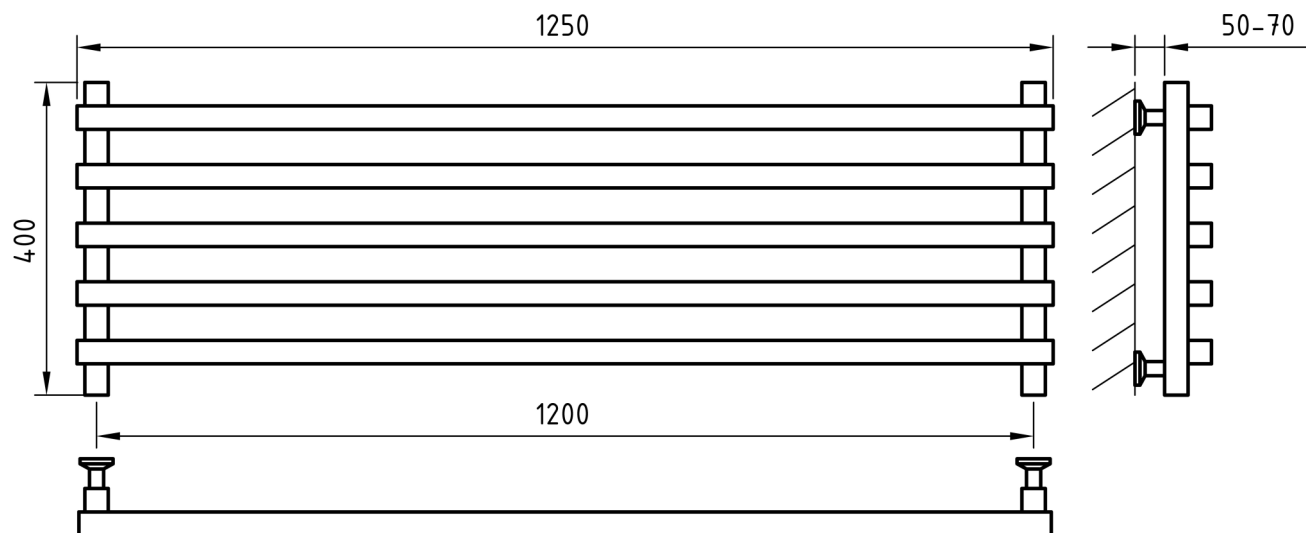

Схема 1200x300

Схема 1200x400

*Art
OF Space*

QUADRO SLIM

Характеристики

- ✓ Материал: полированная нержавеющая сталь AISI 304L
- ✓ Номинальное давление: 0,8Мпа
- ✓ Максимальное давление: 1,8Мпа
- ✓ Номинальная температура воды: 115°C
- ✓ Подключение: внутренняя резьба 1/2"