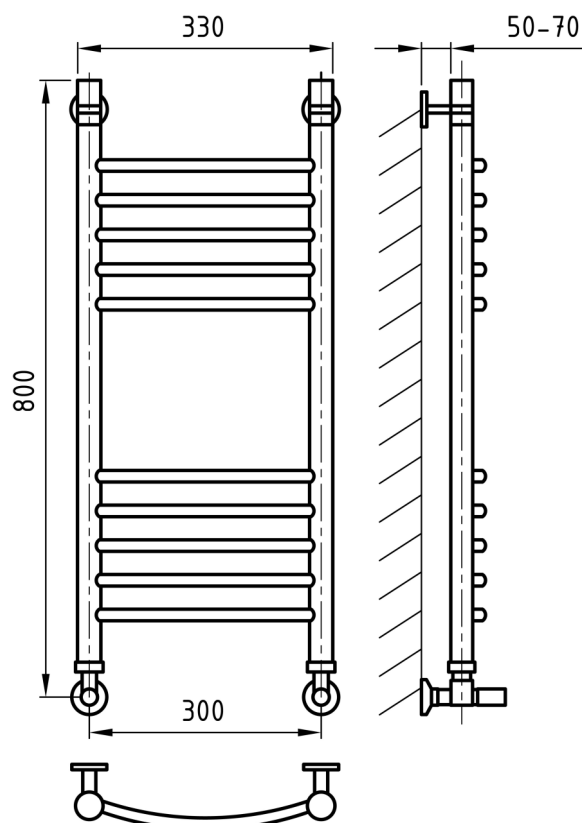

Комплектация

Кран Маевского

Кран регулирующий
круглый
(2 шт.)

Ножки
телескопические

Отражатели хром
(2 шт.)

Эксцентрики
(2 шт.)

Схема 300x600

Схема 300x800