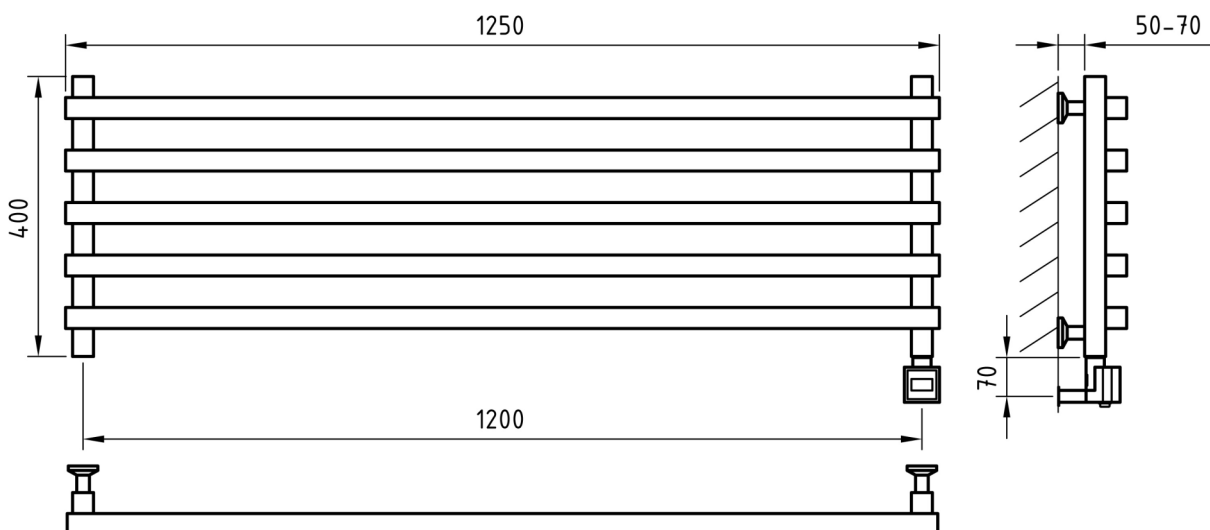

крепления

Схема 1000x300

Схема 1000x400

Схема 1200x300

Схема 1200x400

Art
OF Space

QUADRO SLIM

Характеристики