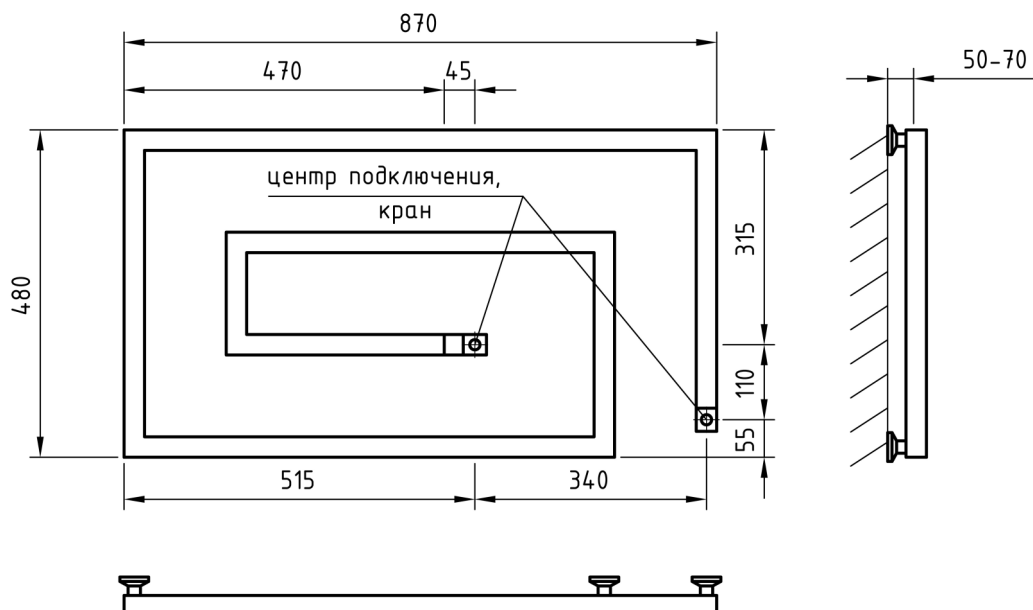

Комплектация

Кран Маевского

Кран регулирующий
квадратный
(2 шт.)

Ножки
телескопические

Отражатели хром
(2 шт.)

Эксцентрики
(2 шт.)

Схема

*Art
of Space*