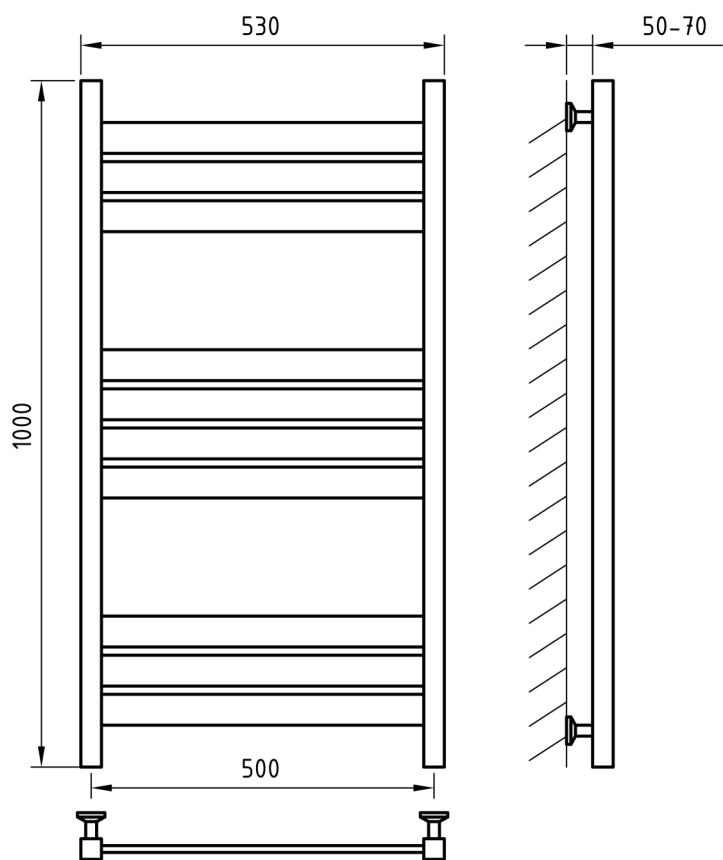

Схема 500x620

Схема 500x800

Схема 500x1000

Схема 500x1200

Art of Space

Cube

Характеристики

- ✓ Материал: полированная нержавеющая сталь AISI 304L
- ✓ Номинальное давление: 0,8Мпа
- ✓ Максимальное давление: 1,8Мпа
- ✓ Номинальная температура воды: 115°C
- ✓ Подключение: внутренняя резьба ½"