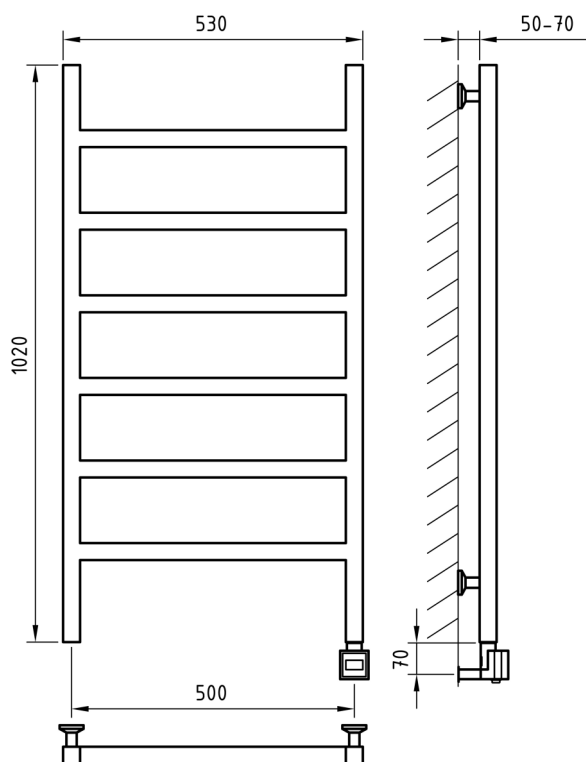

Схема 500x1020

Схема 500x1170

Art
OF Space

EASY

Характеристики

- ✓ Материал: полированная нержавеющая сталь AISI 304L
- ✓ Регулировка температуры: от 30 до 60°C
- ✓ Мощность: 300, 600, 800 Вт

Комплектация

Электронагреватель
скрытое подключение