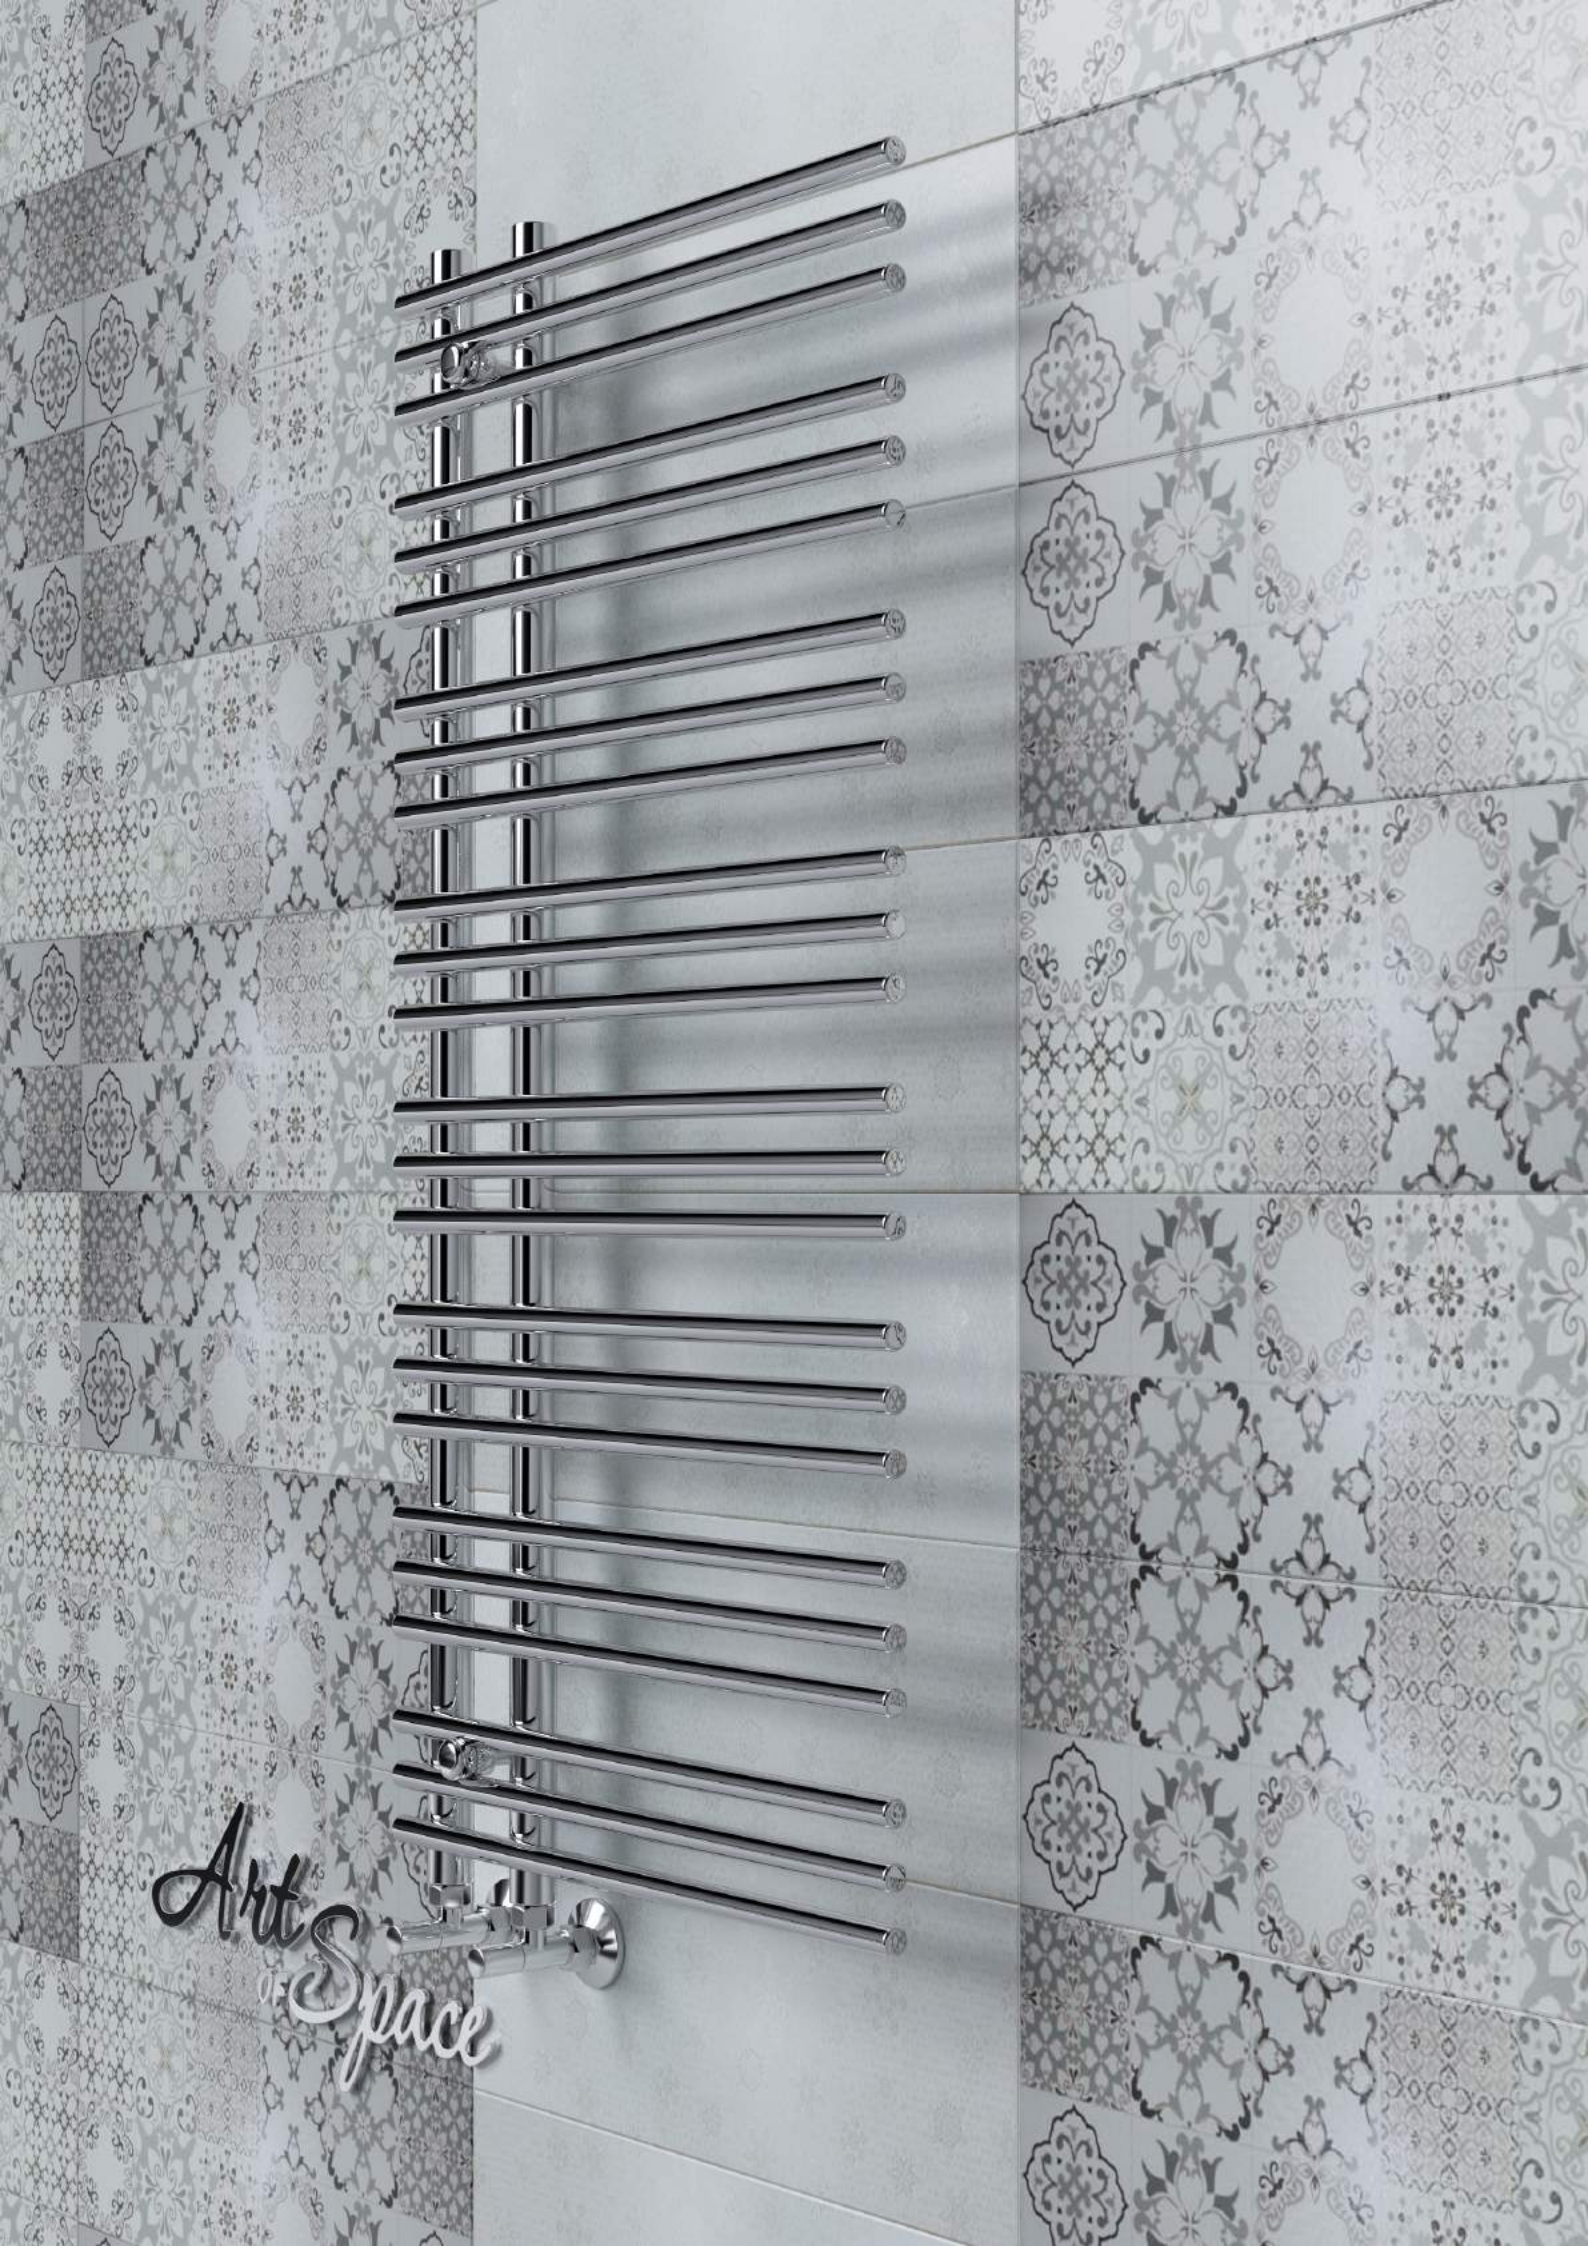

Комплектация

Кран Маевского

Кран регулирующий
круглый
(2 шт.)

Ножки
телескопические

Отражатели хром
(2 шт.)

Эксцентрики
(2 шт.)

Схема 500x795

Схема 500x1245