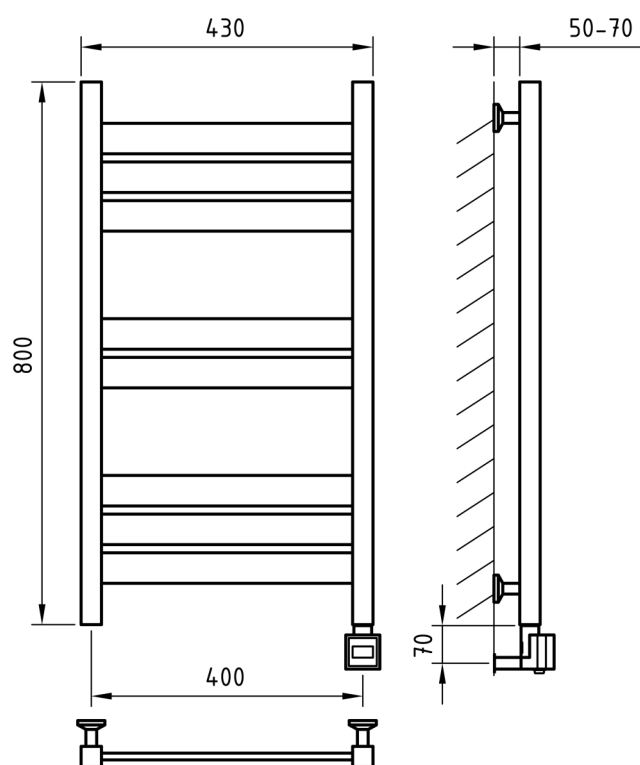

Электронагреватель
с проводом до 2,5 м

крепления

Схема 400x620

Схема 400x800

Схема 500x620

Схема 500x800

Схема 500x1000

Схема 500x1200