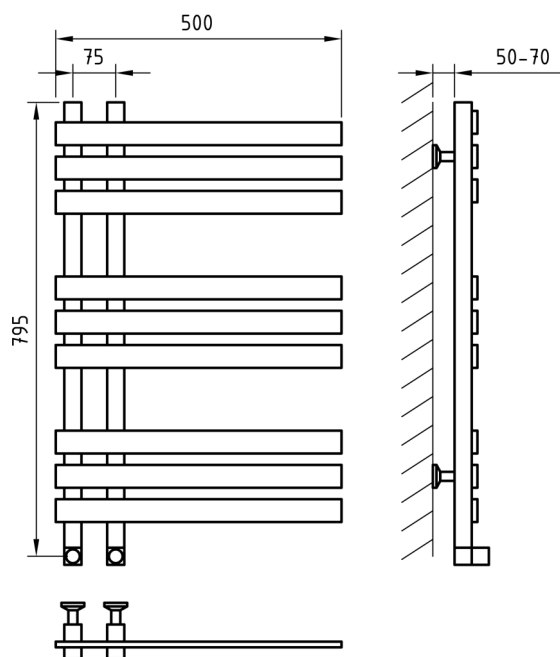

Комплектация

Кран Маевского

Кран регулирующий
квадратный
(2 шт.)

Ножки
телескопические

Отражатели хром
(2 шт.)

Эксцентрики
(2 шт.)

Схема 500x795

Схема 500x795

Схема 500x1045

Схема 500x1045

Art
OF Space

BOGEMA

Характеристики

- ✓ Материал: полированная нержавеющая сталь AISI 304L
- ✓ Номинальное давление: 0,8Мпа
- ✓ Максимальное давление: 1,8Мпа
- ✓ Номинальная температура воды: 115°C
- ✓ Подключение: внутренняя резьба ½"

QUADRO

Характеристики

- ✓ Материал: полированная нержавеющая сталь AISI 304L
- ✓ Номинальное давление: 0,8Мпа
- ✓ Максимальное давление: 1,8Мпа
- ✓ Номинальная температура воды: 115°C
- ✓ Подключение: внутренняя резьба ½"