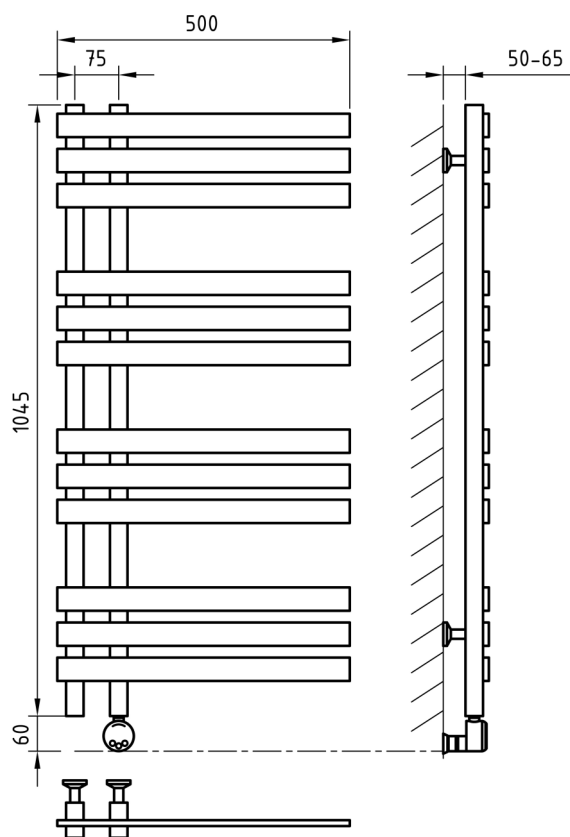

крепления

Схема 500x795

Схема 500x1045

Схема 500x1045

Схема 500x795

*Art
of Space*

BOGEMA

Характеристики