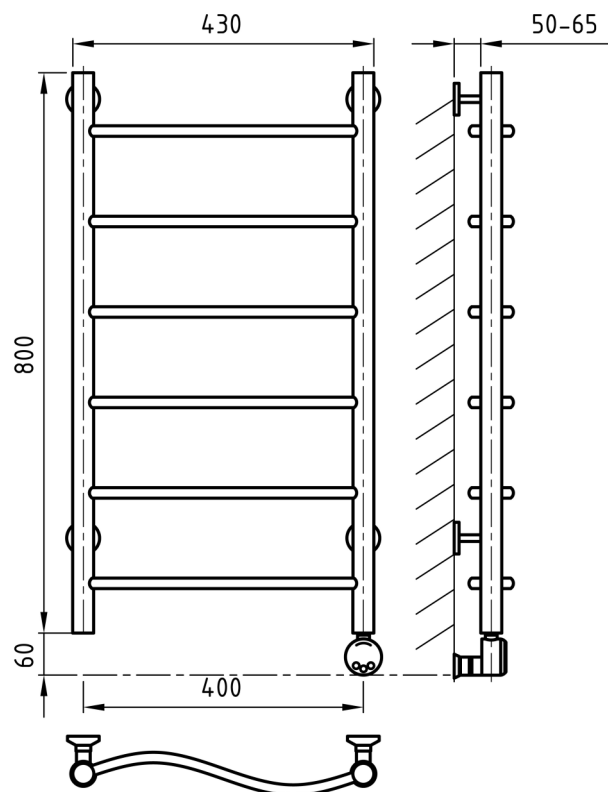

или

Электронагреватель
с проводом до 2,5 м

крепления

Схема 400x500

Схема 500x500

Схема 400x600

Схема 400x800

Схема 400x1000