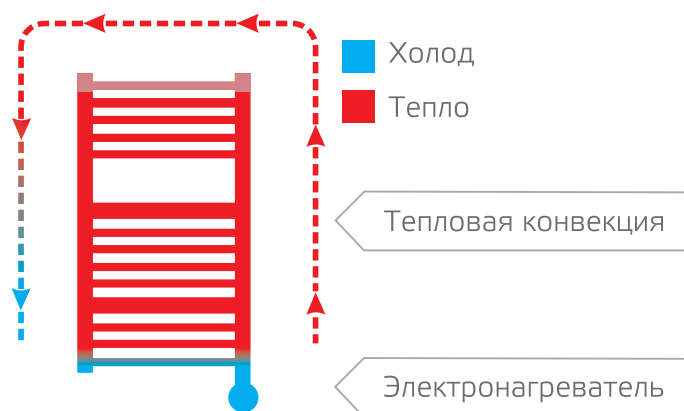

Тепловая конвекция электрического полотенцесушителя