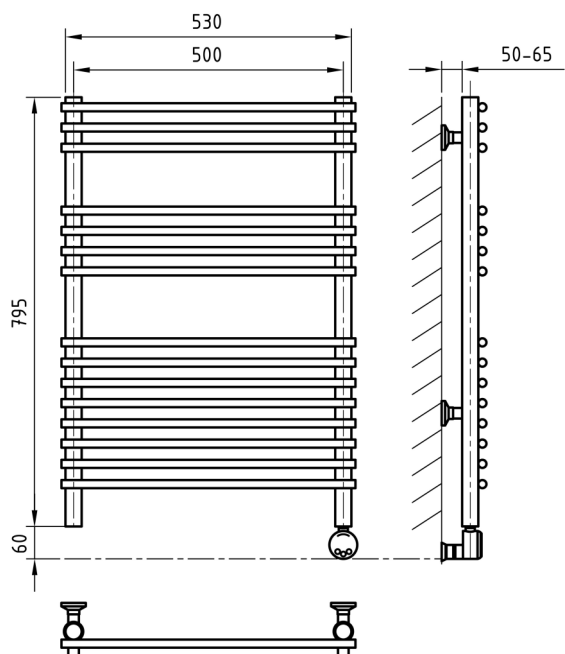

крепления

Схема 500x795

Схема 500x1245

Art of Space

TRACK

Характеристики

- ✓ Материал: полированная нержавеющая сталь AISI 304L
- ✓ Регулировка температуры: от 30 до 60°C
- ✓ Мощность: 300, 600, 800 Вт

Комплектация