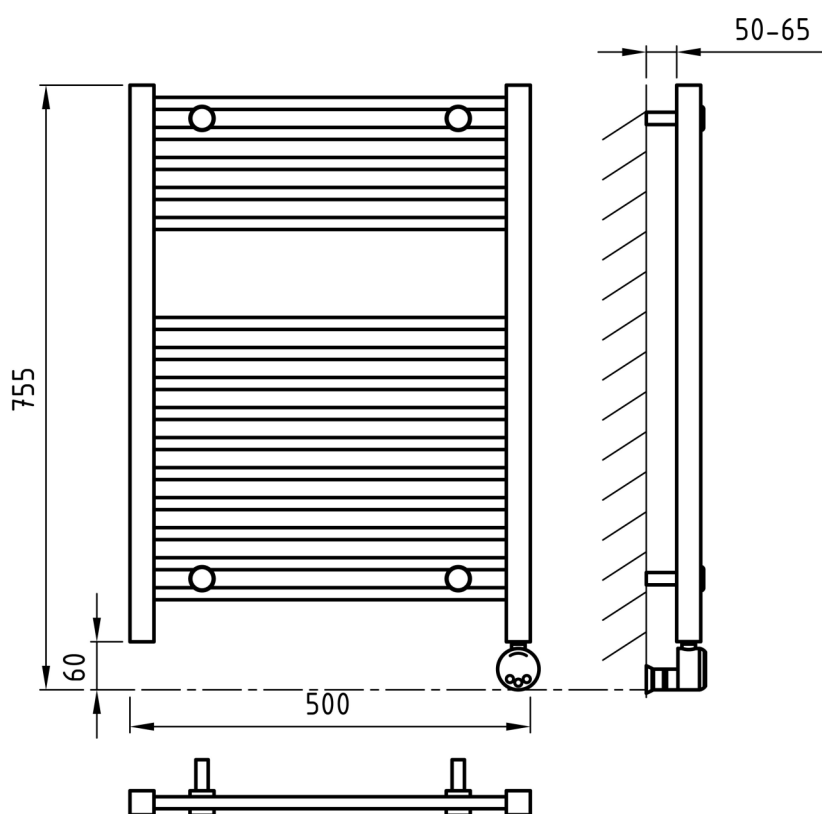

Комплектация

Электронагреватель
скрытое подключение

Электронагреватель
с проводом до 2,5 м

крепления

Схема 500x755

Схема 500x1195

Схема 500x1595

*Art
OF Space*