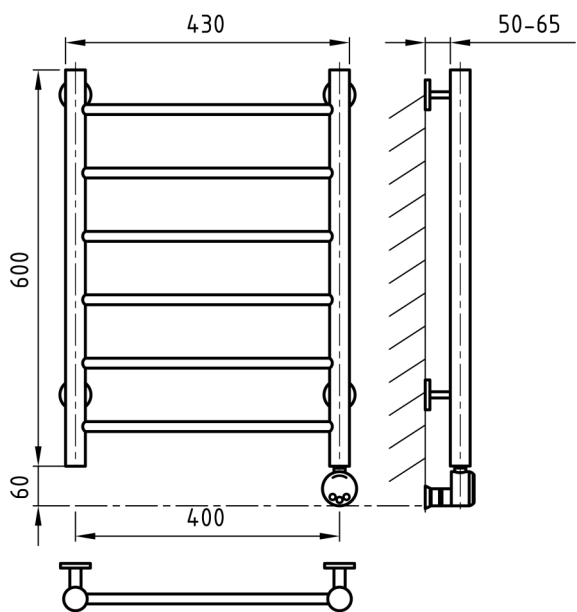

или

Электронагреватель
с проводом до 2,5 м

крепления

Схема 300x800

Схема 300x1000

Схема 400x600

Схема 400x800

Схема 400x1000

Схема 400x1200

Схема 500x600

Схема 500x800

Схема 500x1000

Схема 500x1200

Схема 600x600

Схема 600x800

Схема 600x1000