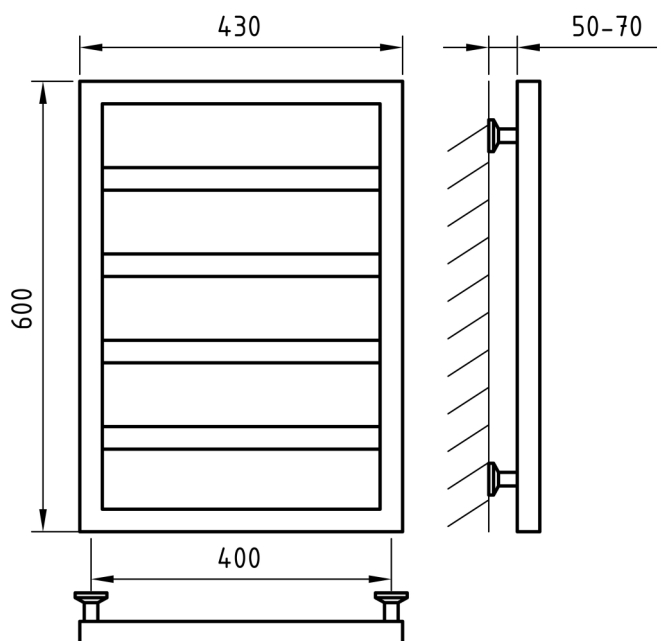

Схема 400x600

Схема 500x600

Схема 400x800

Схема 500x800

Art
OF Space

EASY

Характеристики

- ✓ Материал: полированная нержавеющая сталь AISI 304L
- ✓ Номинальное давление: 0,8Мпа
- ✓ Максимальное давление: 3,0Мпа
- ✓ Номинальная температура воды: 115°C
- ✓ Подключение: внутренняя резьба 1/2"