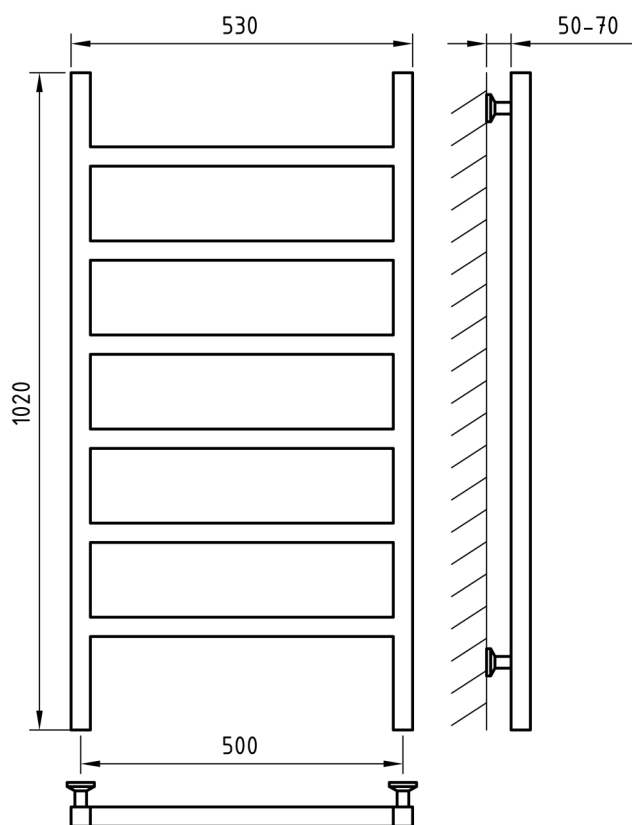

Схема 400x1170

Схема 500-1170

Схема 500x1020

Схема 500x870

Subway

Характеристики

- ✓ Материал: полированная нержавеющая сталь AISI 304L
- ✓ Номинальное давление: 0,8Мпа
- ✓ Максимальное давление: 1,8Мпа
- ✓ Номинальная температура воды: 115°C
- ✓ Подключение: внутренняя резьба ½"