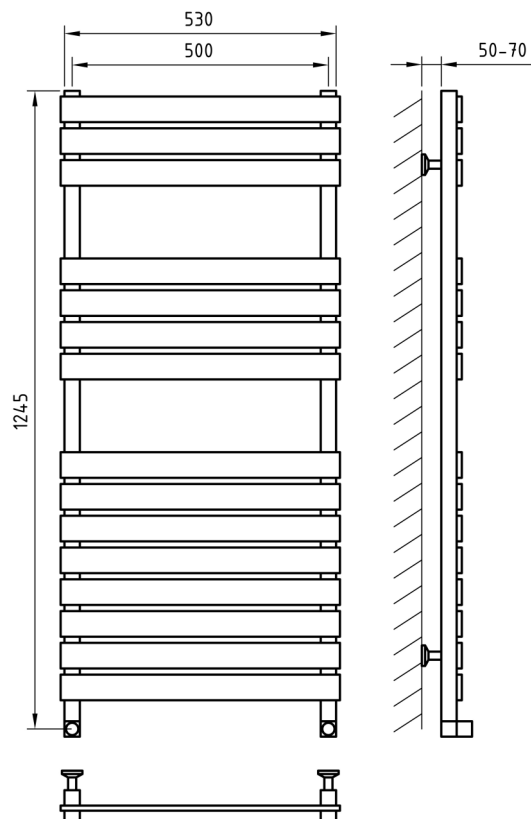

Комплектация

Кран Маевского

Кран регулирующий
квадратный
(2 шт.)

Ножки
телескопические

Отражатели хром
(2 шт.)

Эксцентрики
(2 шт.)

Схема 500x845

Схема 500x1245