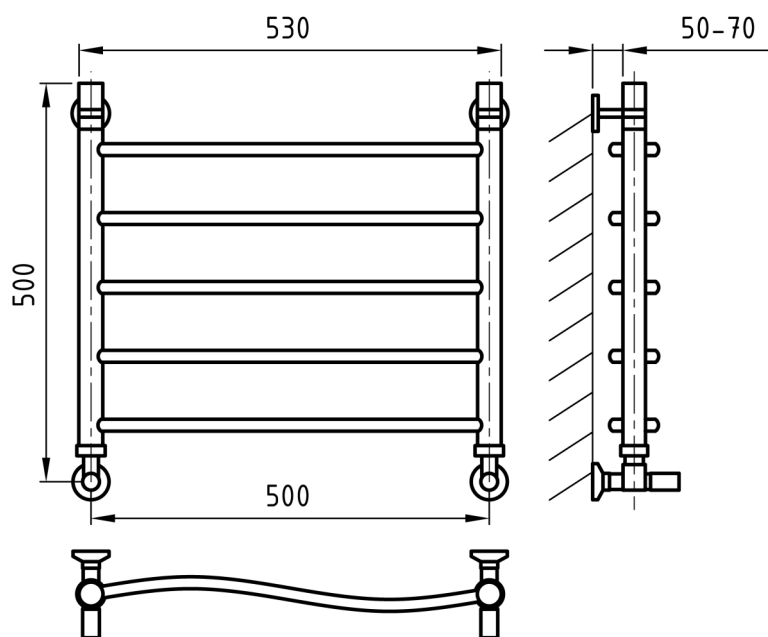

Комплектация

Кран Маевского

Кран регулирующий
круглый
(2 шт.)

Ножки
телескопические

Отражатели хром
(2 шт.)

Эксцентрики
(2 шт.)

Схема 400x500

Схема 400x600

Схема 400x800

Схема 400x1000

Схема 500x500

Схема 500x600

Схема 500x800

Схема 500x1000

Art
OF
Space

VERA

Характеристики

- ✓ Материал: полированная нержавеющая сталь AISI 304L
- ✓ Номинальное давление: 0,8Мпа
- ✓ Максимальное давление: 1,8Мпа
- ✓ Номинальная температура воды: 115°C
- ✓ Подключение: внутренняя резьба 1/2"