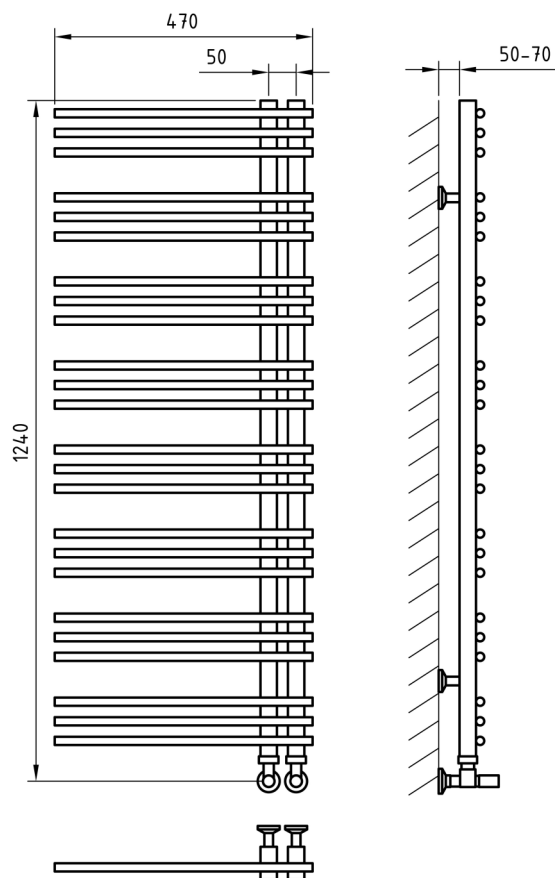

QUADRO

Характеристики

- ✓ Материал: полированная нержавеющая сталь AISI 304L
- ✓ Номинальное давление: 0,8Мпа
- ✓ Максимальное давление: 1,8Мпа
- ✓ Номинальная температура воды: 115°C
- ✓ Подключение: внутренняя резьба ½"

Комплектация

Кран Маевского

Кран регулирующий
круглый
(2 шт.)

Ножки
телескопические

Отражатели хром
(2 шт.)

Эксцентрики
(2 шт.)

Схема 470x1660

Схема 470x1660

Схема 470x1240

Схема 470x1240

Схема 470x820

Схема 470x820

Art
of Space

Track

Характеристики

- ✓ Материал: полированная нержавеющая сталь AISI 304L
- ✓ Номинальное давление: 0,8Мпа
- ✓ Максимальное давление: 1,8Мпа
- ✓ Номинальная температура воды: 115°C
- ✓ Подключение: внутренняя резьба ½"