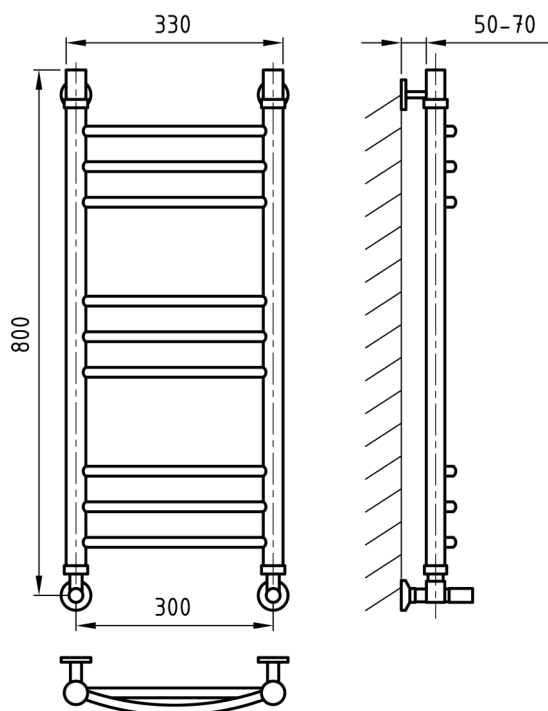

Комплектация

Кран Маевского

Кран регулирующий
круглый
(2 шт.)

Ножки
телескопические

Отражатели хром
(2 шт.)

Эксцентрики
(2 шт.)

Схема 300x800

Схема 300x1000

Схема 300x1200

Схема 400x800

Схема 400x1000

Схема 400x1200

Схема 500x800

Схема 500x1000

Схема 500x1200

Схема 600x800