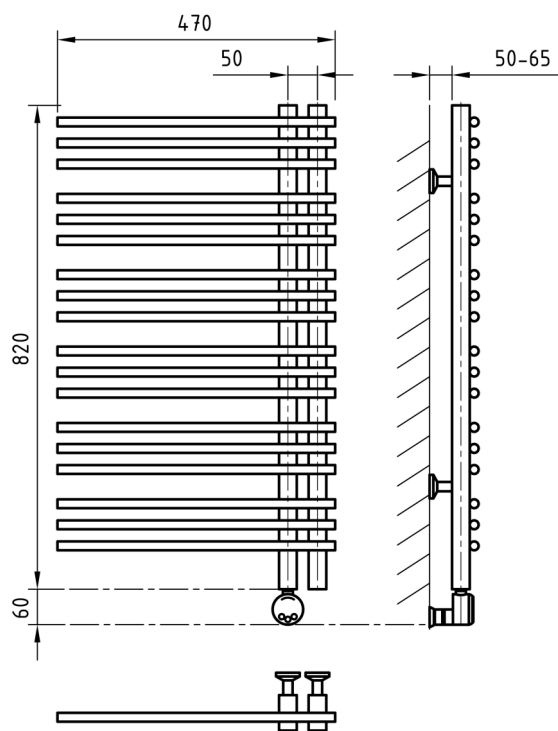

Схема 470x820