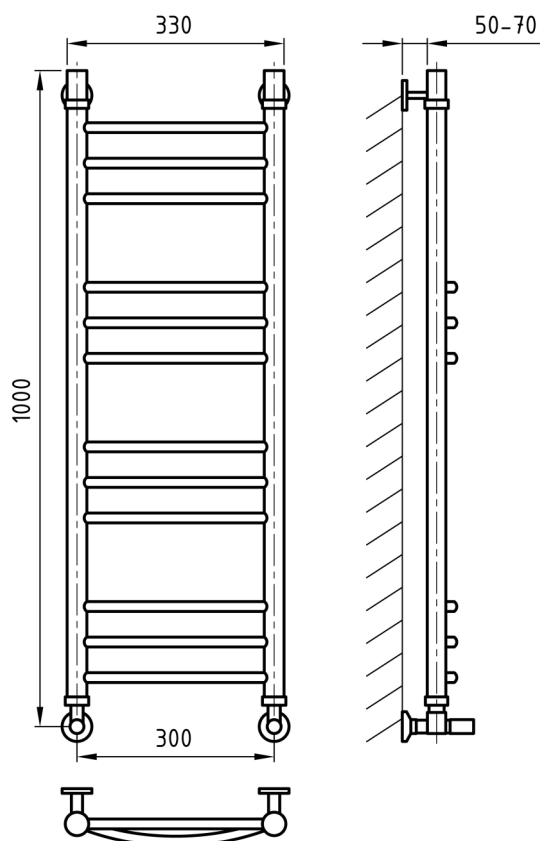

Комплектация

Кран Маевского

Кран регулирующий
круглый
(2 шт.)

Ножки
телескопические

Отражатели хром
(2 шт.)

Эксцентрики
(2 шт.)

Схема 300x800

Схема 300x1000

Схема 300x1200

Схема 400x800

Схема 400x1000

Схема 400x1200

Схема 500x800

Схема 500x1000

Схема 500x1200

Схема 600x800