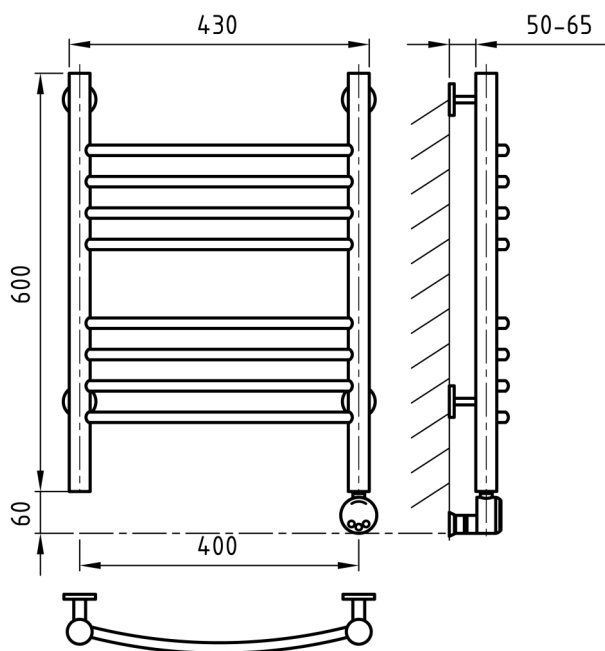

или

Электронагреватель
с проводом до 2,5 м

крепления

Схема 300x600

Схема 300x800

Схема 400x600

Схема 400x800

Схема 500x600