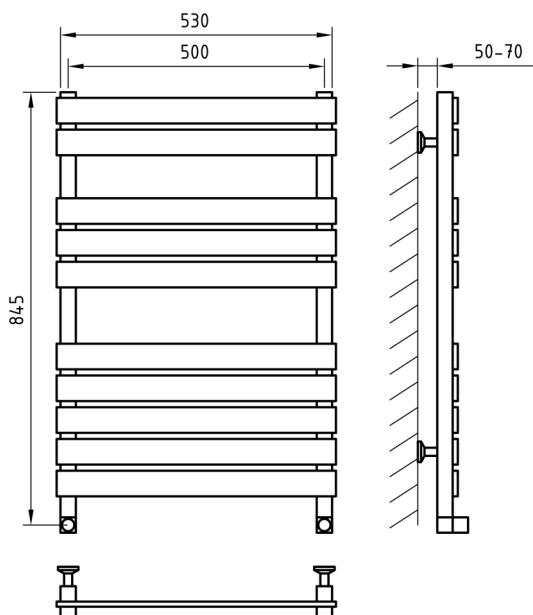

QUADRO

Характеристики

- ✓ Материал: полированная нержавеющая сталь AISI 304L
- ✓ Номинальное давление: 0,8Мпа
- ✓ Максимальное давление: 1,8Мпа
- ✓ Номинальная температура воды: 115°C
- ✓ Подключение: внутренняя резьба ½"

Комплектация

Кран Маевского

Кран регулирующий
квадратный
(2 шт.)

Ножки
телескопические

Отражатели хром
(2 шт.)

Эксцентрики
(2 шт.)

Схема 500x845

Схема 500x1245