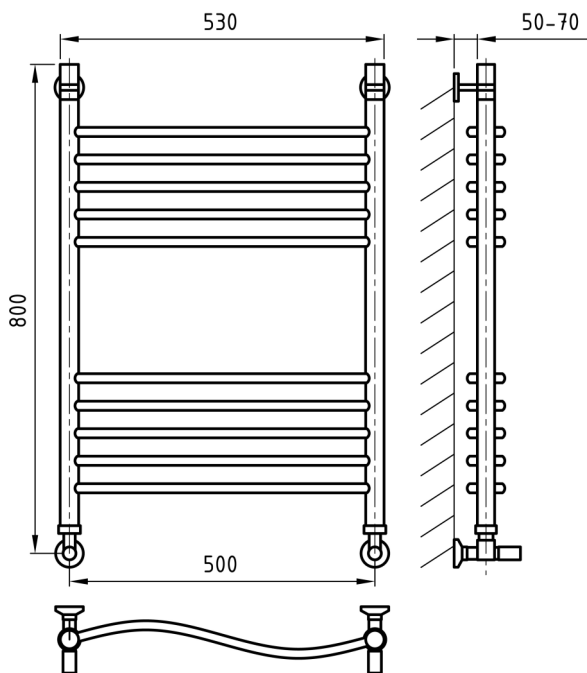

Схема 500x600

Схема 500x800

Art
of Space

ELEGANCE

Характеристики

- ✓ Материал: полированная нержавеющая сталь AISI 304L
- ✓ Номинальное давление: 0,8Мпа
- ✓ Максимальное давление: 3,0Мпа
- ✓ Номинальная температура воды: 115°C
- ✓ Подключение: внутренняя резьба ½"