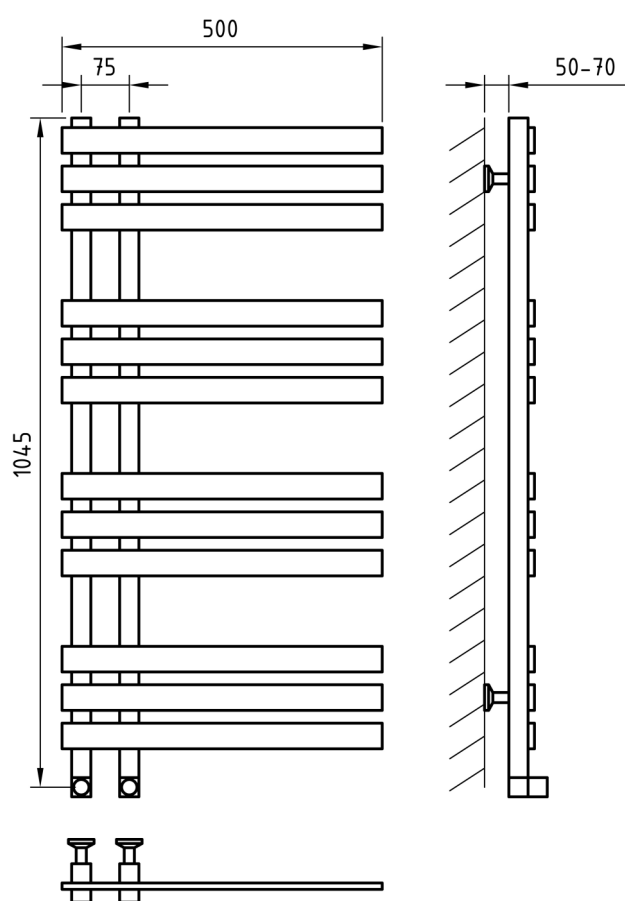

Схема 500x1045

Схема 500x1045

Art
OF Space

BOGEMA

Характеристики

- ✓ Материал: полированная нержавеющая сталь AISI 304L
- ✓ Номинальное давление: 0,8Мпа
- ✓ Максимальное давление: 1,8Мпа
- ✓ Номинальная температура воды: 115°C
- ✓ Подключение: внутренняя резьба ½"

QUADRO

Характеристики

- ✓ Материал: полированная нержавеющая сталь AISI 304L
- ✓ Номинальное давление: 0,8Мпа
- ✓ Максимальное давление: 1,8Мпа
- ✓ Номинальная температура воды: 115°C
- ✓ Подключение: внутренняя резьба ½"