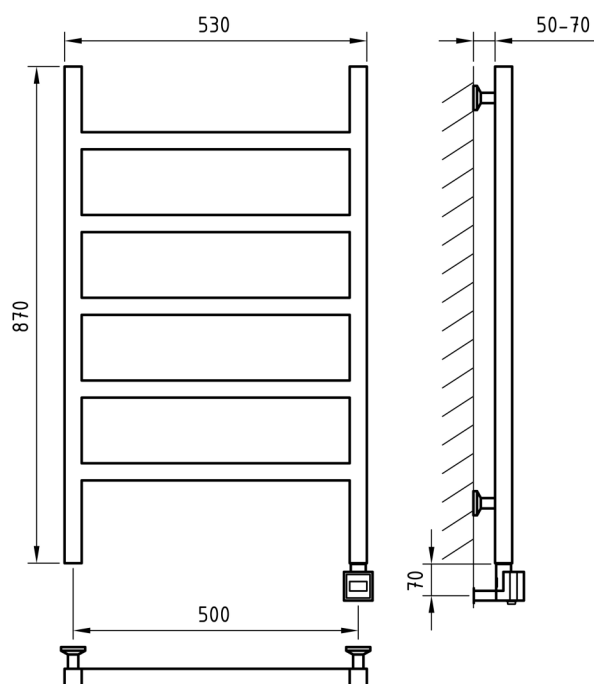

Электронагреватель
скрытое подключение

или

Электронагреватель
с проводом до 2,5 м

крепления

Схема 400x870

Схема 400x1020

Схема 400x1170

Схема 500x870