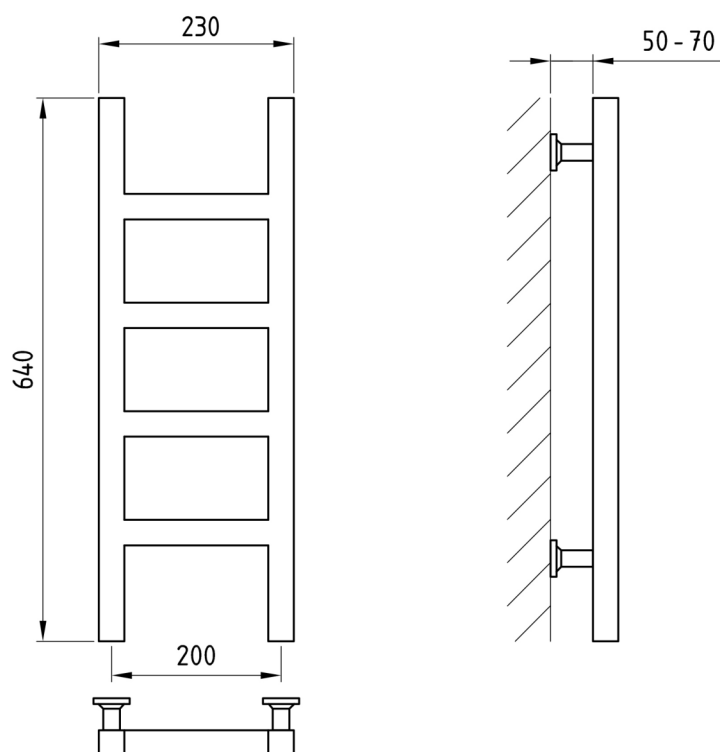

Комплектация

Кран Маевского

Кран регулирующий
квадратный
(2 шт.)

Ножки
телескопические

Отражатели хром
(2 шт.)

Эксцентрики
(2 шт.)

Схема 200x600

Схема 200x900