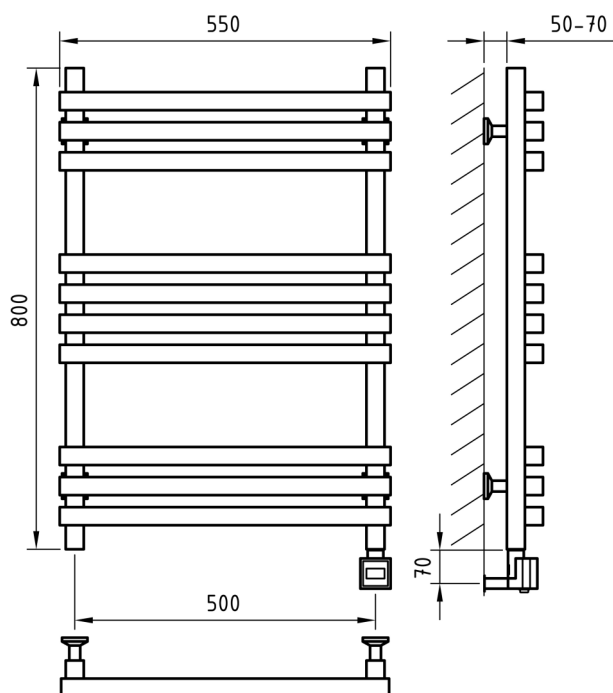

или

Электронагреватель
с проводом до 2,5 м

крепления

Схема 400x600

Схема 400x800

Схема 500x600

Схема 500x800

CUBE HORIZONTAL