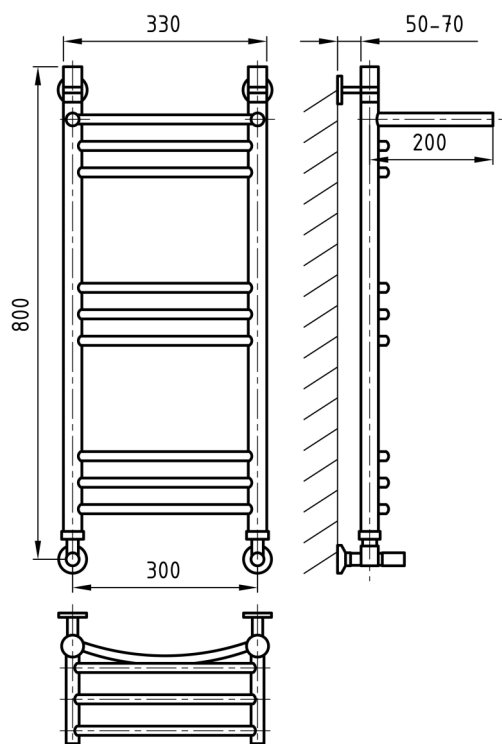

Комплектация

Кран Маевского

Кран регулирующий
круглый
(2 шт.)

Ножки
телескопические

Отражатели хром
(2 шт.)

Эксцентрики
(2 шт.)

Схема 300x800

Схема 300x1000

Схема 300x1200

Схема 400x800

Схема 400x1000

Схема 400x1200

Схема 500x800

Схема 500x1000

Схема 500x1200

Схема 600x800