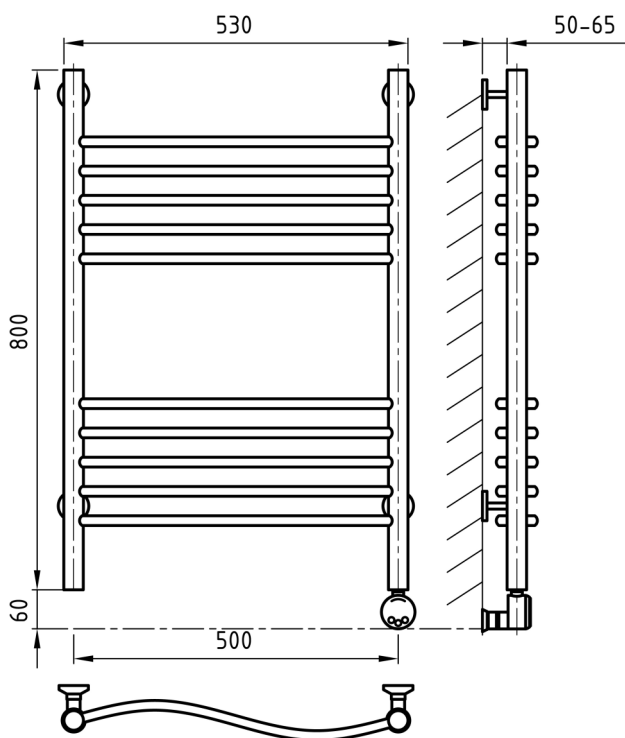

Схема 500x800