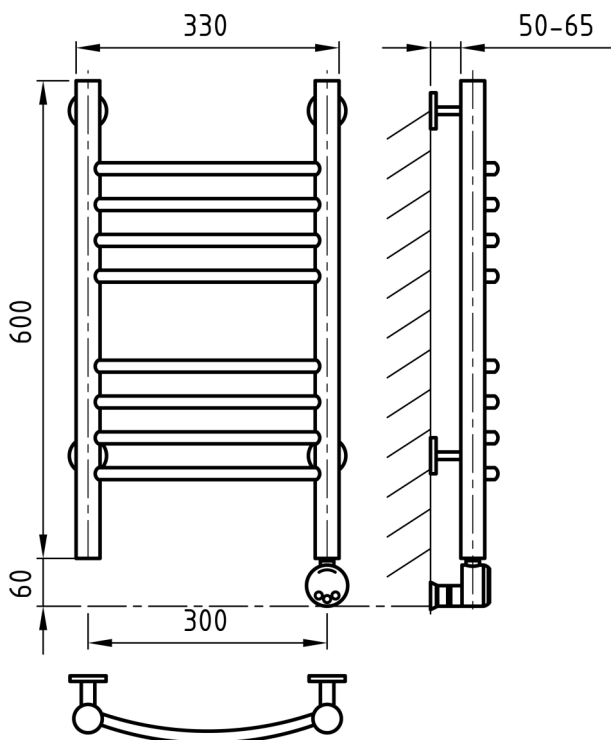

или

Электронагреватель
с проводом до 2,5 м

крепления

Схема 300x600

Схема 300x800

Схема 400x600

Схема 400x800

Схема 500x600