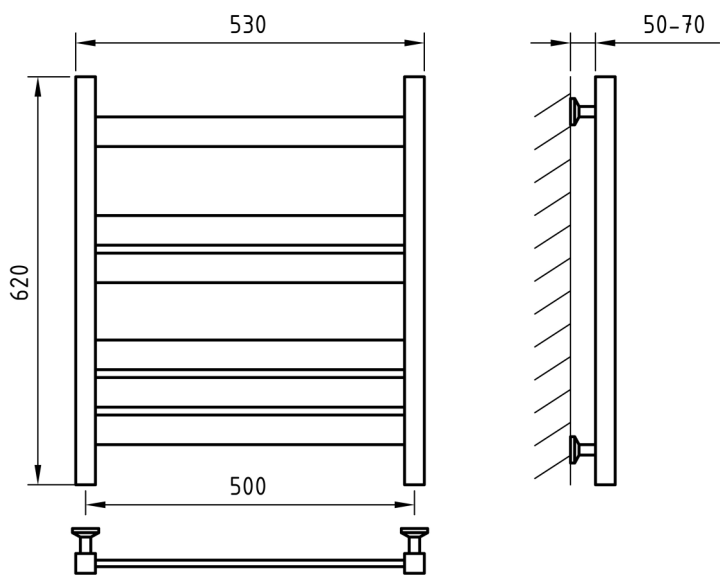

Схема 500x620

Схема 500x800

Схема 500x1000

Схема 500x1200

Art of Space

Cube

Характеристики

- ✓ Материал: полированная нержавеющая сталь AISI 304L
- ✓ Номинальное давление: 0,8Мпа
- ✓ Максимальное давление: 1,8Мпа
- ✓ Номинальная температура воды: 115°C
- ✓ Подключение: внутренняя резьба ½"