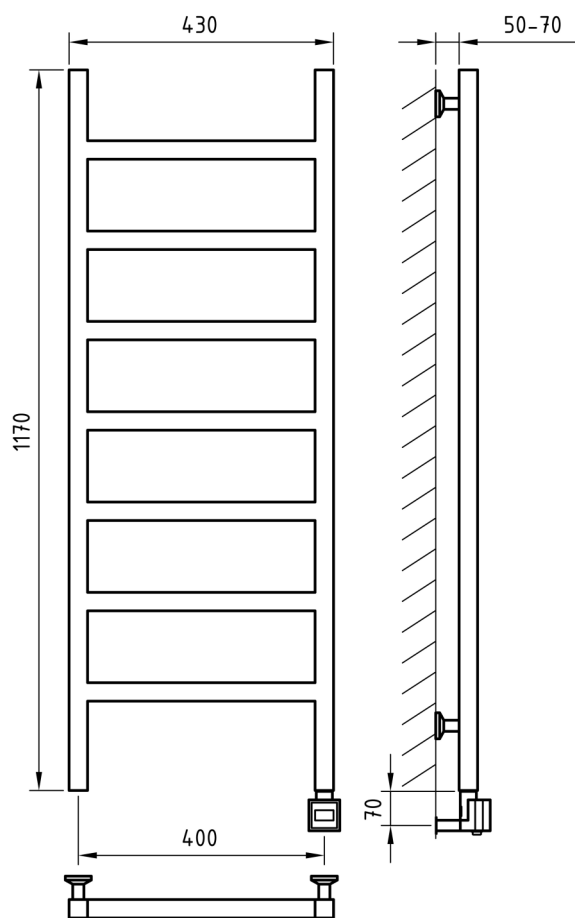

Электронагреватель
скрытое подключение

или

Электронагреватель
с проводом до 2,5 м

крепления

Схема 400x870

Схема 400x1020

Схема 400x1170

Схема 500x870