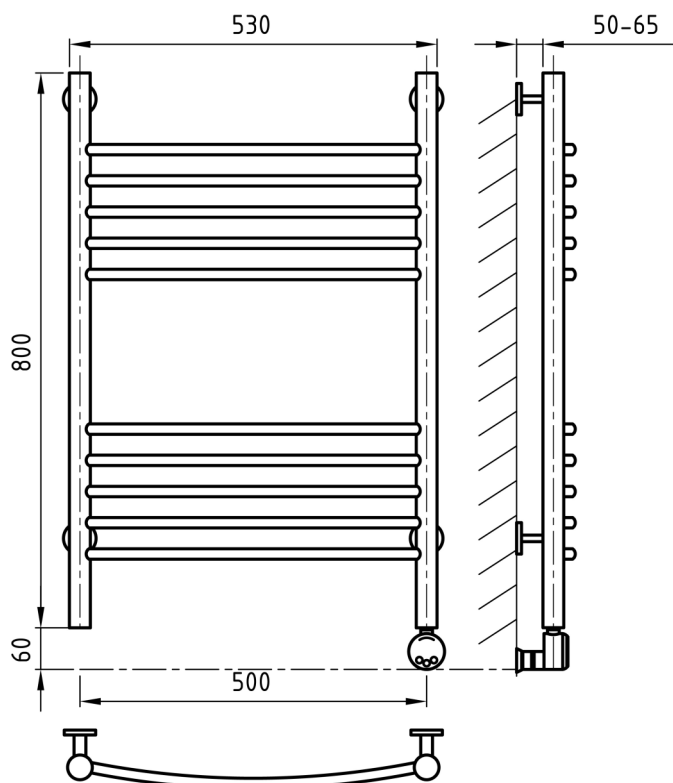

Схема 500x800

Схема 600x600

Схема 600x800

Art of Space

ARTICO

Характеристики

- ✓ Материал: полированная нержавеющая сталь AISI 304L
- ✓ Регулировка температуры: от 30 до 60°C
- ✓ Мощность: 300, 600, 800 Вт

Комплектация