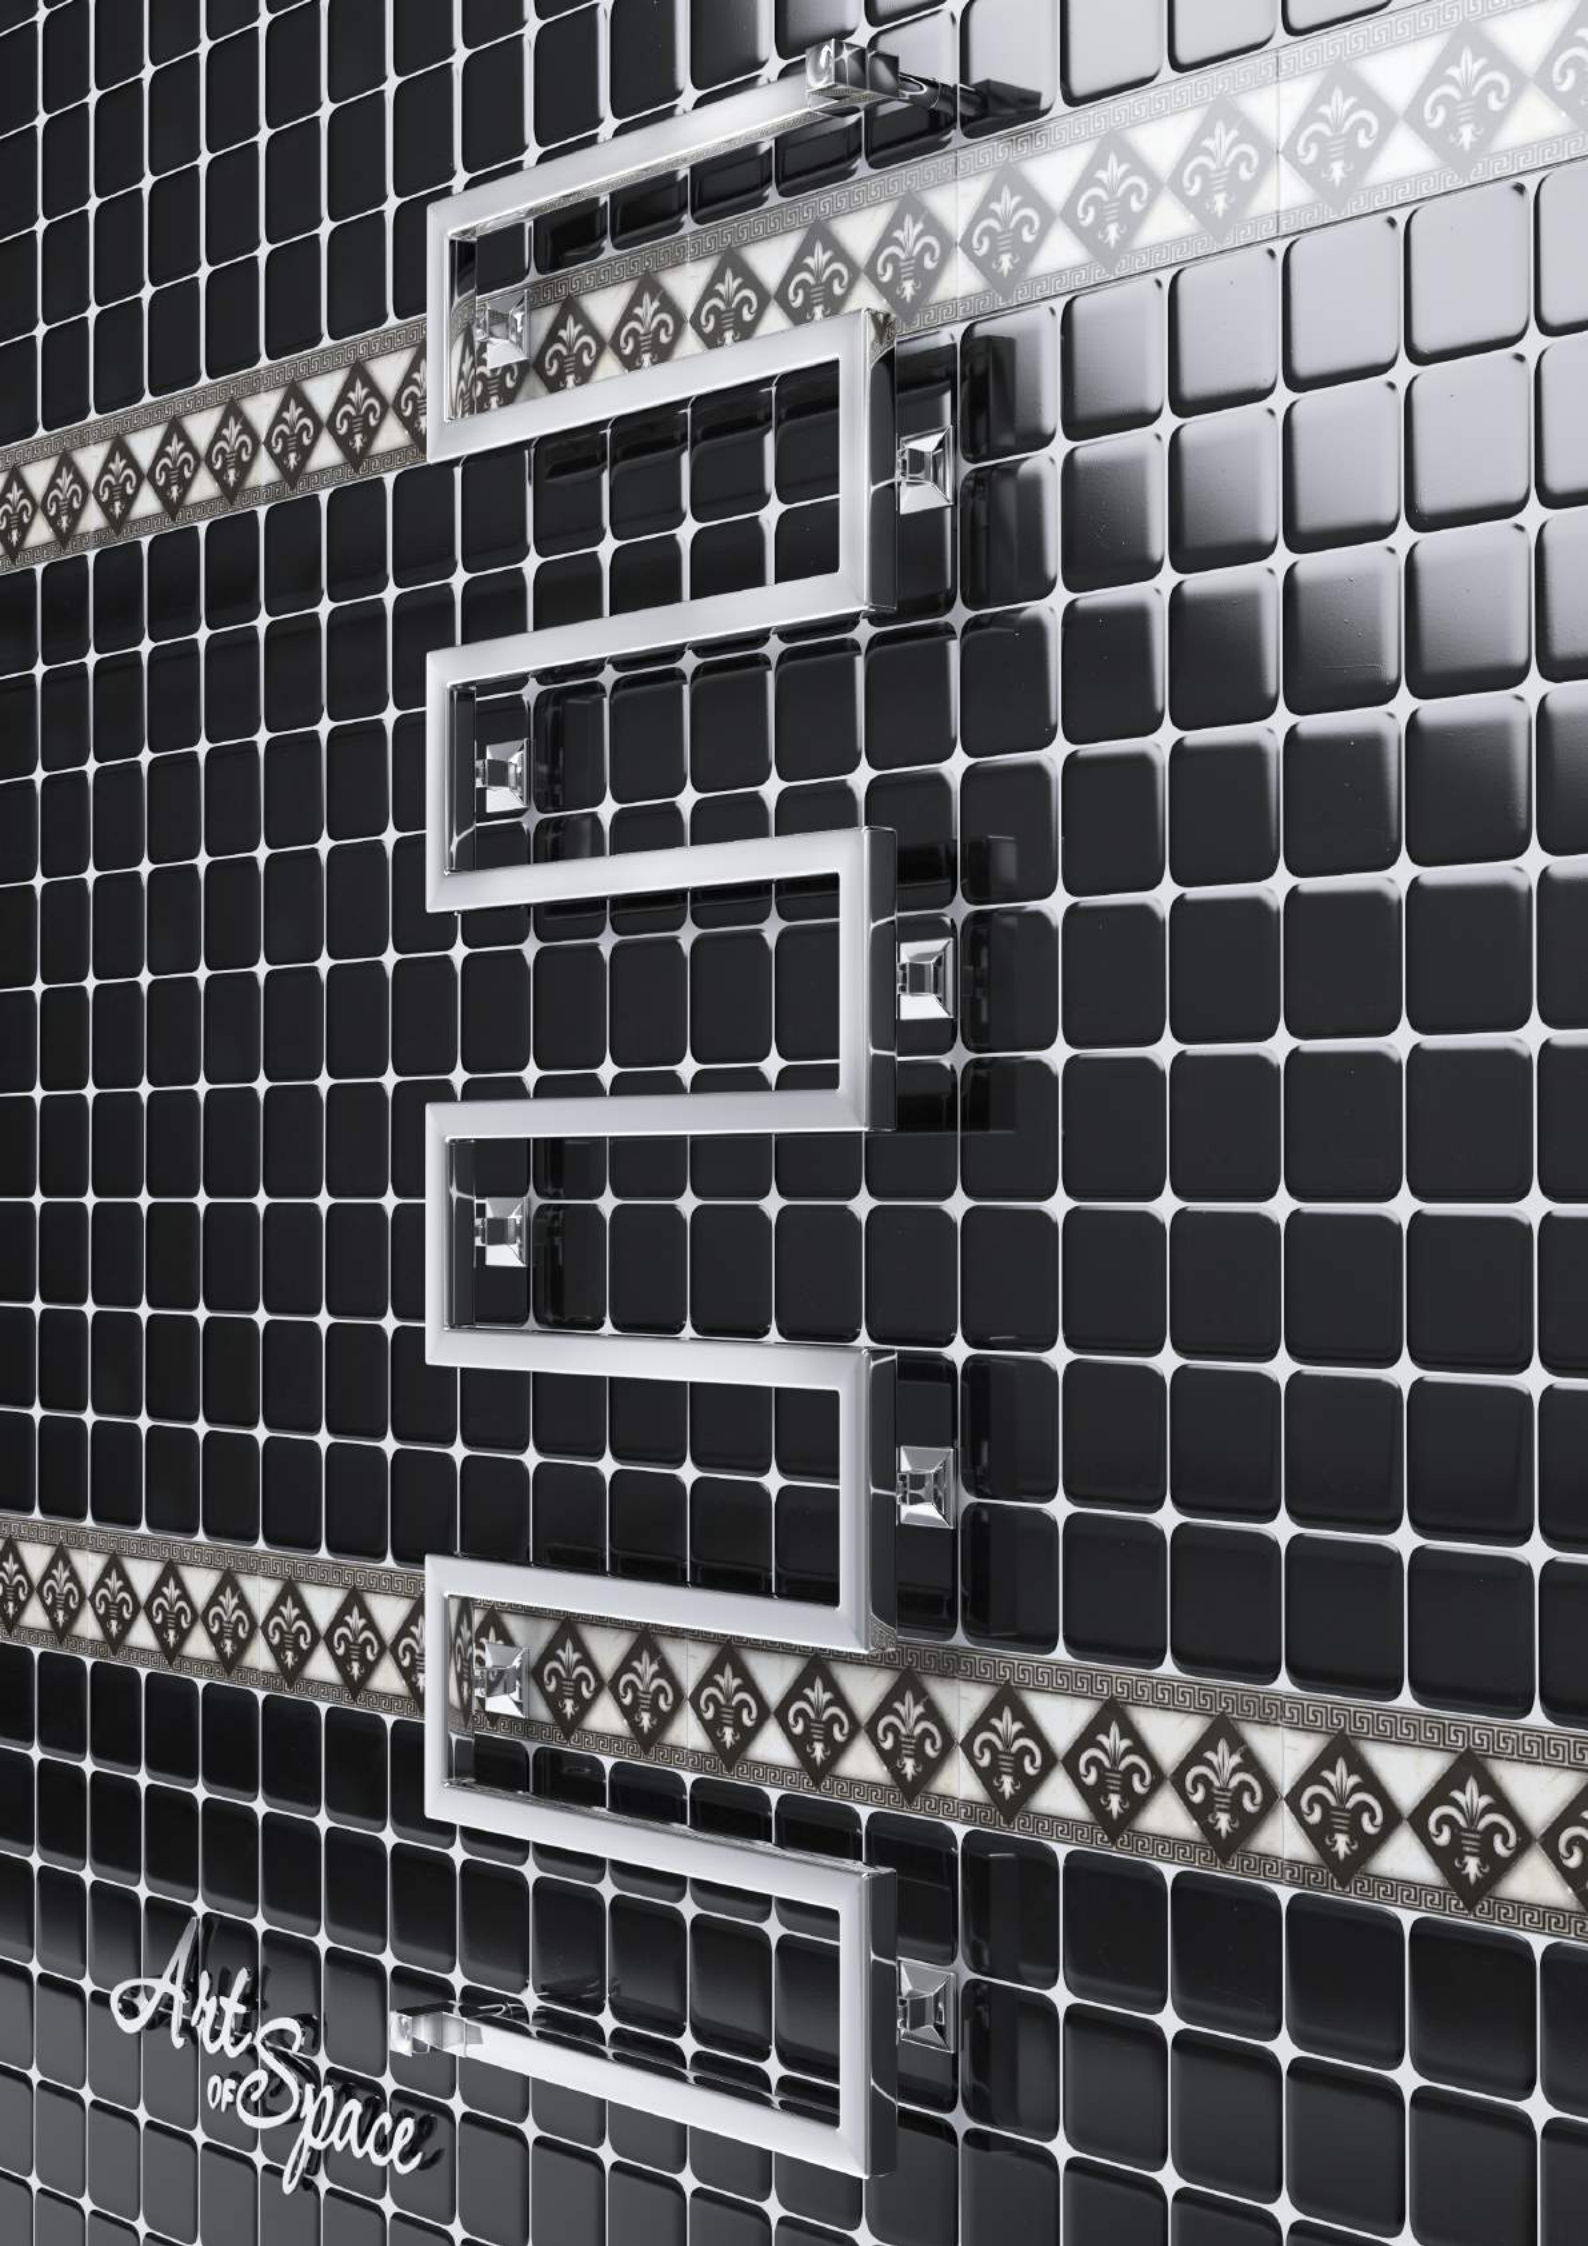

Комплектация

Кран Маевского

Кран регулирующий квадратный (2 шт.)

Ножки телескопические

Отражатели хром (2 шт.)

Эксцентрики (2 шт.)

Схема

Art
of Space