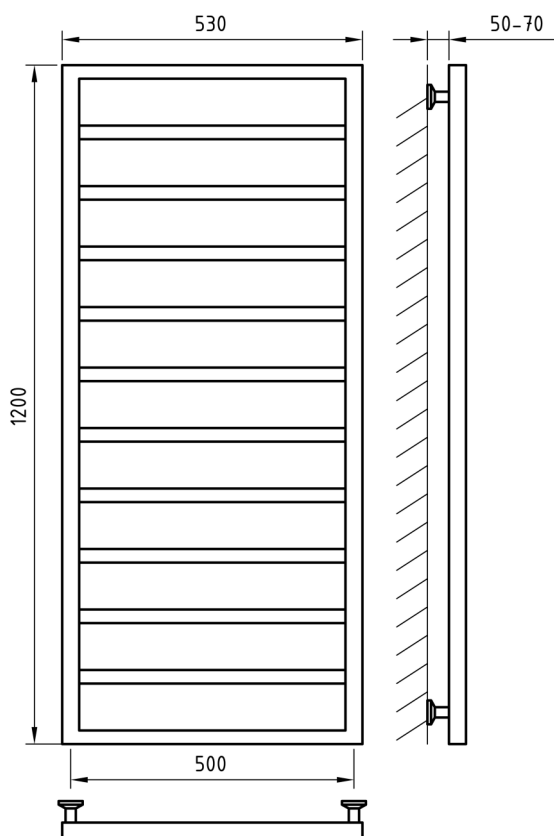

Комплектация

Кран Маевского

Кран регулирующий
квадратный
(2 шт.)

Ножки
телескопические

Отражатели хром
(2 шт.)

Эксцентрики
(2 шт.)

Схема 500x1200

Схема 500x1000