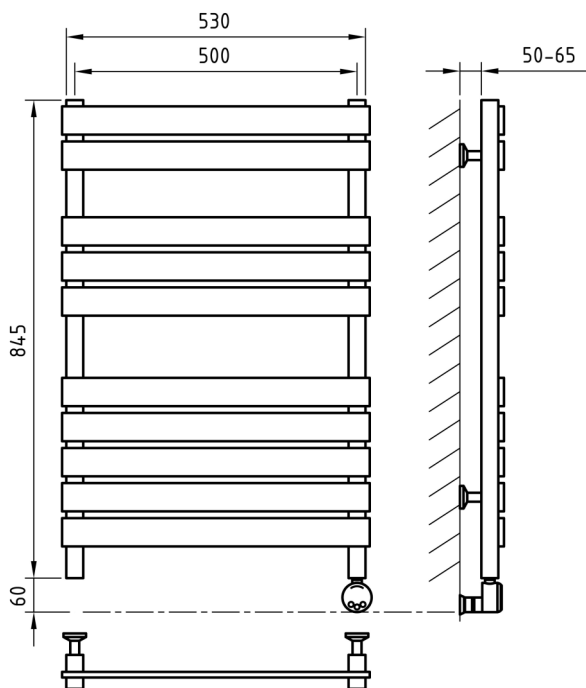

или

Электронагреватель
с проводом до 2,5 м

крепления

Схема 500x845

Схема 500x1245

Art
of Space

SIMPLE

Характеристики