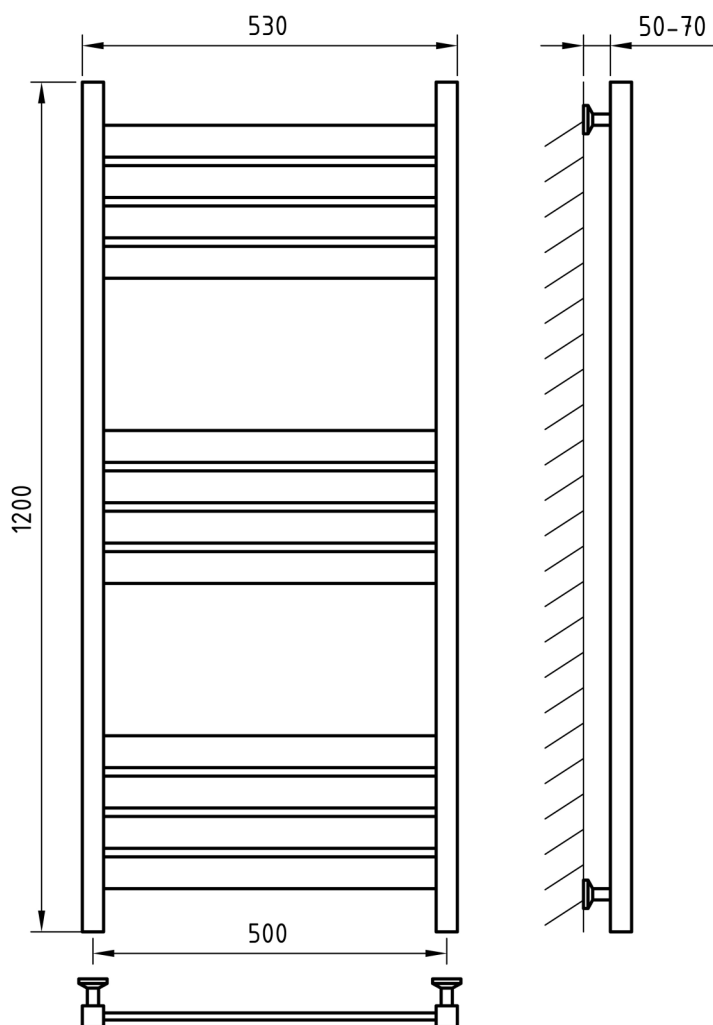

Схема 500x620

Схема 500x800

Схема 500x1000

Схема 500x1200

Art of Space

Cube

Характеристики

- ✓ Материал: полированная нержавеющая сталь AISI 304L
- ✓ Номинальное давление: 0,8Мпа
- ✓ Максимальное давление: 1,8Мпа
- ✓ Номинальная температура воды: 115°C
- ✓ Подключение: внутренняя резьба ½"