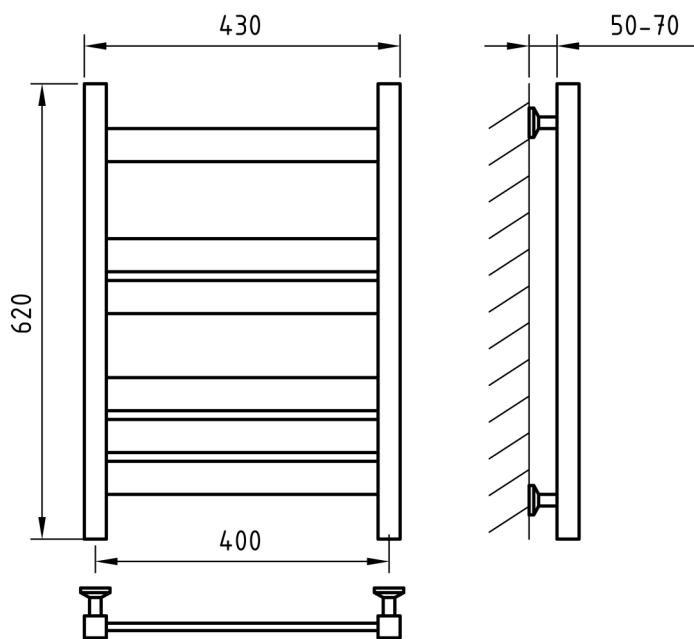

Комплектация

Кран Маевского

Кран регулирующий квадратный (2 шт.)

Ножки телескопические

Отражатели хром (2 шт.)

Эксцентрики (2 шт.)

Схема 400x620

Схема 400x800