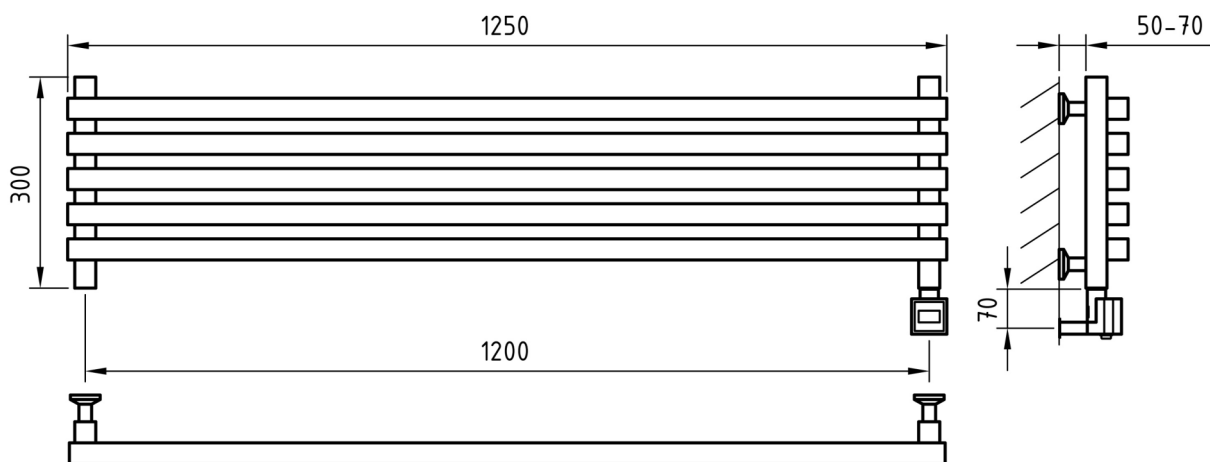

крепления

Схема 1000x300

Схема 1000x400

Схема 1200x300

Схема 1200x400

Art
OF Space

QUADRO SLIM

Характеристики