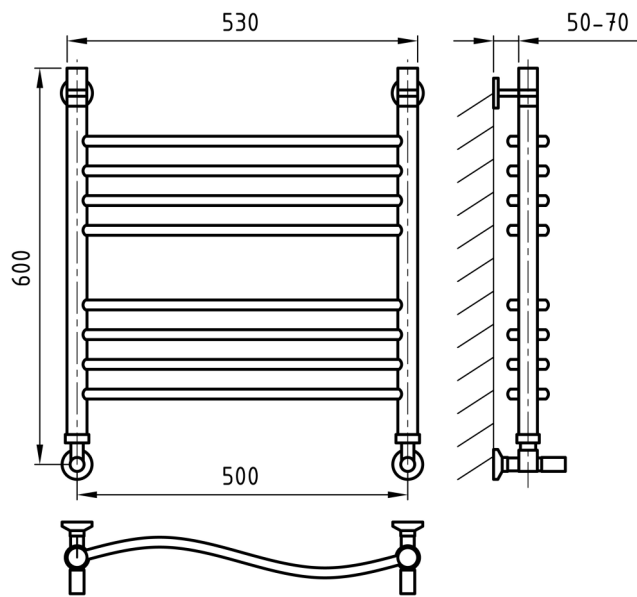

Комплектация

Кран Маевского

Кран регулирующий
круглый
(2 шт.)

Ножки
телескопические

Отражатели хром
(2 шт.)

Эксцентрики
(2 шт.)

Схема 400x600

Схема 400x800

Схема 500x600

Схема 500x800

Art
of Space

ELEGANCE

Характеристики

- ✓ Материал: полированная нержавеющая сталь AISI 304L
- ✓ Номинальное давление: 0,8Мпа
- ✓ Максимальное давление: 3,0Мпа
- ✓ Номинальная температура воды: 115°C
- ✓ Подключение: внутренняя резьба ½"

Комплектация

Кран Маевского

Кран регулирующий
круглый
(2 шт.)

Ножки
телескопические

Отражатели хром
(2 шт.)

Эксцентрики
(2 шт.)

Схема 300x600

Схема 300x800