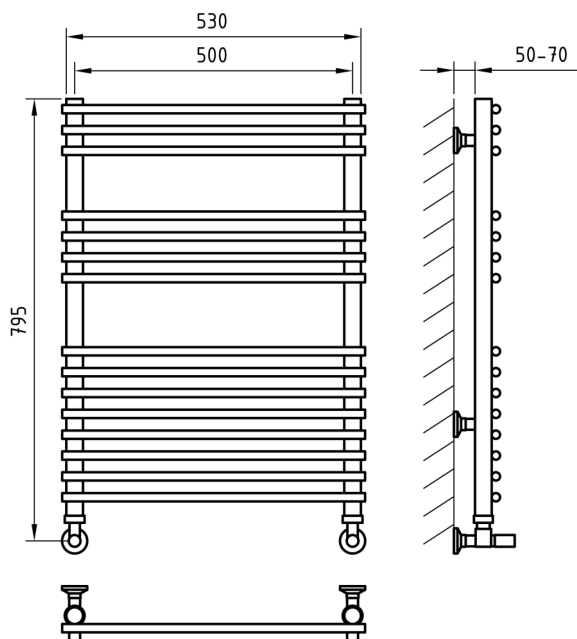

Комплектация

Кран Маевского

Кран регулирующий
круглый
(2 шт.)

Ножки
телескопические

Отражатели хром
(2 шт.)

Эксцентрики
(2 шт.)

Схема 500x795

Схема 500x1245