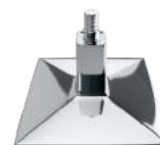

CUBE HORIZONTAL

Характеристики

- ✓ Материал: полированная нержавеющая сталь AISI 304L
- ✓ Регулировка температуры: от 30 до 60°C
- ✓ Мощность: 300, 600, 800 Вт

Комплектация

или

крепления

Схема 1000x300