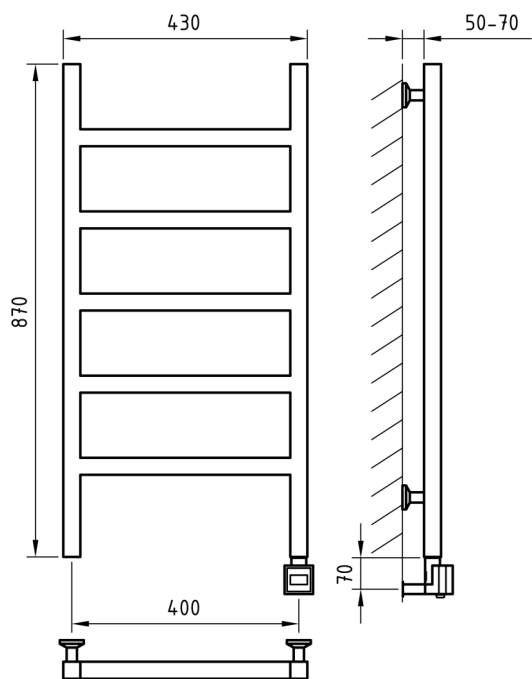

Электронагреватель
скрытое подключение

или

Электронагреватель
с проводом до 2,5 м

крепления

Схема 400x870

Схема 400x1020

Схема 400x1170

Схема 500x870