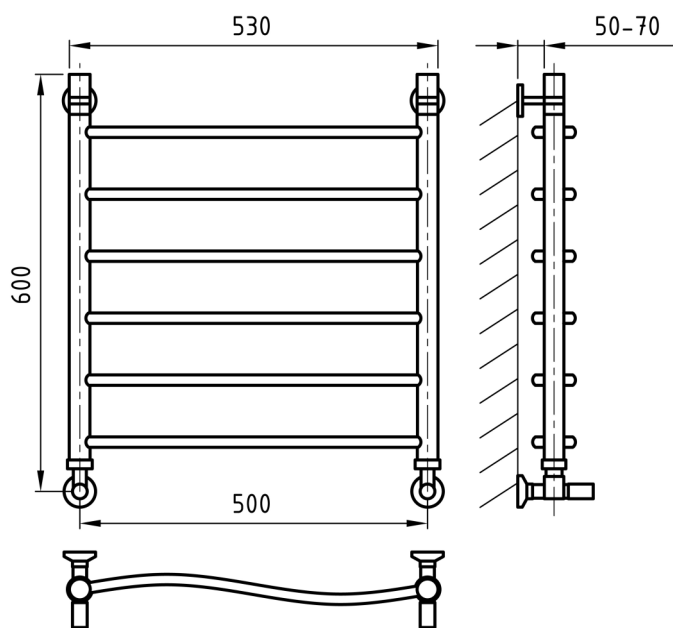

Комплектация

Кран Маевского

Кран регулирующий
круглый
(2 шт.)

Ножки
телескопические

Отражатели хром
(2 шт.)

Эксцентрики
(2 шт.)

Схема 400x500

Схема 400x600

Схема 400x800

Схема 400x1000

Схема 500x500

Схема 500x600

Схема 500x800

Схема 500x1000

Art
OF
Space

VERA

Характеристики

- ✓ Материал: полированная нержавеющая сталь AISI 304L
- ✓ Номинальное давление: 0,8Мпа
- ✓ Максимальное давление: 1,8Мпа
- ✓ Номинальная температура воды: 115°C
- ✓ Подключение: внутренняя резьба 1/2"