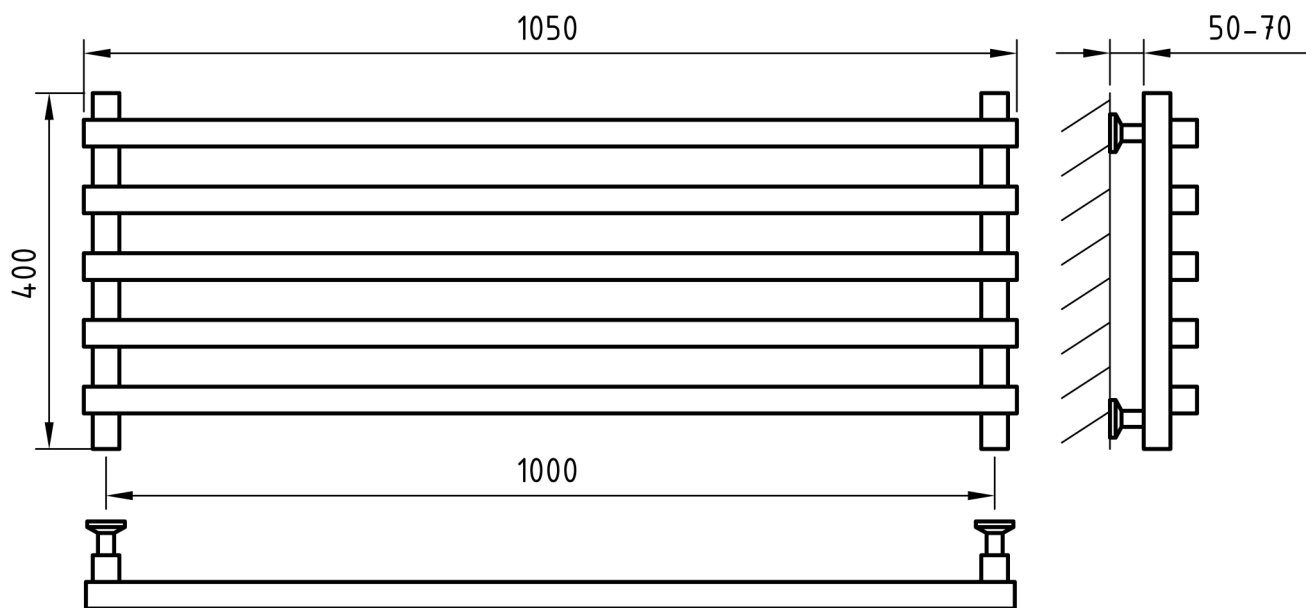

Комплектация

Кран Маевского

Кран регулирующий квадратный (2 шт.)

Ножки телескопические

Отражатели хром (2 шт.)

Эксцентрики (2 шт.)

Схема 1000x300

Схема 1000x400