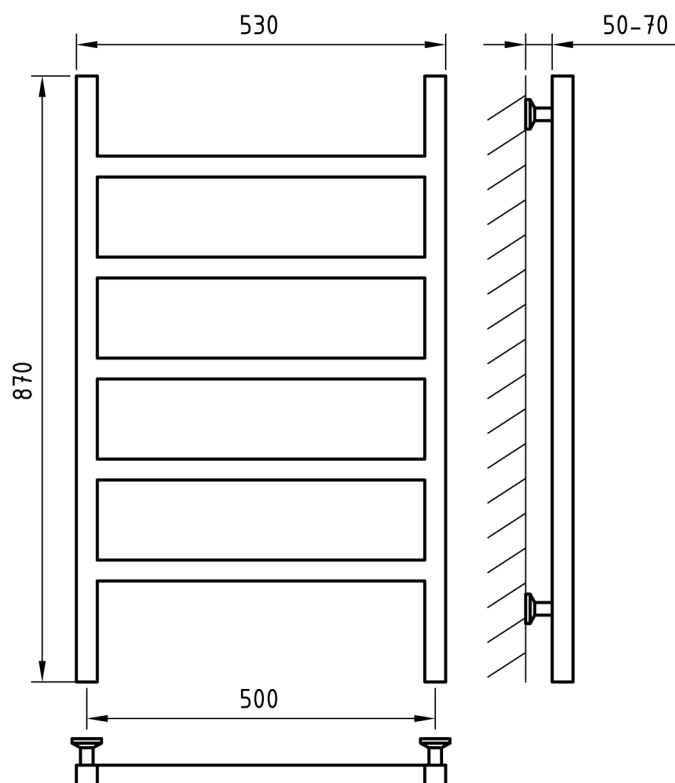

Схема 400x1170

Схема 500-1170

Схема 500x1020

Схема 500x870

Subway

Характеристики

- ✓ Материал: полированная нержавеющая сталь AISI 304L
- ✓ Номинальное давление: 0,8Мпа
- ✓ Максимальное давление: 1,8Мпа
- ✓ Номинальная температура воды: 115°C
- ✓ Подключение: внутренняя резьба ½"