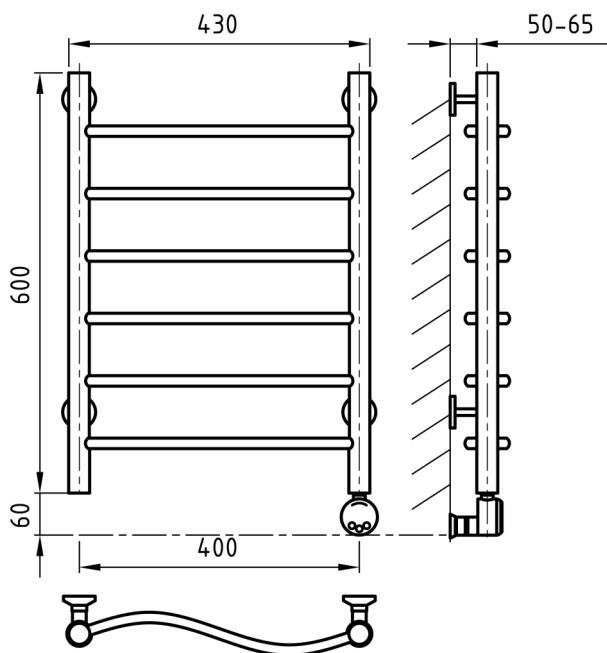

или

Электронагреватель
с проводом до 2,5 м

крепления

Схема 400x500

Схема 500x500

Схема 400x600

Схема 400x800

Схема 400x1000