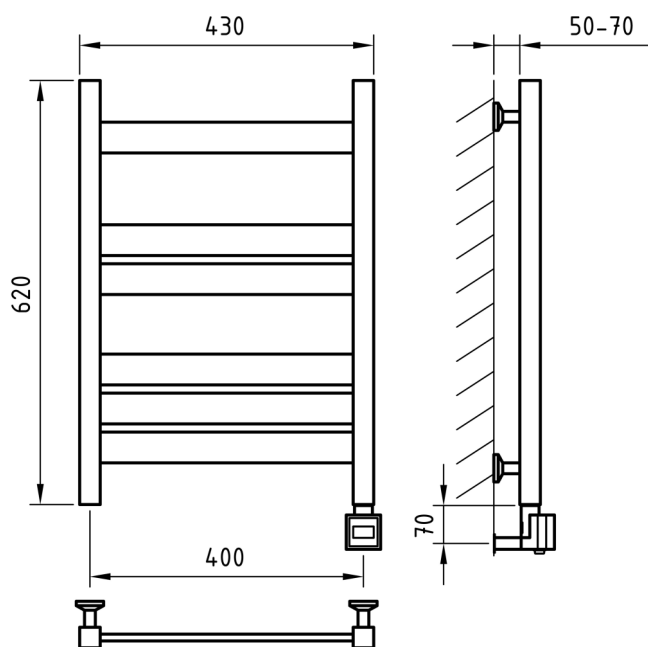

Электронагреватель
с проводом до 2,5 м

крепления

Схема 400x620

Схема 400x800

Схема 500x620

Схема 500x800

Схема 500x1000

Схема 500x1200