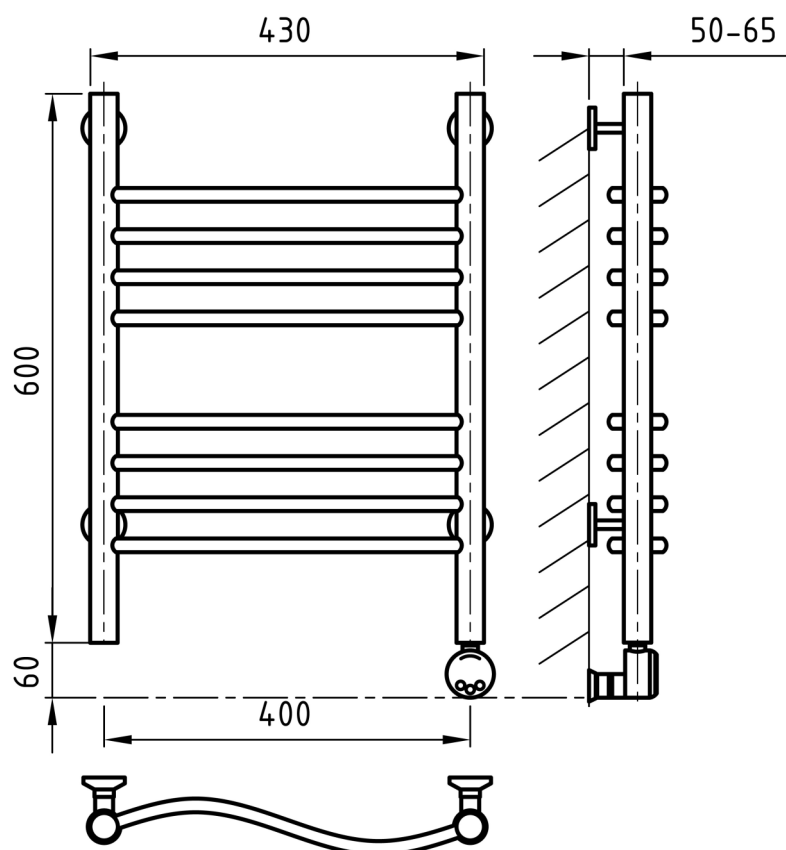

Комплектация

Электронагреватель
скрытое подключение

или

Электронагреватель
с проводом до 2,5 м

крепления

Схема 400x600

Схема 400x800

Схема 500x600