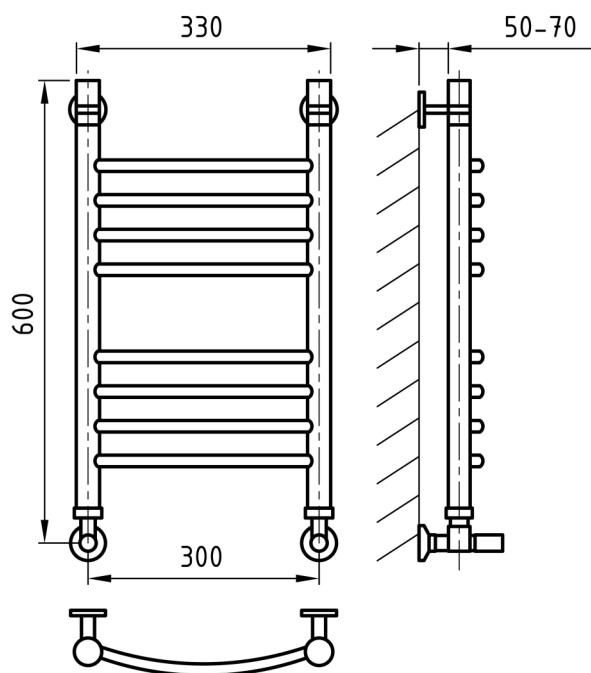

Комплектация

Кран Маевского

Кран регулирующий
круглый
(2 шт.)

Ножки
телескопические

Отражатели хром
(2 шт.)

Эксцентрики
(2 шт.)

Схема 300x600

Схема 300x800