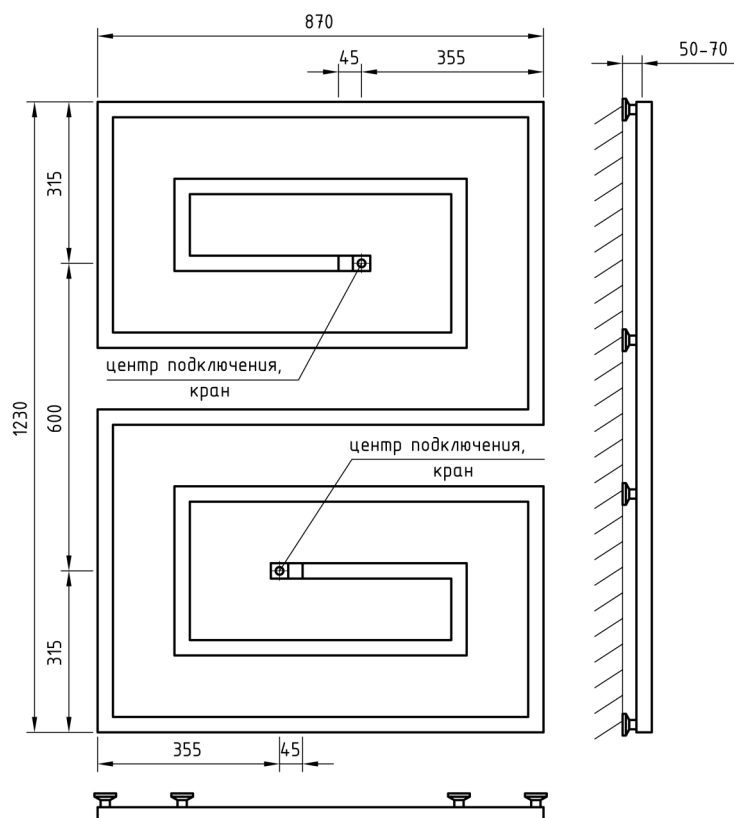

Gabbana

Характеристики

- ✓ Материал: полированная нержавеющая сталь AISI 304L
- ✓ Номинальное давление: 0,8Мпа
- ✓ Максимальное давление: 1,8Мпа
- ✓ Номинальная температура воды: 115°C
- ✓ Подключение: внутренняя резьба 1/2"

Комплектация

Схема