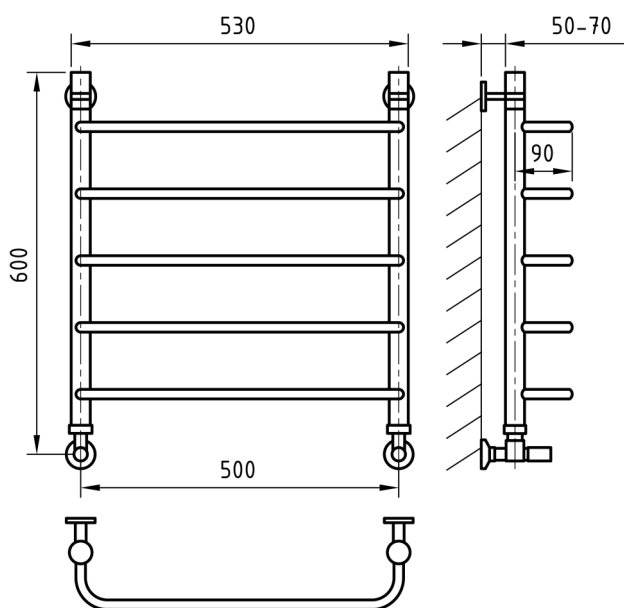

Схема 500x600