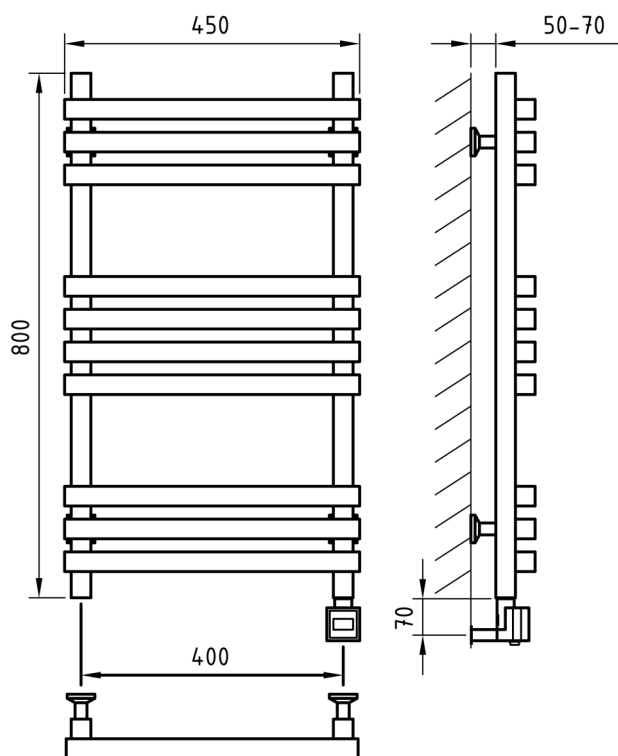

или

Электронагреватель
с проводом до 2,5 м

крепления

Схема 400x600

Схема 400x800

Схема 500x600

Схема 500x800

CUBE HORIZONTAL