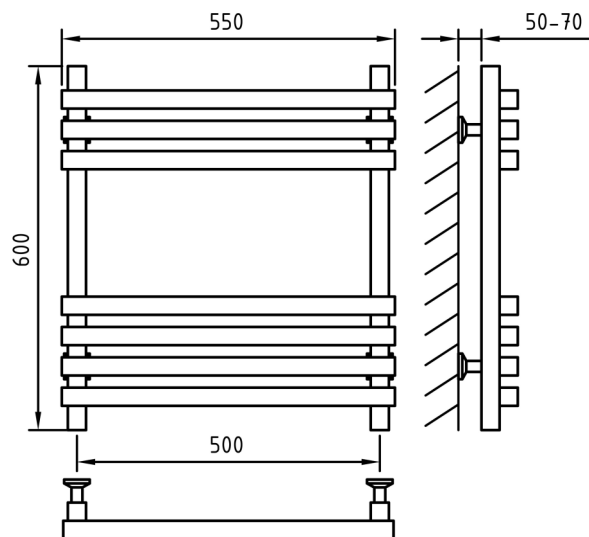

Схема 500x600

Схема 500x800

Art of Space

Cube Horizontal

Характеристики

- ✓ Материал: полированная нержавеющая сталь AISI 304L
- ✓ Номинальное давление: 0,8Мпа
- ✓ Максимальное давление: 1,8Мпа
- ✓ Номинальная температура воды: 115°C
- ✓ Подключение: внутренняя резьба 1/2"