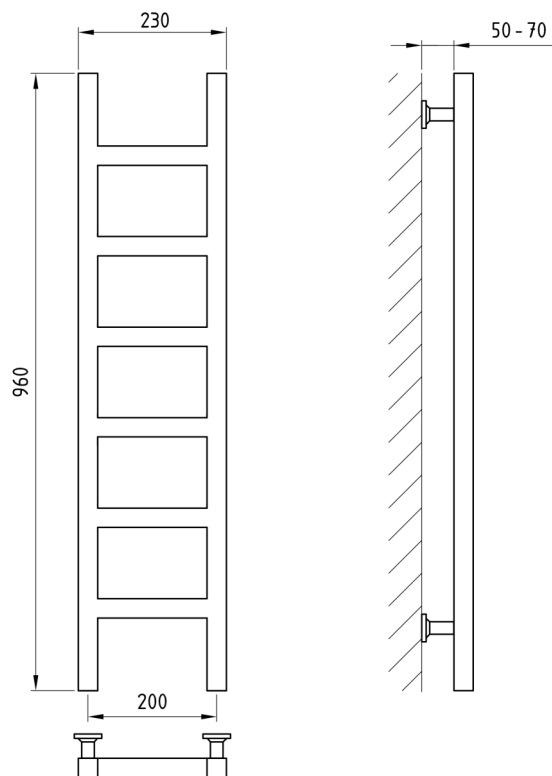

Комплектация

Кран Маевского

Кран регулирующий
квадратный
(2 шт.)

Ножки
телескопические

Отражатели хром
(2 шт.)

Эксцентрики
(2 шт.)

Схема 200x600

Схема 200x900