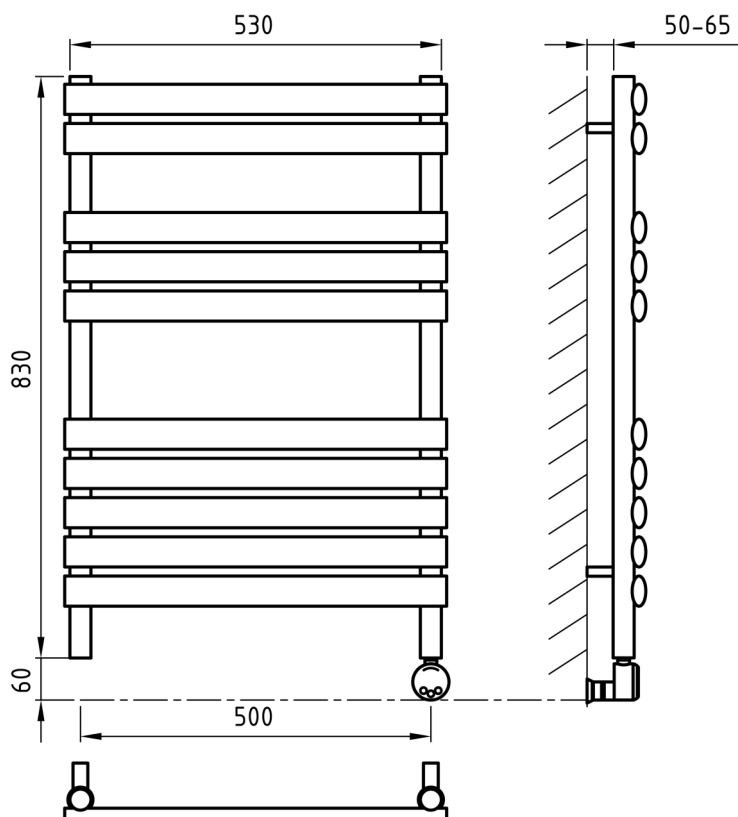

BOGEMA

Характеристики

- ✓ Материал: полированная нержавеющая сталь AISI 304L
- ✓ Регулировка температуры: от 30 до 60°C
- ✓ Мощность: 300, 600, 800 Вт

Комплектация

или

Схема 500x830