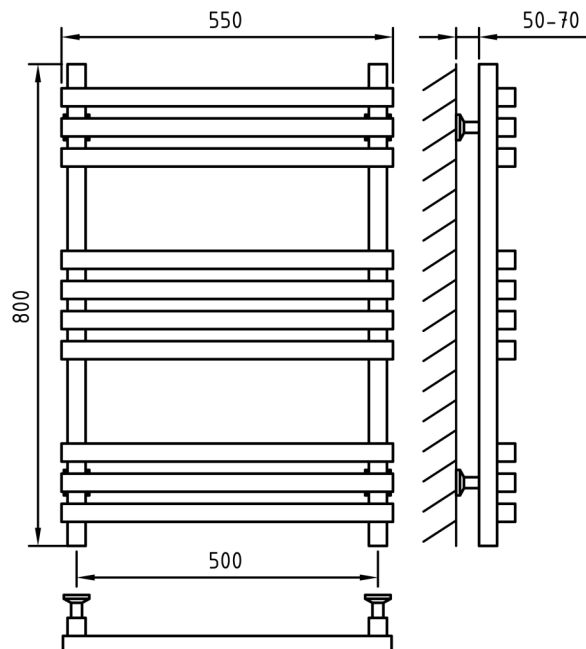

Схема 500x600

Схема 500x800

Art of Space

Cube Horizontal

Характеристики

- ✓ Материал: полированная нержавеющая сталь AISI 304L
- ✓ Номинальное давление: 0,8Мпа
- ✓ Максимальное давление: 1,8Мпа
- ✓ Номинальная температура воды: 115°C
- ✓ Подключение: внутренняя резьба 1/2"