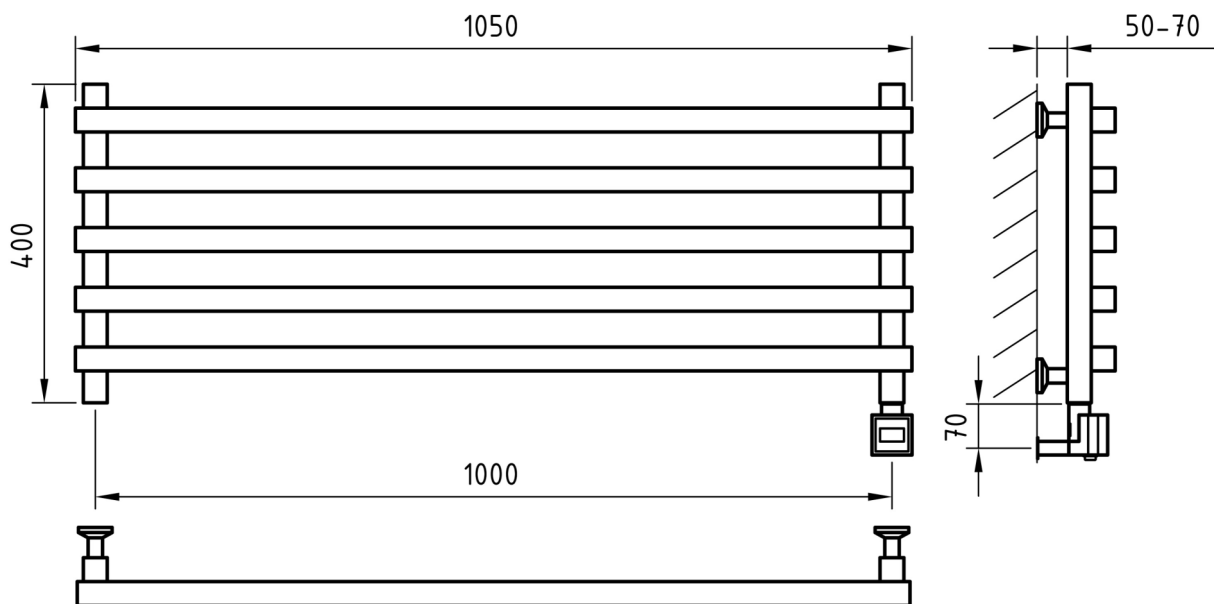

крепления

Схема 1000x300

Схема 1000x400

Схема 1200x300

Схема 1200x400

Art
OF Space

QUADRO SLIM

Характеристики