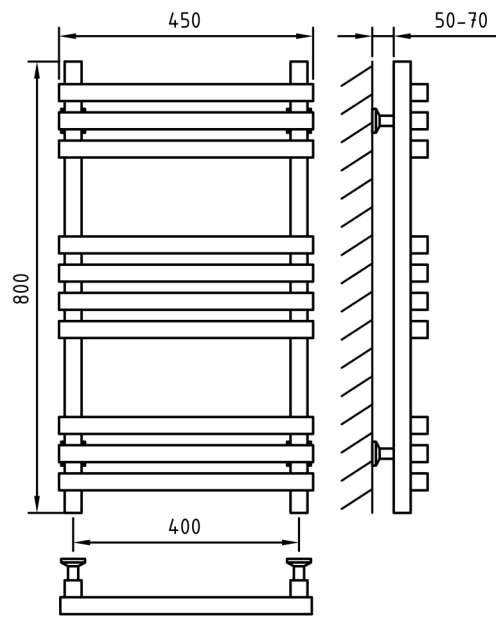

Комплектация

Кран Маевского

Кран регулирующий квадратный (2 шт.)

Ножки телескопические

Отражатели хром (2 шт.)

Эксцентрики (2 шт.)

Схема 400x600

Схема 400x800

Схема 500x600

Схема 500x800

Art of Space

Cube Horizontal

Характеристики

- ✓ Материал: полированная нержавеющая сталь AISI 304L
- ✓ Номинальное давление: 0,8Мпа
- ✓ Максимальное давление: 1,8Мпа
- ✓ Номинальная температура воды: 115°C
- ✓ Подключение: внутренняя резьба 1/2"