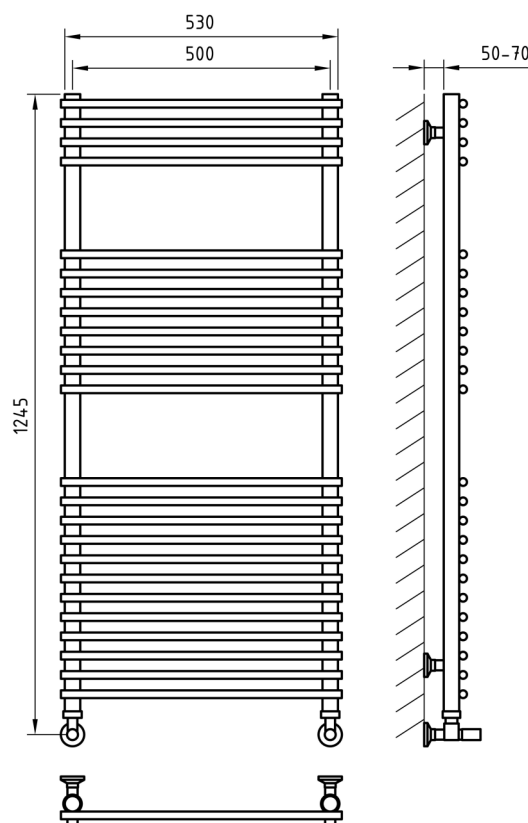

Комплектация

Кран Маевского

Кран регулирующий
круглый
(2 шт.)

Ножки
телескопические

Отражатели хром
(2 шт.)

Эксцентрики
(2 шт.)

Схема 500x795

Схема 500x1245