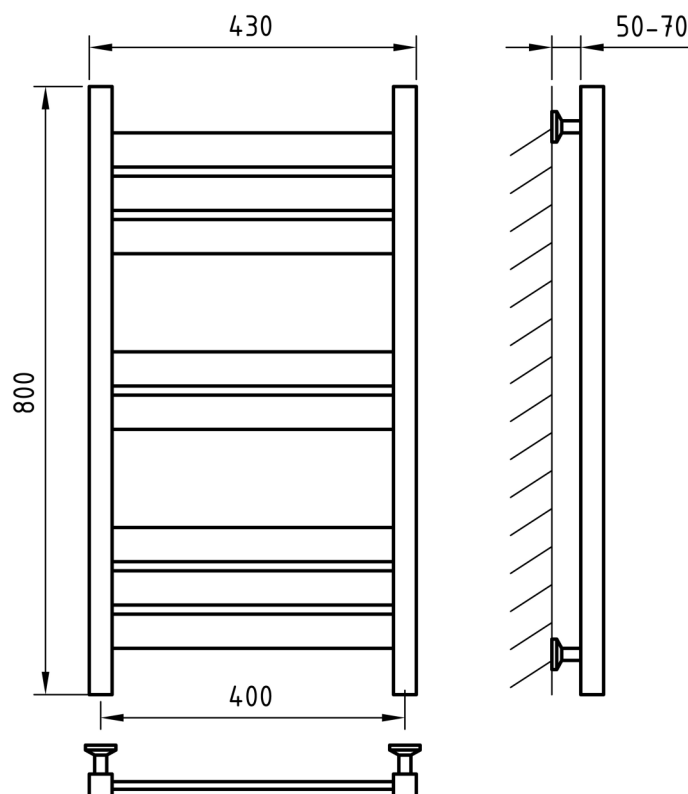

Комплектация

Кран Маевского

Кран регулирующий квадратный (2 шт.)

Ножки телескопические

Отражатели хром (2 шт.)

Эксцентрики (2 шт.)

Схема 400x620

Схема 400x800