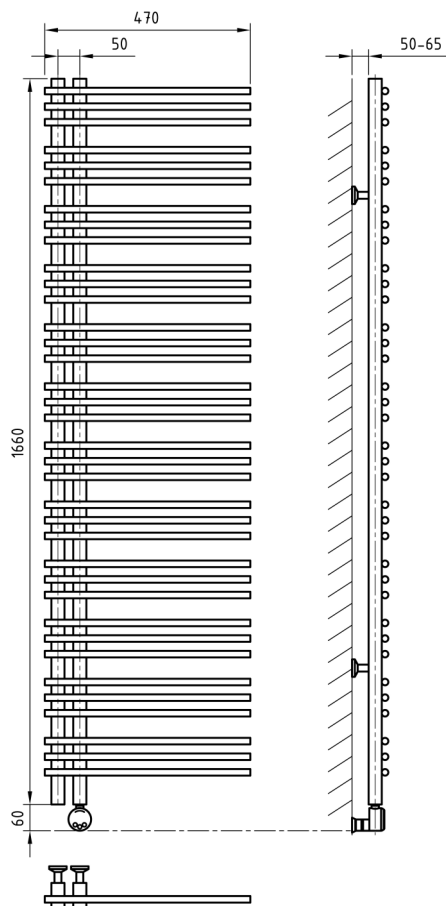

крепления

Схема 400x600

Схема 400x800

Схема 500x600

Схема 500x800

Схема 500x1000

Схема 500x1200

Art
of Space

или

Электронагреватель
с проводом до 2,5 м

крепления

Схема 470x1660

Схема 470x1660

Схема 470x1240

Схема 470x1240

Схема 470x820