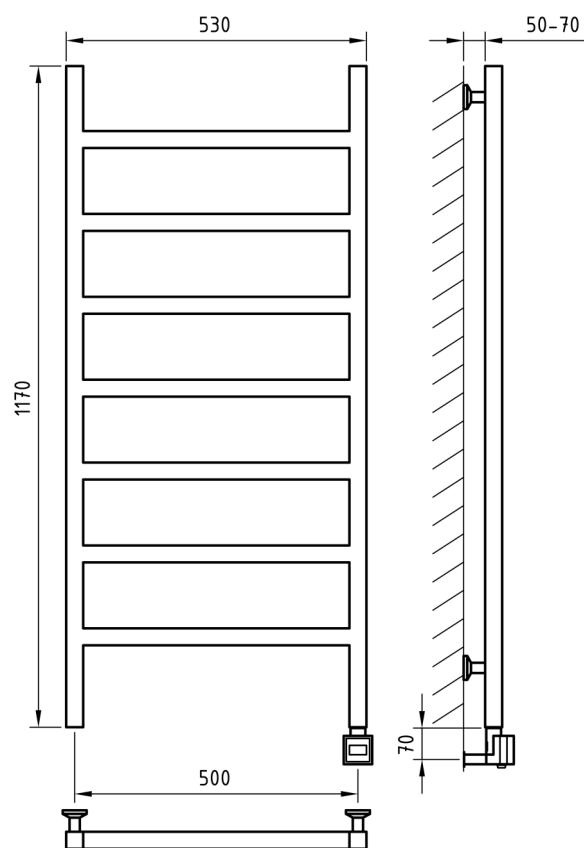

Схема 500x1020

Схема 500x1170

Art
OF Space

EASY

Характеристики

- ✓ Материал: полированная нержавеющая сталь AISI 304L
- ✓ Регулировка температуры: от 30 до 60°C
- ✓ Мощность: 300, 600, 800 Вт

Комплектация

Электронагреватель
скрытое подключение