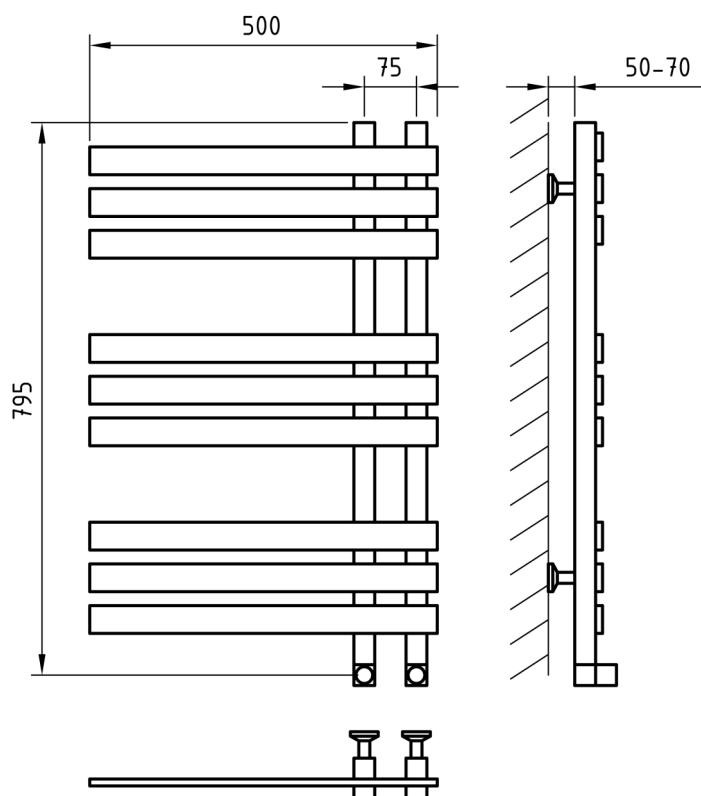

Комплектация

Кран Маевского

Кран регулирующий
квадратный
(2 шт.)

Ножки
телескопические

Отражатели хром
(2 шт.)

Эксцентрики
(2 шт.)

Схема 500x795

Схема 500x795

Схема 500x1045

Схема 500x1045

Art
OF Space

BOGEMA

Характеристики

- ✓ Материал: полированная нержавеющая сталь AISI 304L
- ✓ Номинальное давление: 0,8Мпа
- ✓ Максимальное давление: 1,8Мпа
- ✓ Номинальная температура воды: 115°C
- ✓ Подключение: внутренняя резьба ½"