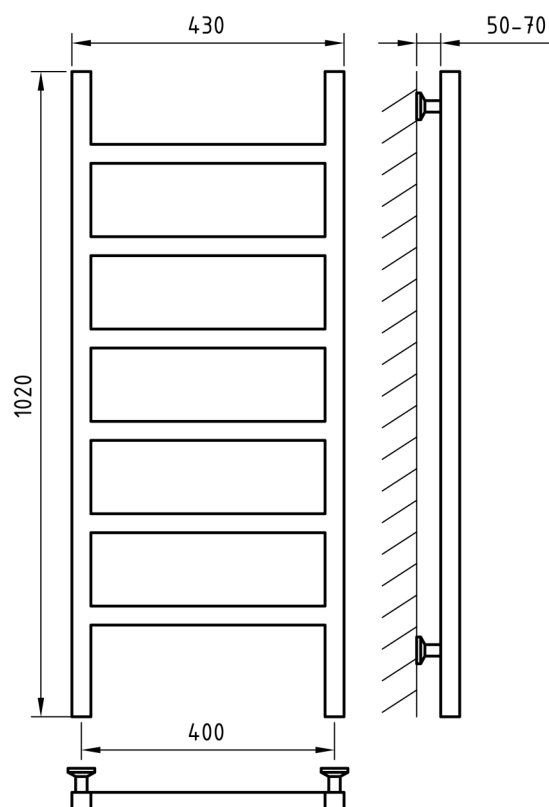

Комплектация

Кран Маевского

Кран регулирующий квадратный (2 шт.)

Ножки телескопические

Отражатели хром (2 шт.)

Эксцентрики (2 шт.)

Схема 400x870

Схема 400x1020