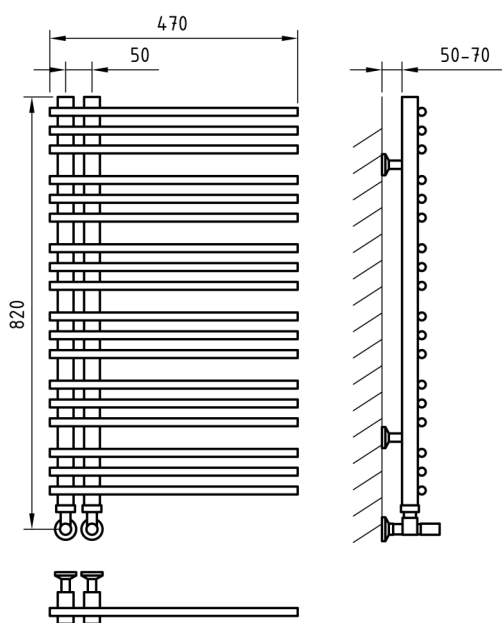

Схема 470x1240

Схема 470x1240

Схема 470x820

Схема 470x820

Art
of Space

Track

Характеристики

- ✓ Материал: полированная нержавеющая сталь AISI 304L
- ✓ Номинальное давление: 0,8Мпа
- ✓ Максимальное давление: 1,8Мпа
- ✓ Номинальная температура воды: 115°C
- ✓ Подключение: внутренняя резьба ½"