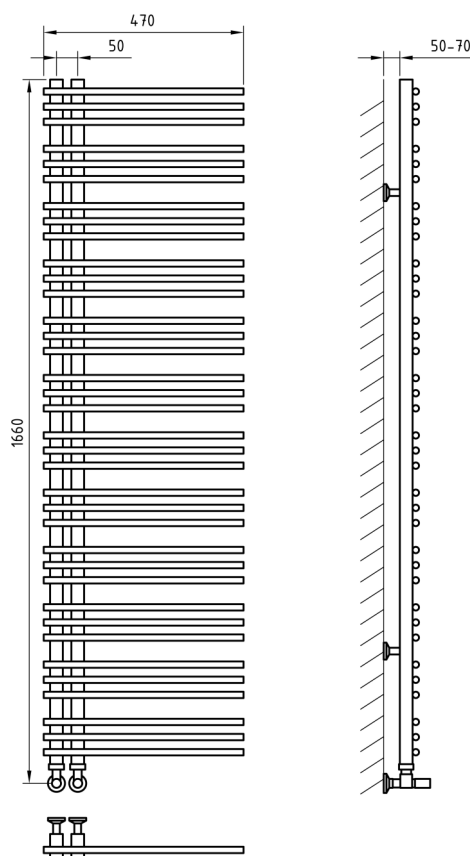

QUADRO

Характеристики

- ✓ Материал: полированная нержавеющая сталь AISI 304L
- ✓ Номинальное давление: 0,8Мпа
- ✓ Максимальное давление: 1,8Мпа
- ✓ Номинальная температура воды: 115°C
- ✓ Подключение: внутренняя резьба ½"

Комплектация

Кран Маевского

Кран регулирующий
круглый
(2 шт.)

Ножки
телескопические

Отражатели хром
(2 шт.)

Эксцентрики
(2 шт.)

Схема 470x1660

Схема 470x1660