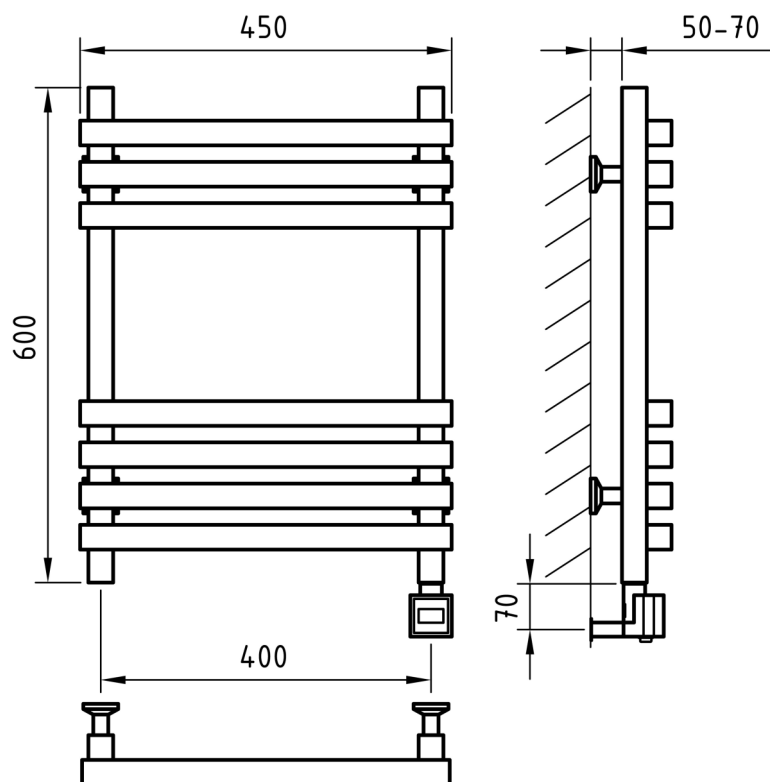

или

Электронагреватель
с проводом до 2,5 м

крепления

Схема 400x600

Схема 400x800

Схема 500x600

Схема 500x800

CUBE HORIZONTAL