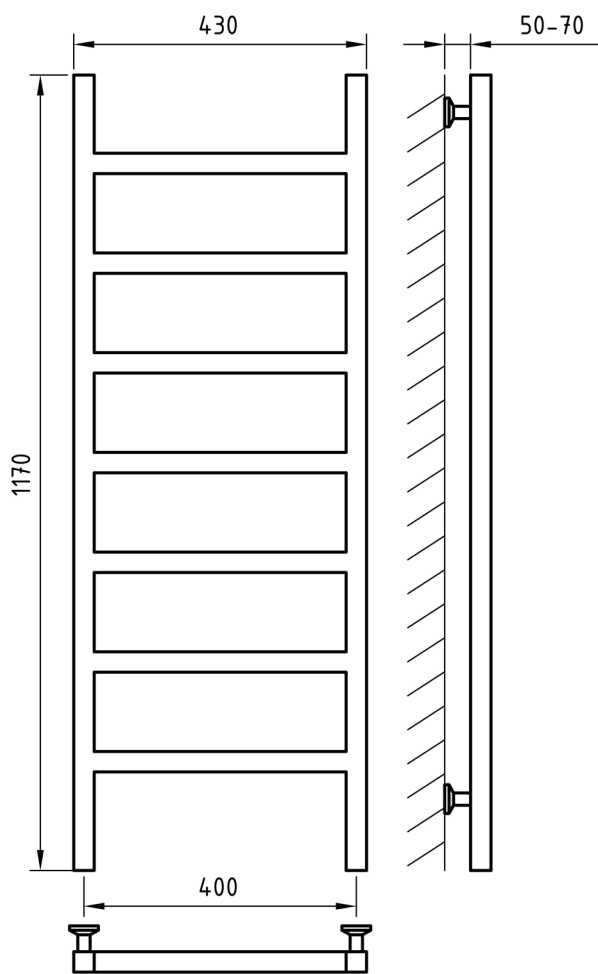

Схема 400x1170

Схема 500-1170

Схема 500x1020

Схема 500x870

Subway

Характеристики

- ✓ Материал: полированная нержавеющая сталь AISI 304L
- ✓ Номинальное давление: 0,8Мпа
- ✓ Максимальное давление: 1,8Мпа
- ✓ Номинальная температура воды: 115°C
- ✓ Подключение: внутренняя резьба ½"