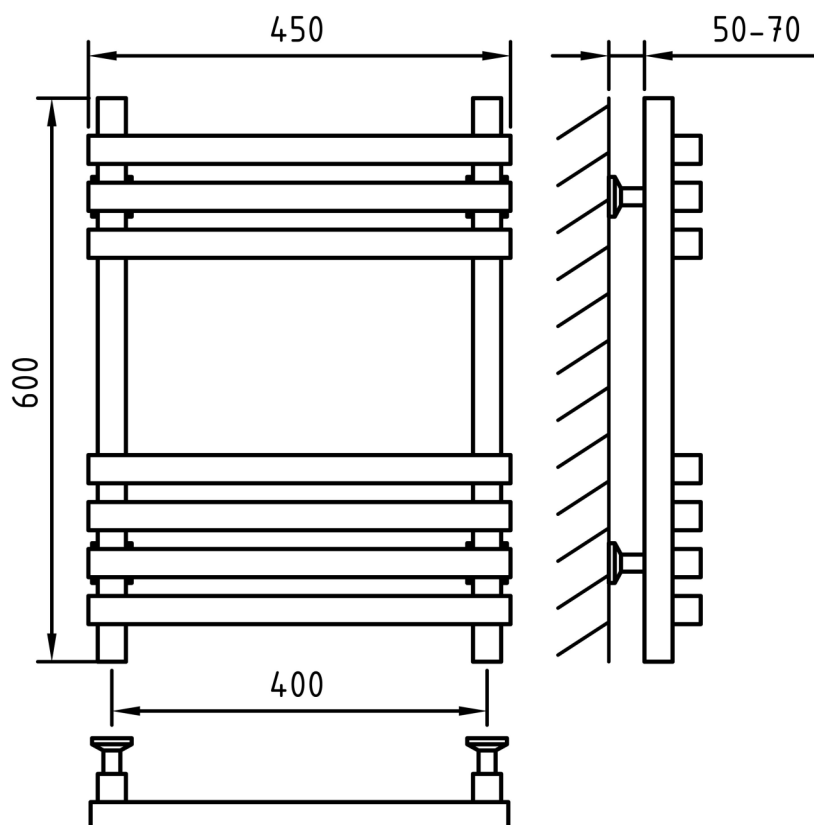

Комплектация

Кран Маевского

Кран регулирующий квадратный (2 шт.)

Ножки телескопические

Отражатели хром (2 шт.)

Эксцентрики (2 шт.)

Схема 400x600

Схема 400x800