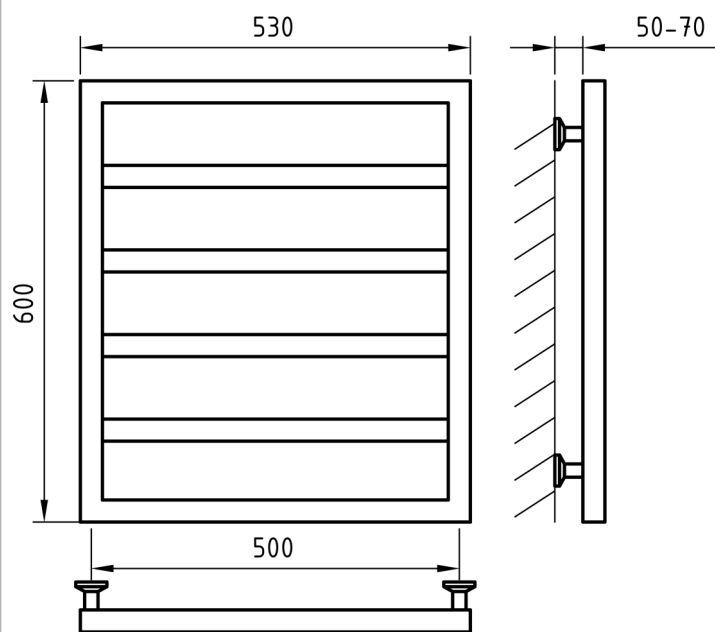

Схема 400x600

Схема 500x600

Схема 400x800

Схема 500x800

Art
OF Space

EASY

Характеристики

- ✓ Материал: полированная нержавеющая сталь AISI 304L
- ✓ Номинальное давление: 0,8Мпа
- ✓ Максимальное давление: 3,0Мпа
- ✓ Номинальная температура воды: 115°C
- ✓ Подключение: внутренняя резьба 1/2"