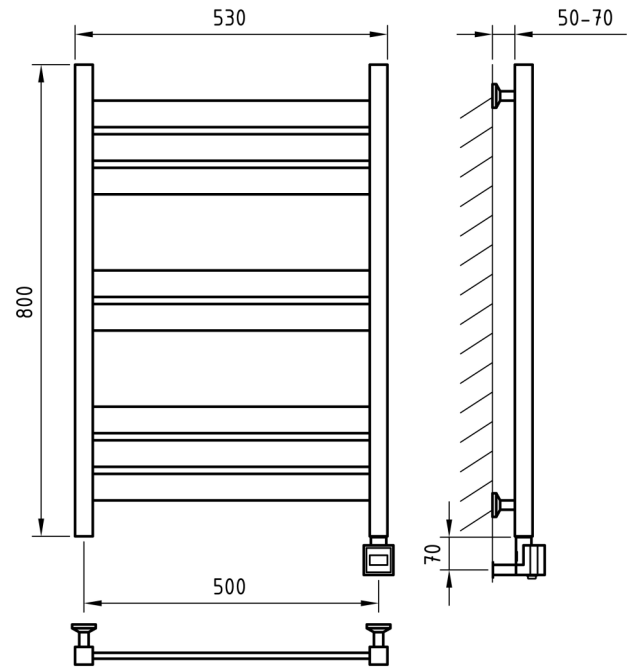

Электронагреватель
с проводом до 2,5 м

крепления

Схема 400x620

Схема 400x800

Схема 500x620

Схема 500x800

Схема 500x1000

Схема 500x1200