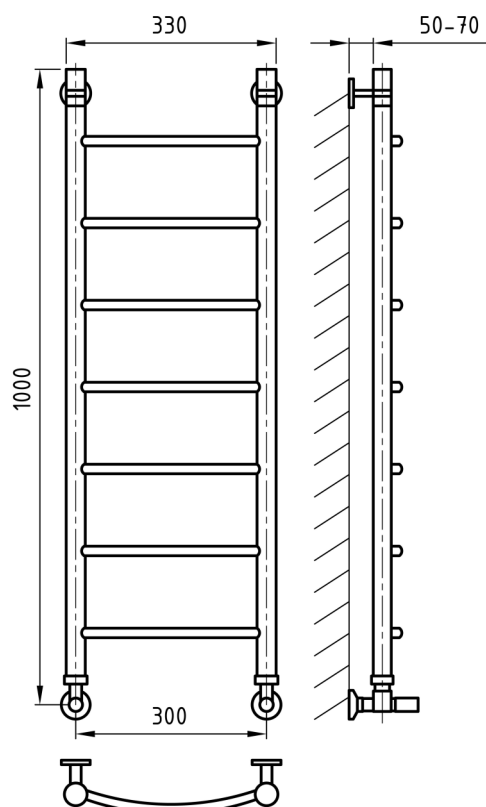

Комплектация

Кран Маевского

Кран регулирующий
круглый
(2 шт.)

Ножки
телескопические

Отражатели хром
(2 шт.)

Эксцентрики
(2 шт.)

Схема 300x800

Схема 300x1000