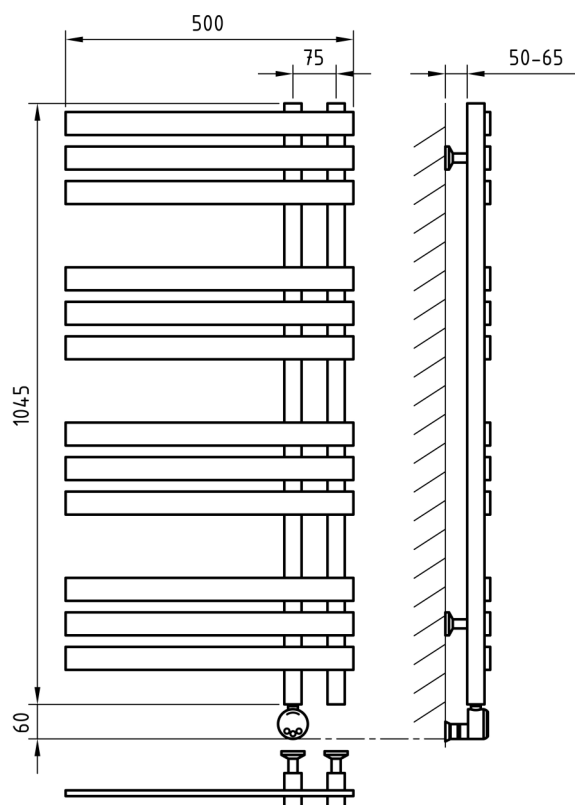

крепления

Схема 500x795

Схема 500x1045

Схема 500x1045

Схема 500x795

*Art
of Space*

BOGEMA

Характеристики