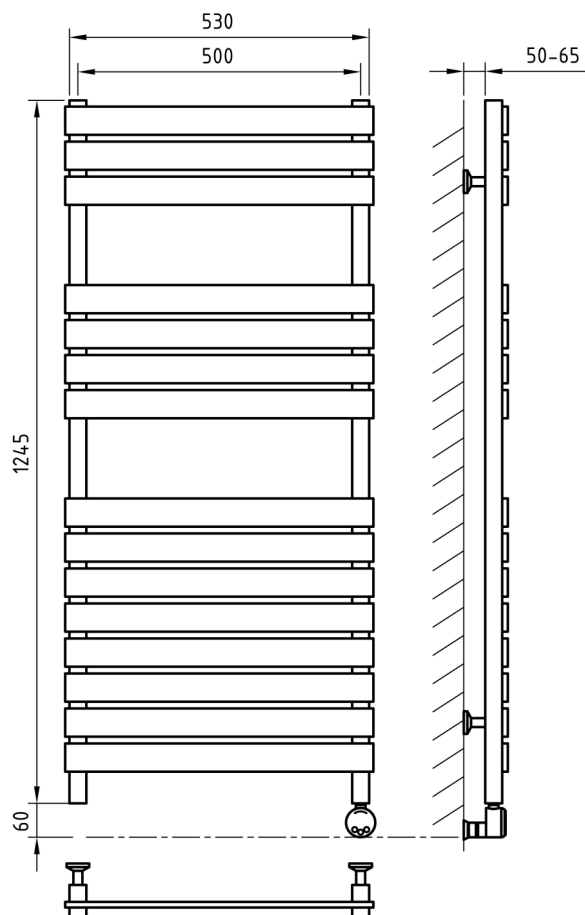

или

Электронагреватель
с проводом до 2,5 м

крепления

Схема 500x845

Схема 500x1245

Art
of Space

SIMPLE

Характеристики