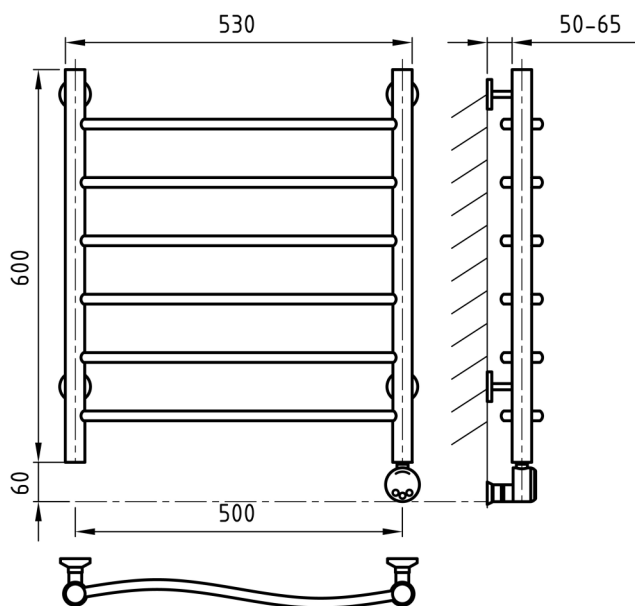

Схема 500x600

Схема 500x800

Схема 500x1000

*Art
OF Space*

VERA

Характеристики

- ✓ Материал: полированная нержавеющая сталь AISI 304L
- ✓ Регулировка температуры: от 30 до 60°C
- ✓ Мощность: 300, 600, 800 Вт