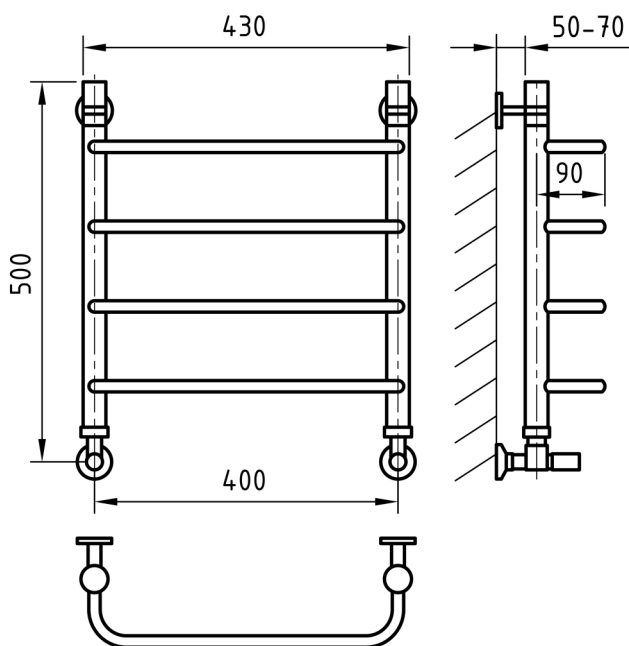

Комплектация

Кран Маевского

Кран регулирующий
круглый
(2 шт.)

Ножки
телескопические

Отражатели хром
(2 шт.)

Эксцентрики
(2 шт.)

Схема 400x500

Схема 400x600