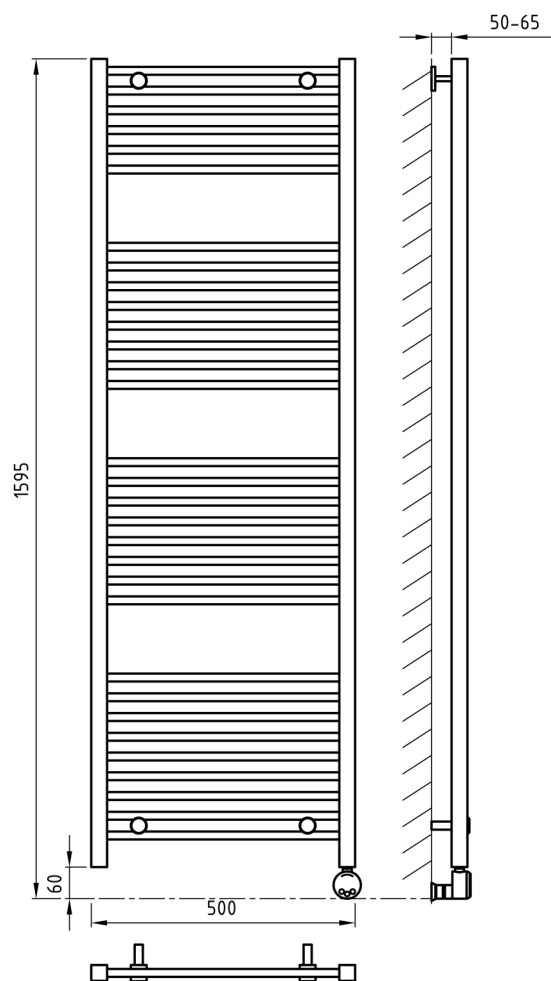

Комплектация

Электронагреватель
скрытое подключение

Электронагреватель
с проводом до 2,5 м

крепления

Схема 500x755

Схема 500x1195

Схема 500x1595

*Art
OF Space*