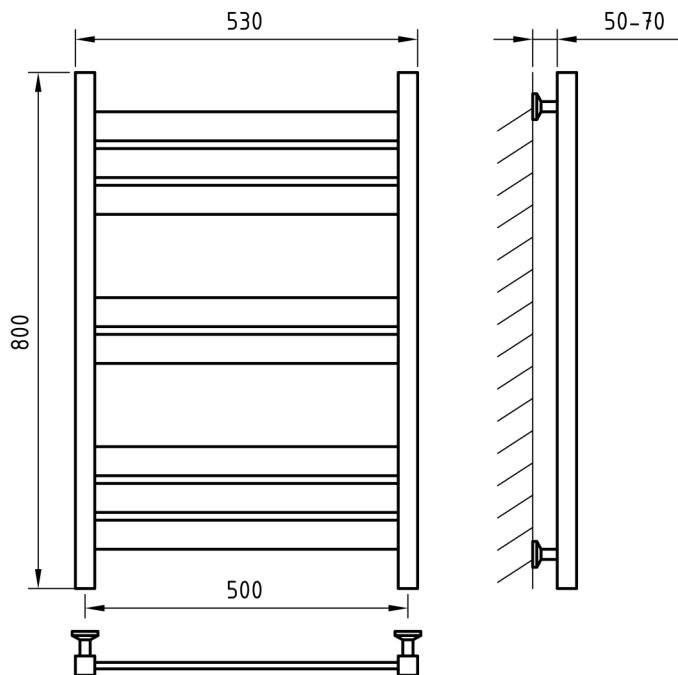

Схема 500x620

Схема 500x800

Схема 500x1000

Схема 500x1200

Art of Space

Cube

Характеристики

- ✓ Материал: полированная нержавеющая сталь AISI 304L
- ✓ Номинальное давление: 0,8Мпа
- ✓ Максимальное давление: 1,8Мпа
- ✓ Номинальная температура воды: 115°C
- ✓ Подключение: внутренняя резьба ½"