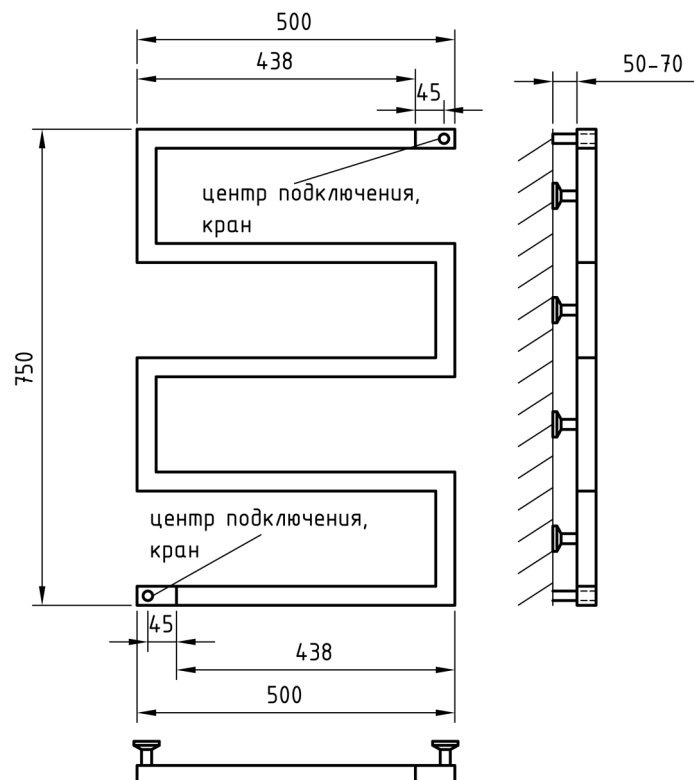

Комплектация

Кран Маевского

Кран регулирующий квадратный (2 шт.)

Ножки телескопические

Отражатели хром (2 шт.)

Эксцентрики (2 шт.)

Схема

Art
of Space