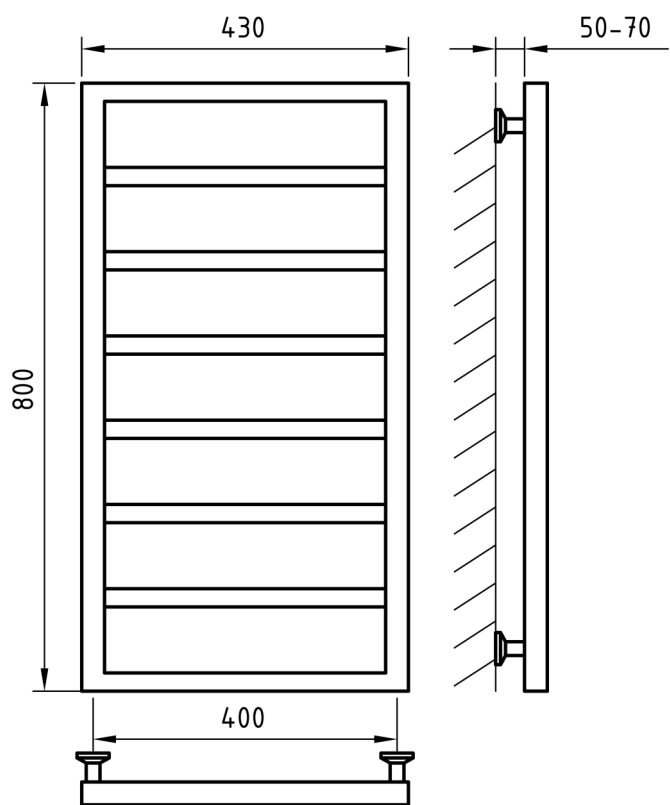

Схема 400x600

Схема 500x600

Схема 400x800

Схема 500x800

Art
OF Space

EASY

Характеристики

- ✓ Материал: полированная нержавеющая сталь AISI 304L
- ✓ Номинальное давление: 0,8Мпа
- ✓ Максимальное давление: 3,0Мпа
- ✓ Номинальная температура воды: 115°C
- ✓ Подключение: внутренняя резьба 1/2"