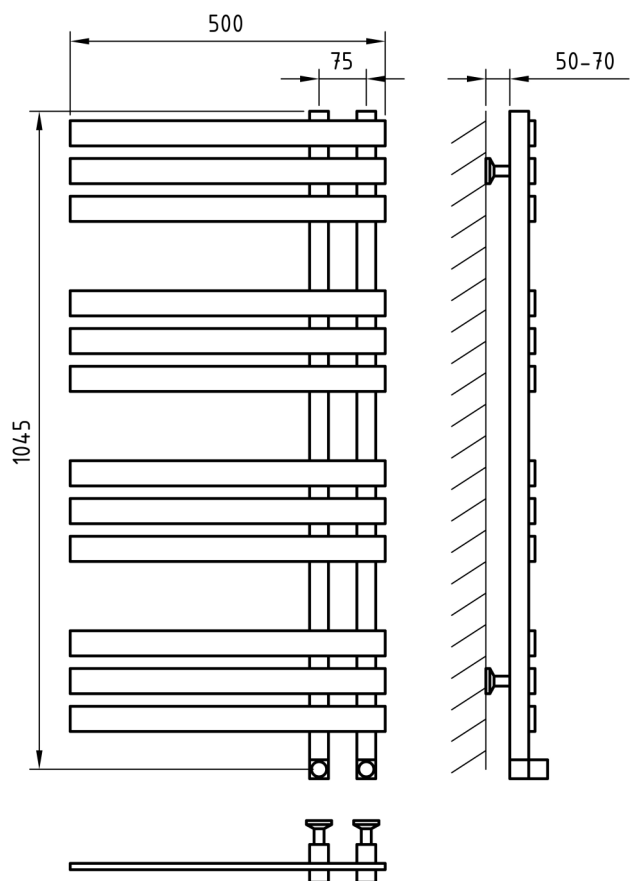

Схема 500x1045

Схема 500x1045

Art
OF Space

BOGEMA

Характеристики

- ✓ Материал: полированная нержавеющая сталь AISI 304L
- ✓ Номинальное давление: 0,8Мпа
- ✓ Максимальное давление: 1,8Мпа
- ✓ Номинальная температура воды: 115°C
- ✓ Подключение: внутренняя резьба ½"

QUADRO

Характеристики

- ✓ Материал: полированная нержавеющая сталь AISI 304L
- ✓ Номинальное давление: 0,8Мпа
- ✓ Максимальное давление: 1,8Мпа
- ✓ Номинальная температура воды: 115°C
- ✓ Подключение: внутренняя резьба ½"