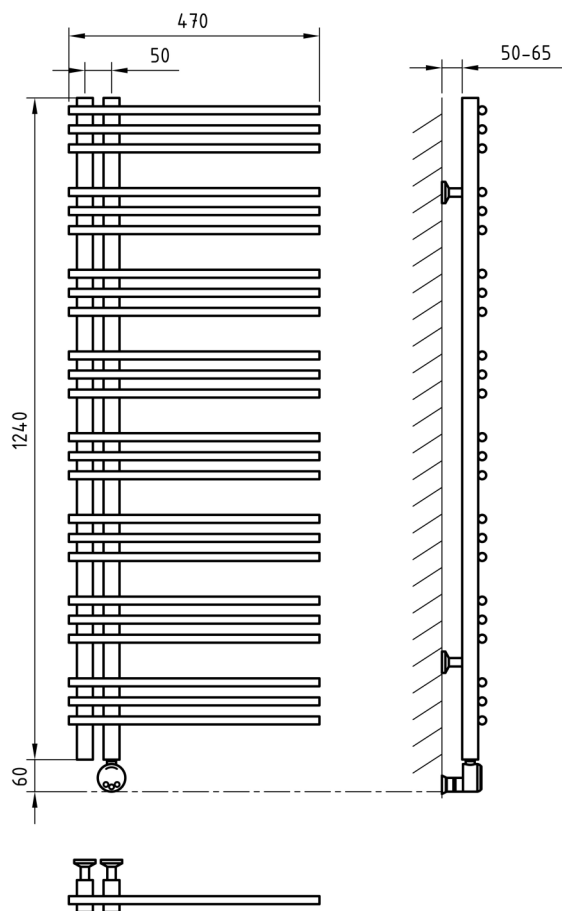

или

Электронагреватель
с проводом до 2,5 м

крепления

Схема 470x1660

Схема 470x1660

Схема 470x1240

Схема 470x1240

Схема 470x820