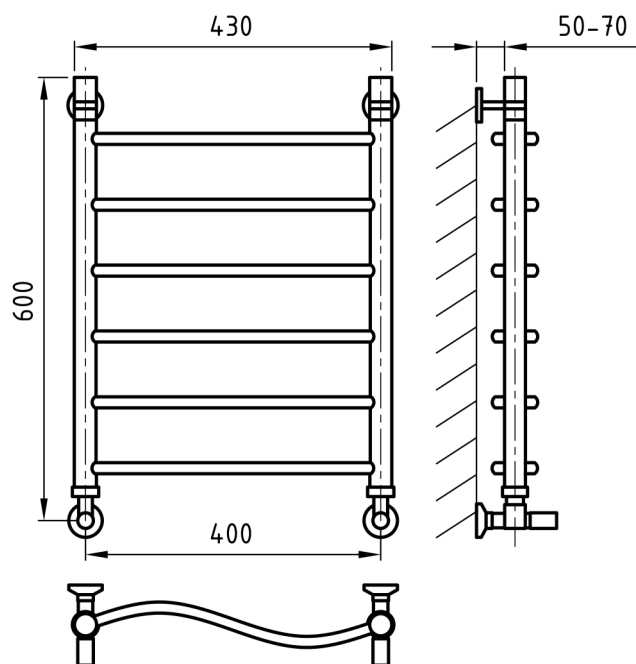

Характеристики

- ✓ Материал: полированная нержавеющая сталь AISI 304L
- ✓ Номинальное давление: 0,8Мпа
- ✓ Максимальное давление: 3,0Мпа
- ✓ Номинальная температура воды: 115°C
- ✓ Подключение: внутренняя резьба 1/2"

Комплектация

Кран Маевского

Кран регулирующий
круглый
(2 шт.)

Ножки
телескопические

Отражатели хром
(2 шт.)

Эксцентрики
(2 шт.)

Схема 400x500

Схема 400x600