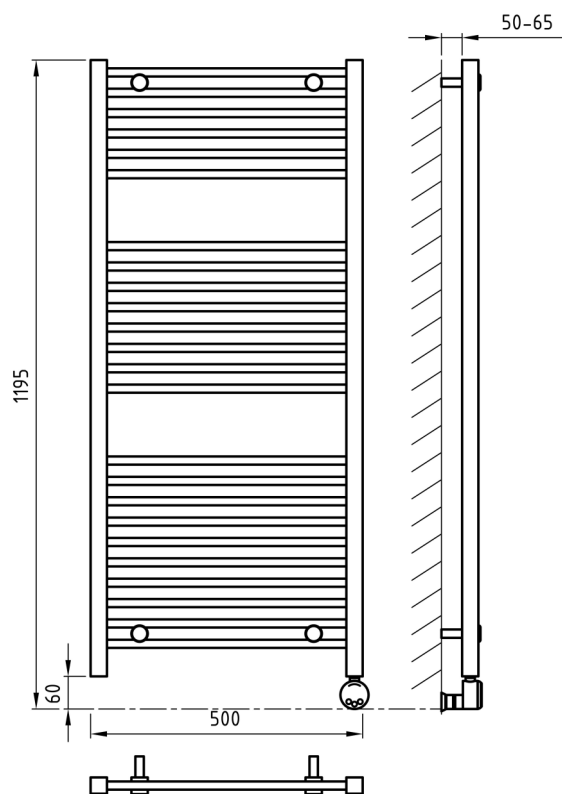

Комплектация

Электронагреватель
скрытое подключение

Электронагреватель
с проводом до 2,5 м

крепления

Схема 500x755

Схема 500x1195

Схема 500x1595

*Art
OF Space*