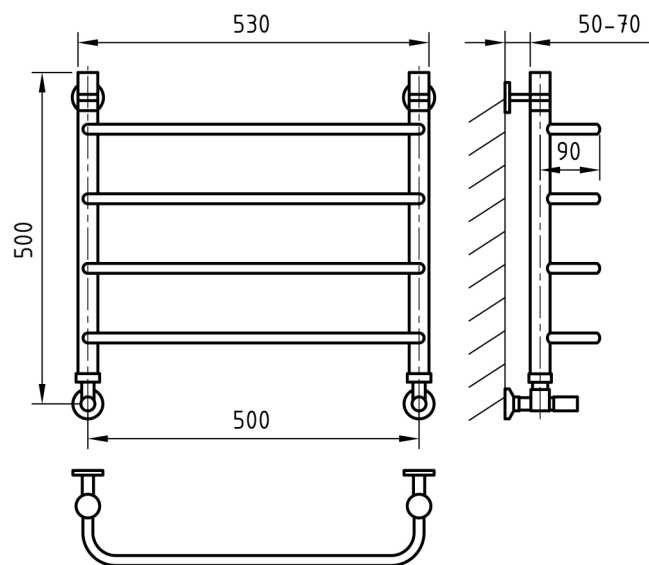

Схема 400x800

Схема 500x500

Схема 500x600

Схема 500x800

Art
of Space

MONROE LEDGE

Характеристики

- ✓ Материал: полированная нержавеющая сталь AISI 304L
- ✓ Номинальное давление: 0,8Мпа
- ✓ Максимальное давление: 3,0Мпа
- ✓ Номинальная температура воды: 115°C
- ✓ Подключение: внутренняя резьба ½"

Комплектация

Кран Маевского

Кран регулирующий
круглый
(2 шт.)

Ножки
телескопические

Отражатели хром
(2 шт.)

Эксцентрики
(2 шт.)

Схема 500x500

Схема 500x800