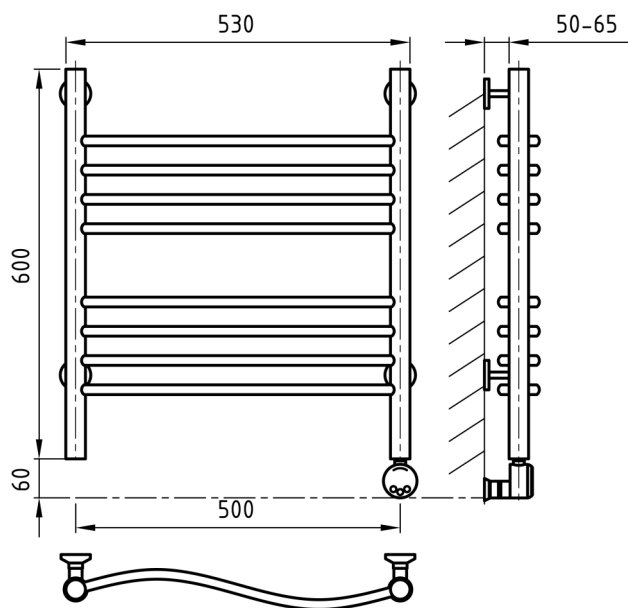

Комплектация

Электронагреватель
скрытое подключение

или

Электронагреватель
с проводом до 2,5 м

крепления

Схема 400x600

Схема 400x800

Схема 500x600