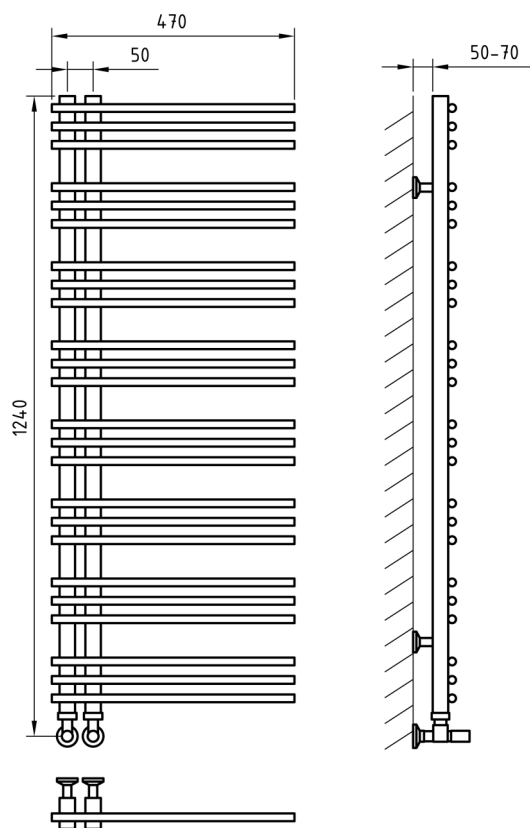

QUADRO

Характеристики

- ✓ Материал: полированная нержавеющая сталь AISI 304L
- ✓ Номинальное давление: 0,8Мпа
- ✓ Максимальное давление: 1,8Мпа
- ✓ Номинальная температура воды: 115°C
- ✓ Подключение: внутренняя резьба ½"

Схема 470x1240

Схема 470x1240

Схема 470x820

Схема 470x820

Art
of Space

Track

Характеристики

- ✓ Материал: полированная нержавеющая сталь AISI 304L
- ✓ Номинальное давление: 0,8Мпа
- ✓ Максимальное давление: 1,8Мпа
- ✓ Номинальная температура воды: 115°C
- ✓ Подключение: внутренняя резьба ½"