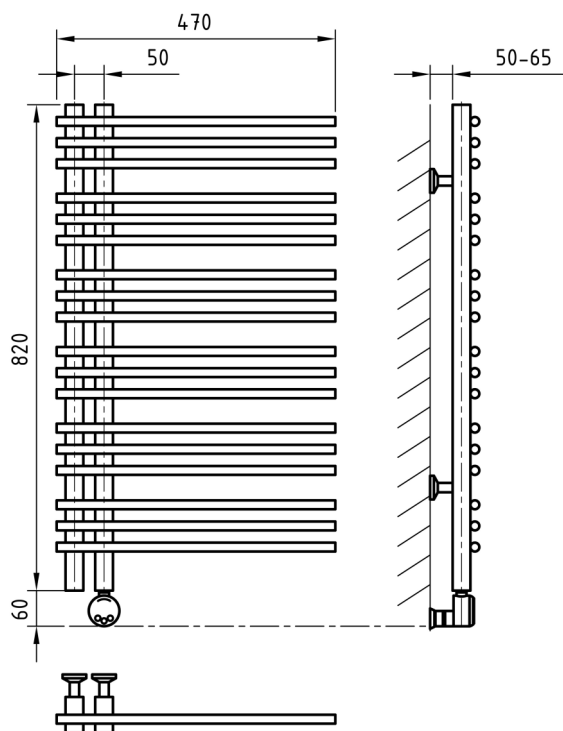

или

Электронагреватель
с проводом до 2,5 м

крепления

Схема 470x1660

Схема 470x1660

Схема 470x1240

Схема 470x1240

Схема 470x820