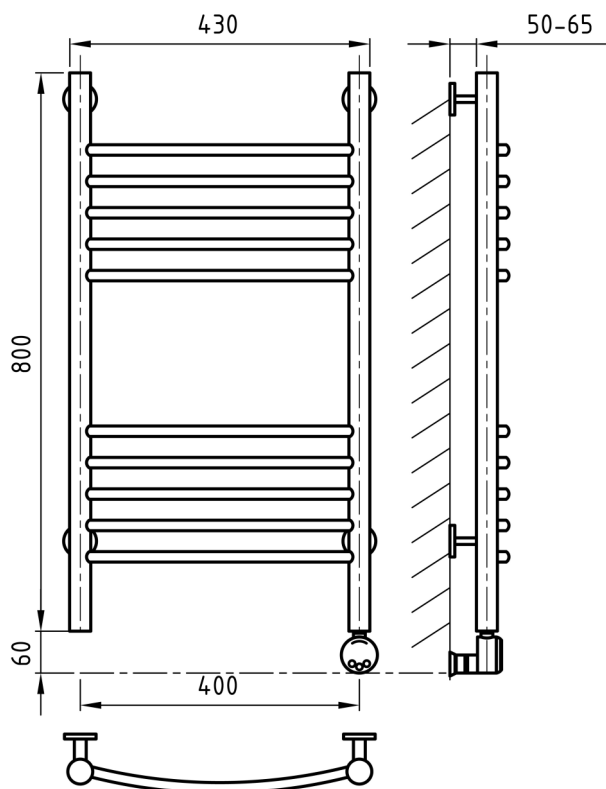

или

Электронагреватель
с проводом до 2,5 м

крепления

Схема 300x600

Схема 300x800

Схема 400x600

Схема 400x800

Схема 500x600