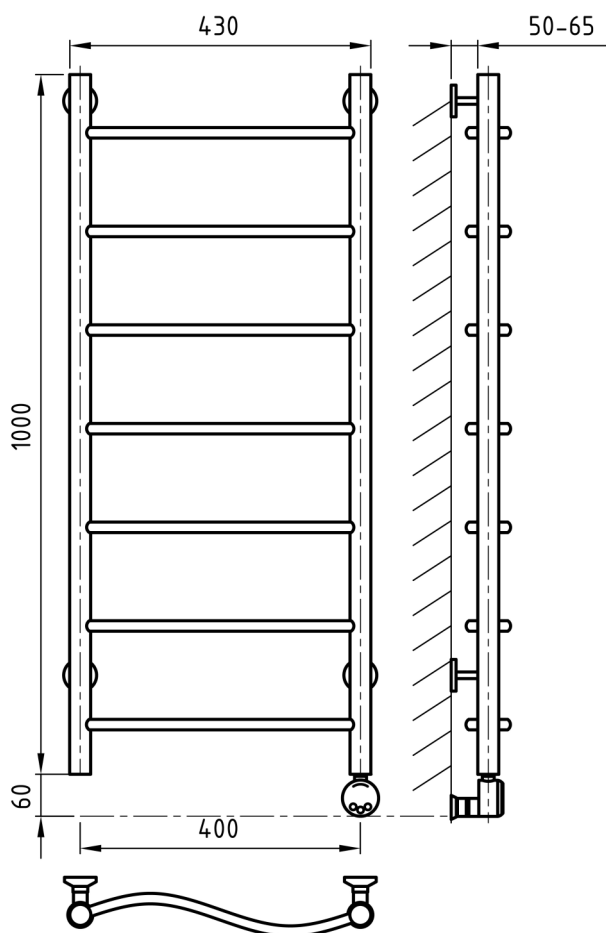

или

Электронагреватель
с проводом до 2,5 м

крепления

Схема 400x500

Схема 500x500

Схема 400x600

Схема 400x800

Схема 400x1000