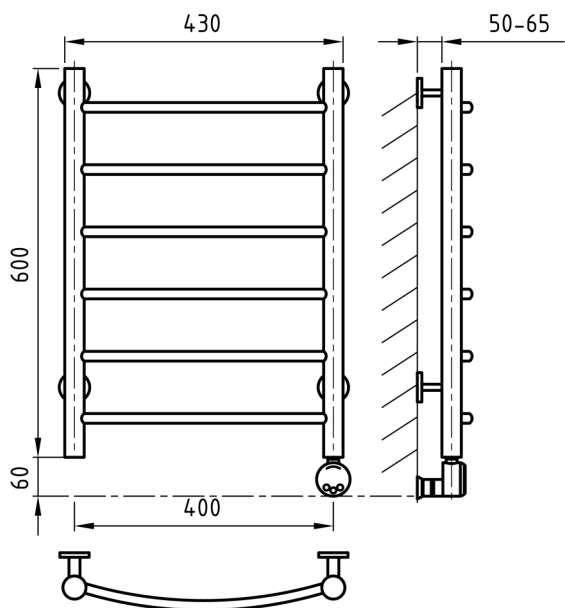

или

Электронагреватель
с проводом до 2,5 м

крепления

Схема 300x800

Схема 300x1000

Схема 400x600

Схема 400x800

Схема 400x1000

Схема 400x1200

Схема 500x600

Схема 500x800

Схема 500x1000

Схема 500x1200

Схема 600x600

Схема 600x800

Схема 600x1000